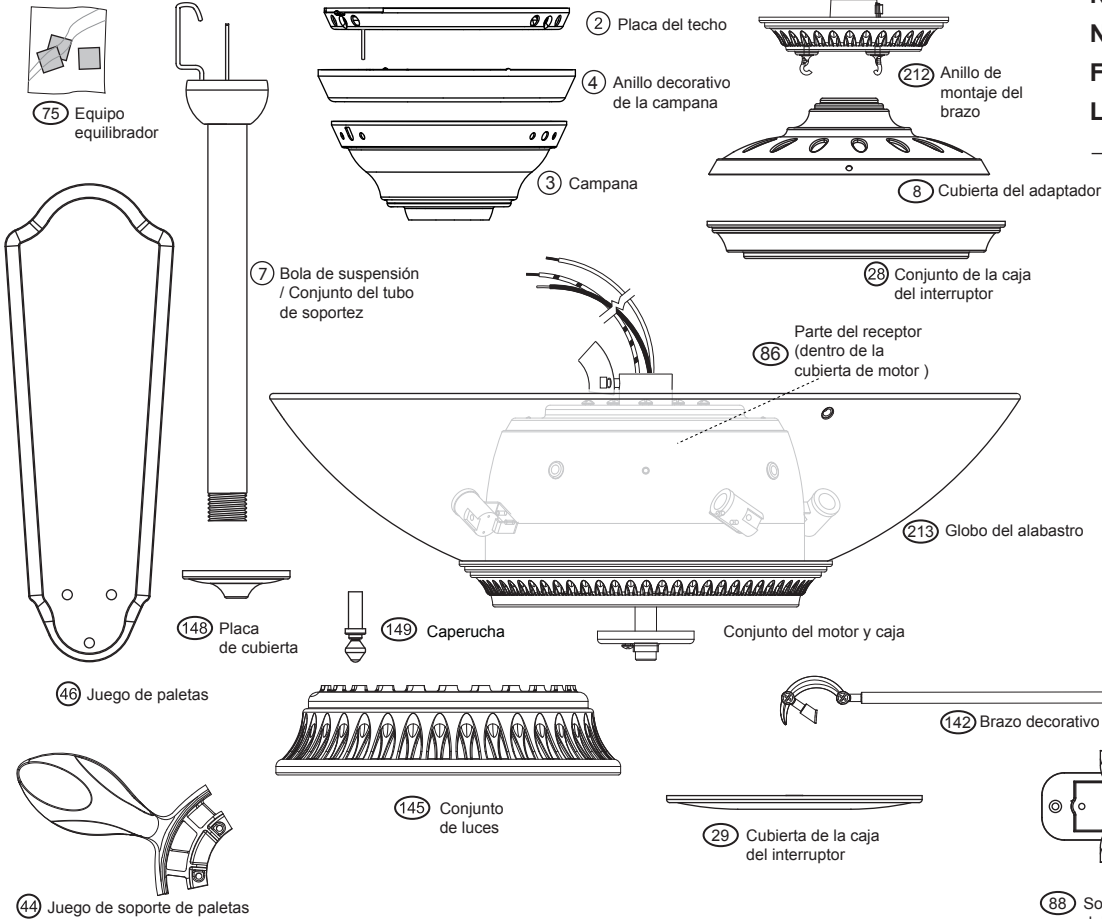

GUÍA DE PIEZAS

STOP

Use la Guía de Piezas de abajo para verificar que todas las piezas estén incluidas en la caja.

Si alguna pieza falta o está dañada, llame al teléfono 1-888-830-1326.

POR FAVOR NO DEVUELVA ESTE PRODUCTO A LA TIENDA DONDE LO COMPRÓ.

Antes de instalar su ventilador, anote la información siguiente para sus archivos y asistencia con la garantía.

Piezas del ventilador (no dibujadas a escala)

Nombre del modelo _____

No. de catálogo _____

No. de serie _____

Fecha de compra _____

Lugar de compra _____

Si alguna pieza falta o está rota:
Llame al teléfono 1-888-830-1326

Si el ventilador no funciona:
1. Consulte la guía de localización de fallas en su manual de instrucciones.
2. Llame a su centro local de servicio.
3. Llame al teléfono 901-248-2222 para obtener asistencia técnica.

Para informaciones adicionales acerca de:

Productos Hunter • Localización de fallas
Localización de distribuidores
Localización de centros de servicio
Llame al teléfono 1-800-448-6837
www.hunterfan.com

88 Soporte del control remoto

Materiales (dibujados a escala)