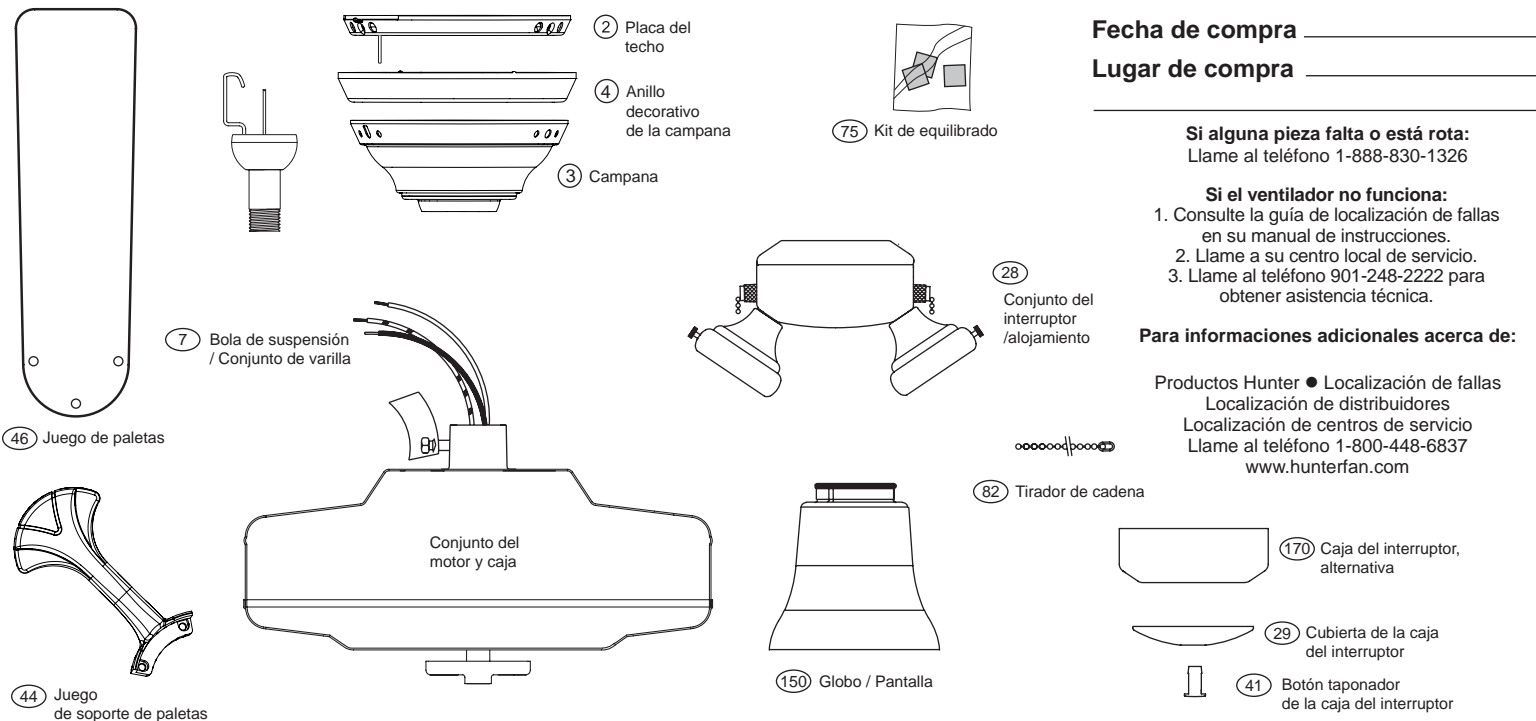

GUÍA DE PIEZAS

STOP

Use la Guía de Piezas de abajo para verificar que todas las piezas estén incluidas en la caja.

Si alguna pieza falta o está dañada, llame al teléfono 1-888-830-1326.

POR FAVOR NO DEVUELVA ESTE PRODUCTO A LA TIENDA DONDE LO COMPRÓ.

Antes de instalar su ventilador, anote la información siguiente para sus archivos y asistencia con la garantía.

Piezas del ventilador (no dibujadas a escala)

Nombre del modelo _____

No. de catálogo _____

No. de serie _____

Fecha de compra _____

Lugar de compra _____

Si alguna pieza falta o está rota:
Llame al teléfono 1-888-830-1326

Si el ventilador no funciona:

1. Consulte la guía de localización de fallas en su manual de instrucciones.
2. Llame a su centro local de servicio.
3. Llame al teléfono 901-248-2222 para obtener asistencia técnica.

Para informaciones adicionales acerca de:

Productos Hunter • Localización de fallas
Localización de distribuidores
Localización de centros de servicio
Llame al teléfono 1-800-448-6837
www.hunterfan.com

Materiales (dibujados a escala)