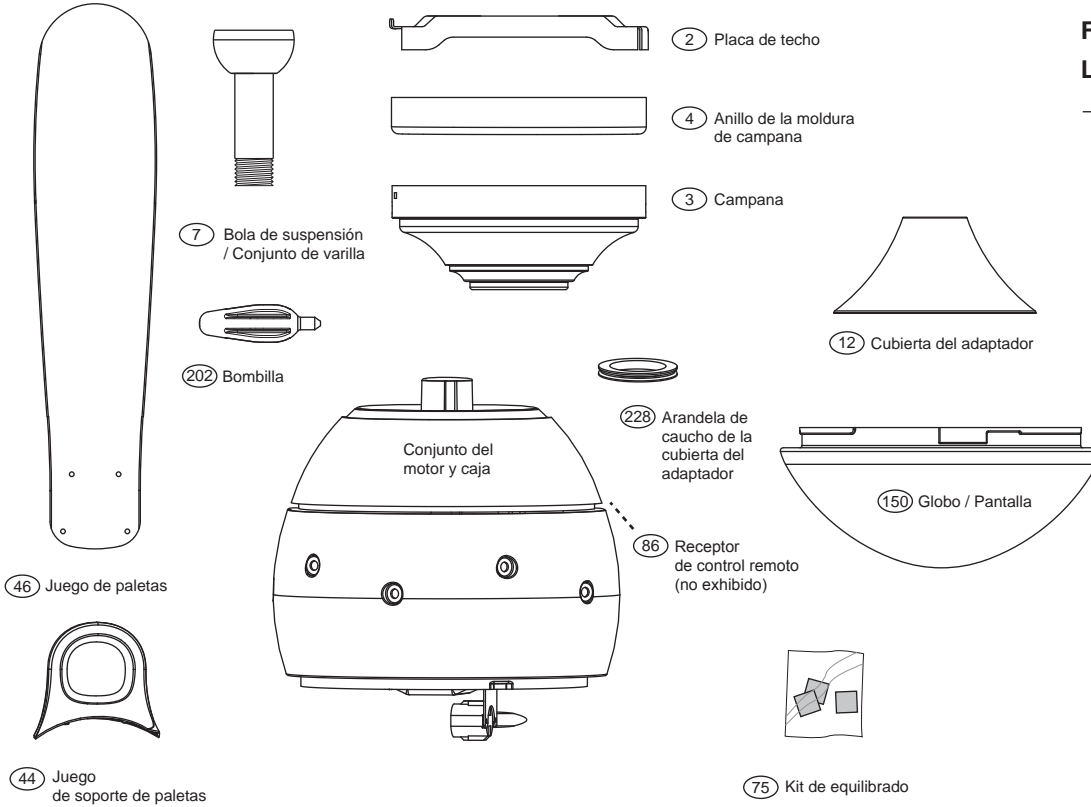

GUÍA DE PIEZAS

STOP

Use la Guía de Piezas de abajo para verificar que todas las piezas estén incluidas en la caja.

Si alguna pieza falta o está dañada, llame al teléfono 1-888-830-1326.

POR FAVOR NO DEVUELVA ESTE PRODUCTO A LA TIENDA DONDE LO COMPRÓ.

Antes de instalar su ventilador, anote la información siguiente para sus archivos y asistencia con la garantía.

Piezas del ventilador (no dibujadas a escala)

Nombre del modelo _____
No. de catálogo _____
No. de serie _____
Fecha de compra _____
Lugar de compra _____

Si alguna pieza falta o está rota:
Llame al teléfono 1-888-830-1326

1. **Si el ventilador no funciona:**
1. Consulte la guía de localización de fallas en su manual de instrucciones.
  2. Llame a su centro local de servicio.
  3. Llame al teléfono 901-248-2222 para obtener asistencia técnica.

Para informaciones adicionales acerca de:
Productos Hunter | Localización de fallas
Localización de distribuidores
Localización de centros de servicio
Llame al teléfono 1-800-448-6837
www.hunterfan.com

Materiales (dibujados a escala)