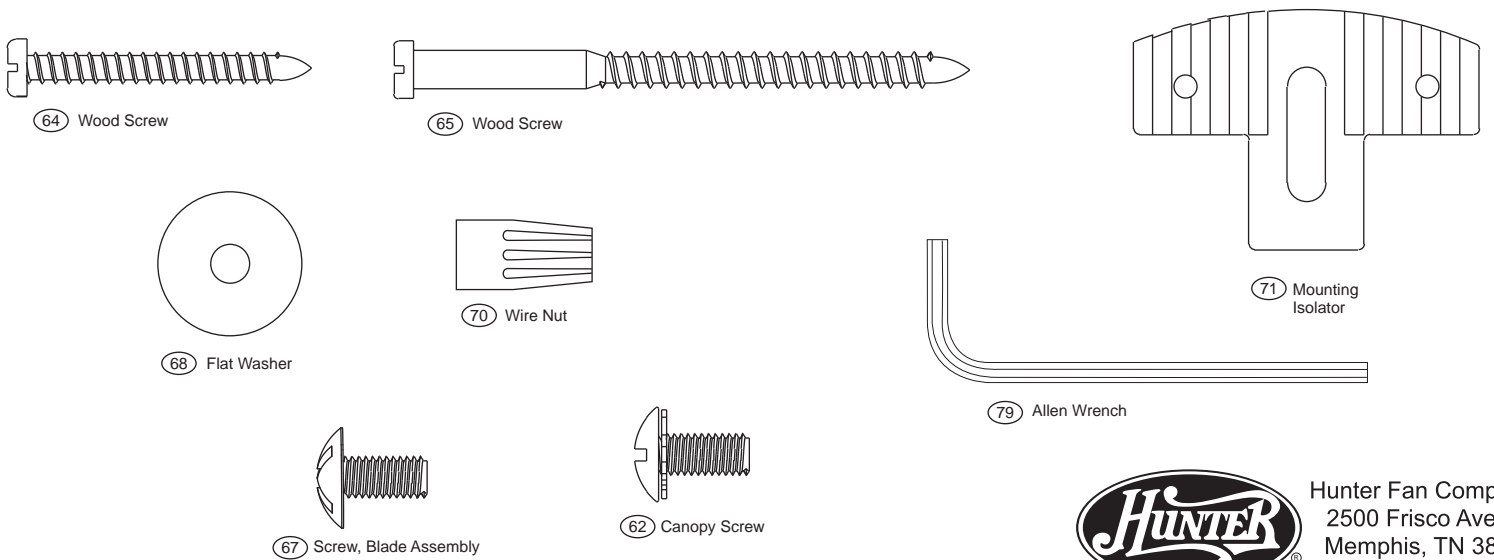

For additional information on:
 Hunter Products • Trouble Shooting
 Dealer Location • Service Center Locator
 Call 1-800-448-6837
www.hunterfan.com

Hardware (Drawn to Scale)

Parts List		Model #	28110	28111	28112
		Asm. Dwg. #	93634-01-132	93634-02-214	93634-03-271
		Finish	White	Brushed Nickel	Graphite
Item #	Item Name	Qty	Part #	Part #	Part #
	* Canopy Assembly				
2	Ceiling Plate	1	74090-02-000	74090-02-000	74090-02-000
3	Canopy	1	93017-01-132	93017-01-214	93017-01-271
4	Canopy Trim Ring	1	84512-01-132	84512-01-214	84512-01-271
7	* Hanger Ball / Downrod Assembly	1	74229-27-132	74229-06-214	74229-06-271
12	Adapter Cover	1	85014-01-132	85014-01-214	85014-01-271
8	Set Screw (Not shown)	1	03111-01-133	03111-01-247	03111-01-247
44	Blade Iron Set	1	93684-05-132	93684-05-214	93684-05-271
46	Blade Set	1	74296-95-000	74438-35-000	74438-35-000
228	Adapter Cover Grommet	1	74354-02-000	74354-01-000	74354-01-000
86	Remote Control Receiver	1	85661-06-000	85661-06-000	85661-06-000
87	Remote Control Transmitter	1	86257-02-000	86257-02-000	86257-02-000
88	Remote Control Cradle	1	85775-01-000	85775-01-000	85775-01-000
150	Glass Globe / Shade	1	85026-01-000	85026-01-000	85026-01-000
202	Light bulb / Bulb	1	63852-01-000	63852-01-000	63852-01-000
	* Hardware Kit	1	93634-00-850	93634-00-851	93634-00-852
62	Canopy Screw	3	74510-03-132	74510-03-133	74510-03-247
64	Wood Screw	2	06512-01-232	06512-01-232	06512-01-232
65	Wood Screw	2	03144-01-232	03144-01-232	03144-01-232
67	Screw, Blade Assembly	21	74510-13-133	74510-13-133	74510-13-247
68	Flat Washer	4	06301-01-232	06301-01-232	06301-01-232
70	Wire Nut	4	05172-01-000	05172-01-000	05172-01-000
71	Mounting Isolator	2	74135-01-000	74135-01-000	74135-01-000
79	Allen Wrench	1	64801-01-000	64801-01-000	64801-01-000
75	Balancing Kit	1	07570-01-000	07570-01-000	07570-01-000