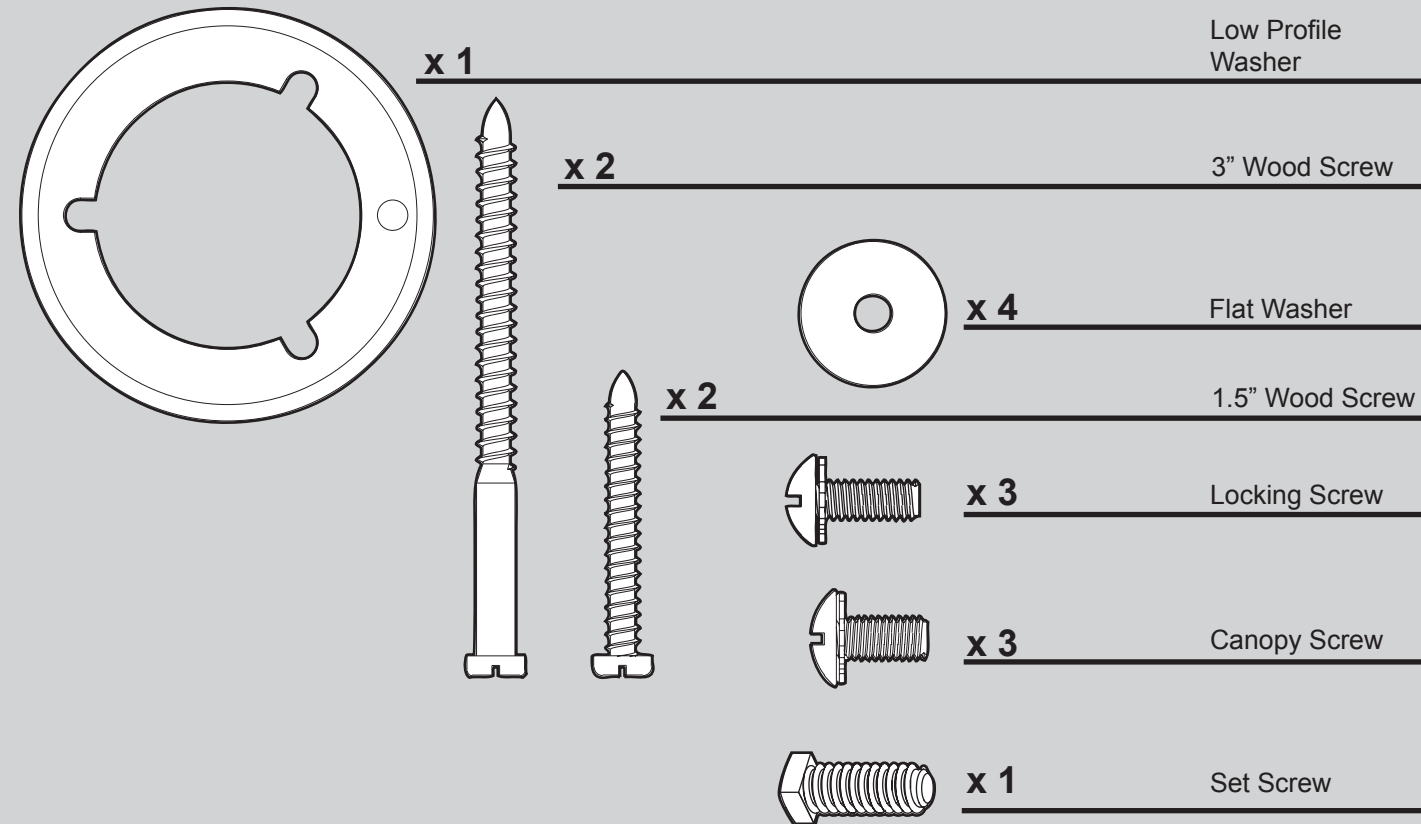

# Hardware

(Drawn to Scale)

Lista de piezas	No. del modelo	28072B	28074B	28076B	28075
	No. del dibujo de ensamblaje	94268-01	94268-02	94268-03	94268-04
	Acabado	Níquel Pulido	Latón Brillante	Bianco	Bronce Nuevo
Nombre del ítem	Cantidad	No. de la pieza	No. de la pieza	No. de la pieza	No. de la pieza
<b>* Kit del sistema de suspensión</b>		96759-09	96759-01	96759-03	96759-30
Placa de techo					
Campana					
Anillo de la moldura de campana					
Bola de suspensión / Conjunto de varilla					
Tornillo prisionero					
Roseta de perfil bajo					
Tornillo, de campana					
Tornillo, de madera					
Arandela, plana					
Tornillo de fijación					
<b>Conjunto del kit de luz</b>	1	96950-09	96950-01	96950-03	96950-30
<b>Juego de soporte de paletas</b>	1	95745-05	95745-05	95745-05	95745-05
<b>Juego de paletas</b>	1	74296-20	75006-15	74438-09	74438-13
<b>Tornillo, de armadura de soporte de paleta</b>	11	63755-05	63755-05	63755-05	63755-05
<b>Kit de materiales</b>	1	94268-00-860	94268-00-861	94268-00-862	94268-00-863
Arandela de caucho, de paleta					
Tornillo, de conjunto de paleta					
Tornillo, mecánico, 6-32					
Empalme plástico					
Tornillo, del conjunto de la caja del interruptor					
<b>Kit de equilibrado</b>	1	07570-01	07570-01	07570-01	07570-01
<b>Pendiente del tirador de cadena</b>	2	74393-08	74393-08	74393-08	74393-08
<b>Tirador de cadena</b>	1	63756-20	63756-20	63756-20	63756-20
<b>Globo / Pantalla</b>	4	84884-03	95792-02	95792-01	84884-09