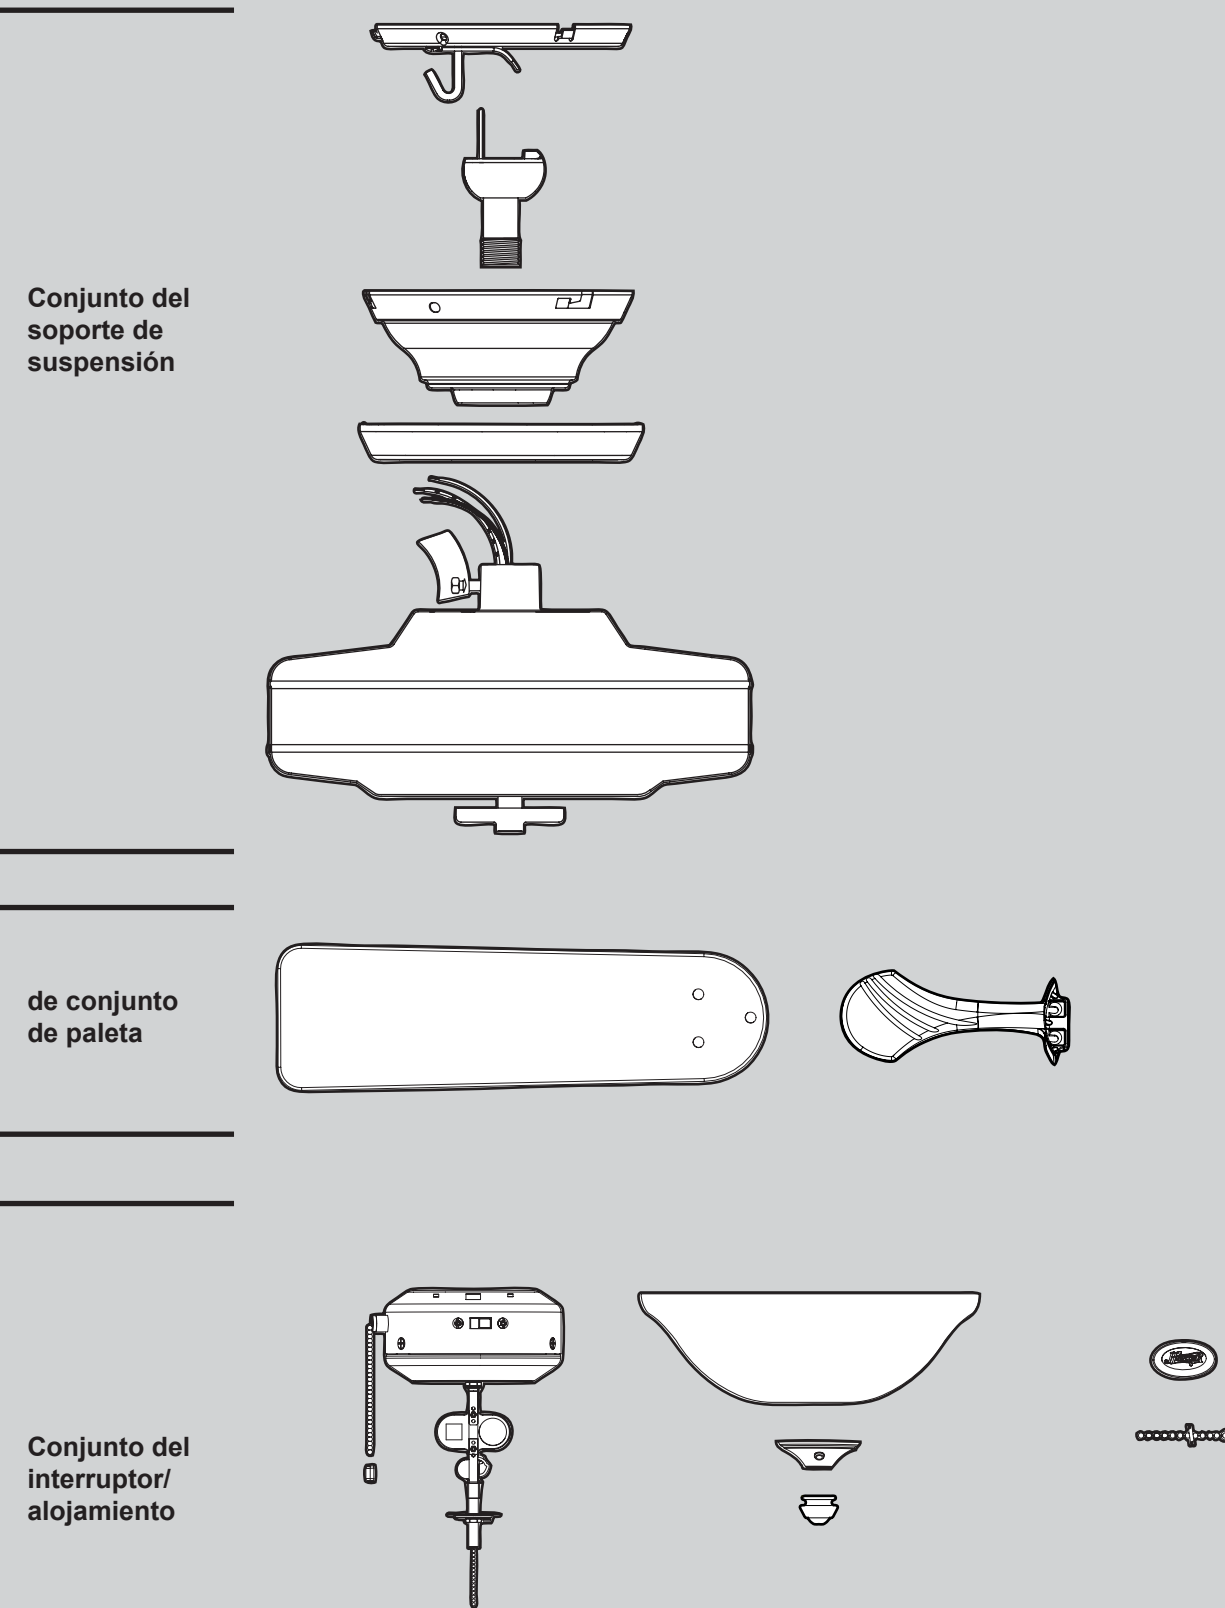

**REFER TO THE INSTALLATION MANUAL FOR FULL ASSEMBLY INSTRUCTIONS.**

Parts List	Model #	28072B	28074B	28076B	28075
	Asm. Dwg. #	94268-01	94268-02	94268-03	94268-04
	Finish	Brushed Nickel	Bright Brass	White	New Bronze
Item Name	Qty	Part #	Part #	Part #	Part #
* Hanging System Kit		96759-09	96759-01	96759-03	96759-30
Ceiling Plate					
Canopy					
Canopy Trim Ring					
Hanger Ball / Downrod Assembly					
Setscrew					
Low Profile Washer					
Canopy Screw					
Wood Screw					
Flat Washer					
* Locking Screw					
Light Kit Assembly	1	96950-09	96950-01	96950-03	96950-30
Blade Iron Set	1	95745-05	95745-05	95745-05	95745-05
Blade Set	1	74296-20	75006-15	74438-09	74438-13
Screw, Blade Iron Armature	11	63755-05	63755-05	63755-05	63755-05
Hardware Kit	1	94268-00-860	94268-00-861	94268-00-862	94268-00-863
Blade Grommet					
Blade Assembly Screw					
Screw, Machine, 6-32					
Wire Connector					
Screw, Switch Housing Assembly					
Balancing Kit	1	07570-01	07570-01	07570-01	07570-01
Pull Chain Pendant	2	74393-08	74393-08	74393-08	74393-08
Pull Chain	1	63756-20	63756-20	63756-20	63756-20
Globe/Shade	4	84884-03	95792-02	95792-01	84884-09

## Materiales

(no dibujados a escala)

## Piezas del ventilador

(no dibujadas a escala)