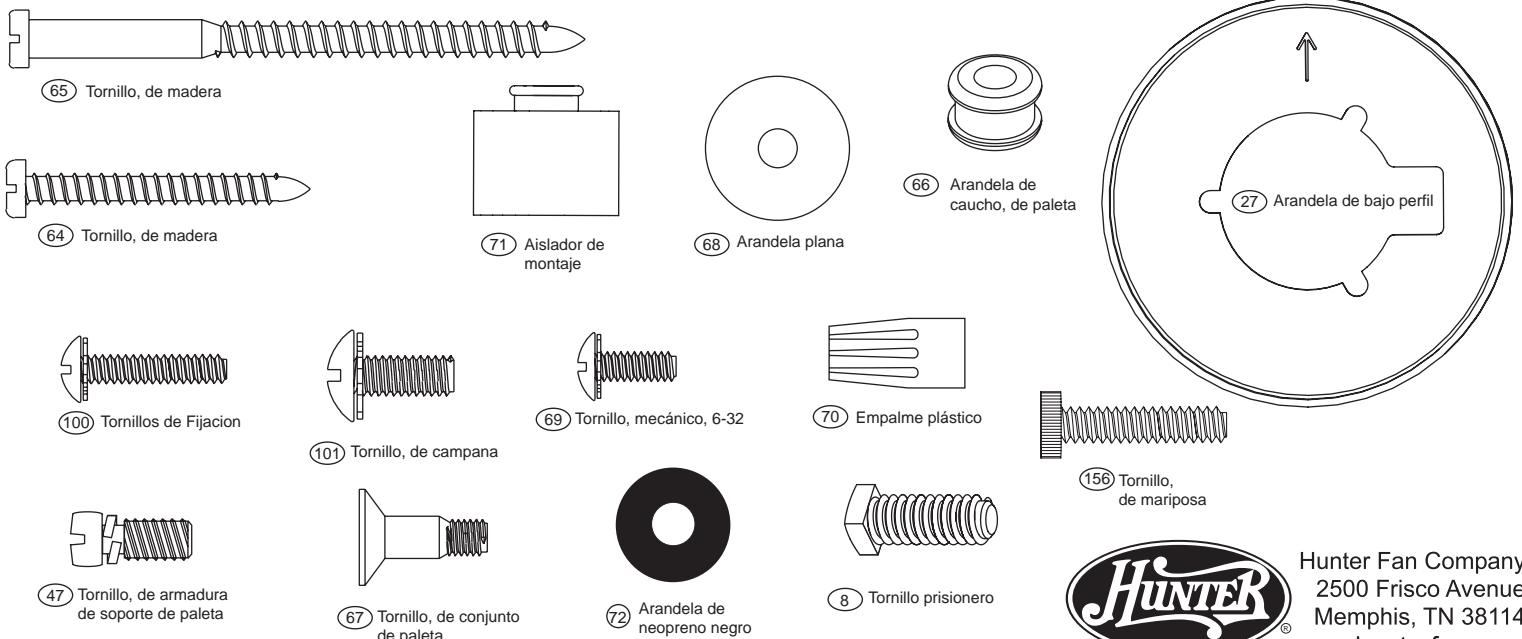

170 Caja del interruptor, alternativa

29 Cubierta de la caja del interruptor

41 Botón taponador de la caja del interruptor

Materiales (dibujados a escala)

Hunter Fan Company
2500 Frisco Avenue
Memphis, TN 38114
www.hunterfan.com