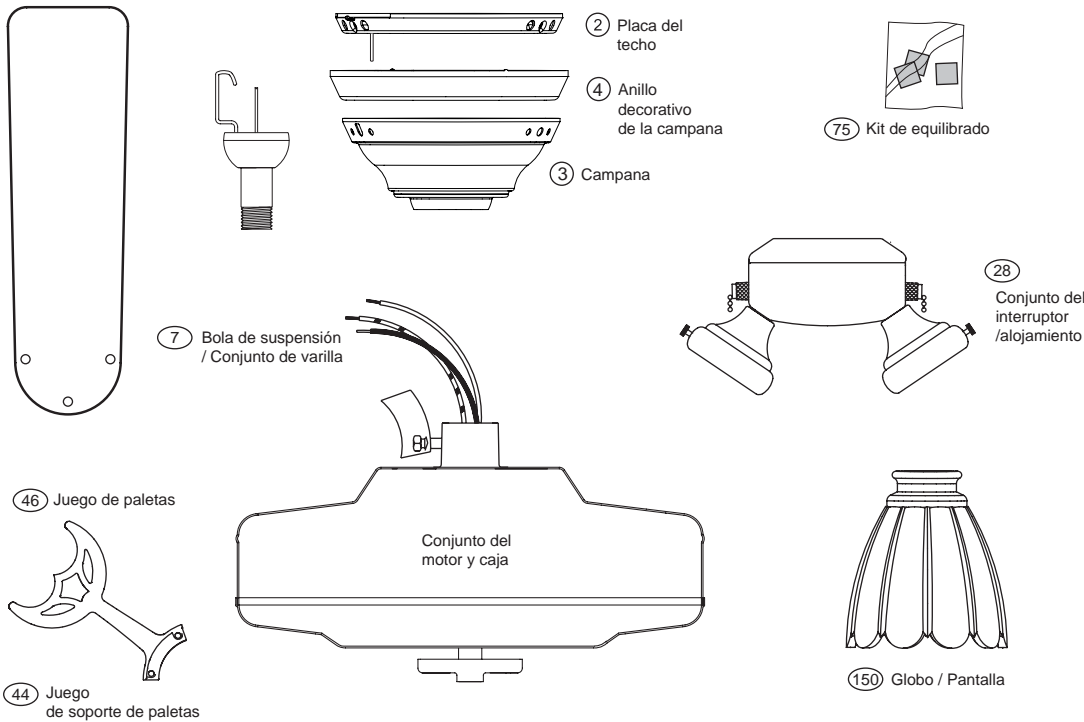

GUÍA DE PIEZAS

STOP

Use la Guía de Piezas de abajo para verificar que todas las piezas estén incluidas en la caja.

Si alguna pieza falta o está dañada, llame al teléfono 1-888-830-1326.

POR FAVOR NO DEVUELVA ESTE PRODUCTO A LA TIENDA DONDE LO COMPRÓ.

Antes de instalar su ventilador, anote la información siguiente para sus archivos y asistencia con la garantía.

Piezas del ventilador (no dibujadas a escala)

Nombre del modelo _____

No. de catálogo _____

No. de serie _____

Fecha de compra _____

Lugar de compra _____

Si alguna pieza falta o está rota:
Llame al teléfono 1-888-830-1326

Si el ventilador no funciona:

1. Consulte la guía de localización de fallas en su manual de instrucciones.
2. Llame a su centro local de servicio.
3. Llame al teléfono 901-248-2222 para obtener asistencia técnica.

Para informaciones adicionales acerca de:

Productos Hunter • Localización de fallas
Localización de distribuidores
Localización de centros de servicio
Llame al teléfono 1-800-448-6837
www.hunterfan.com

Materiales (dibujados a escala)