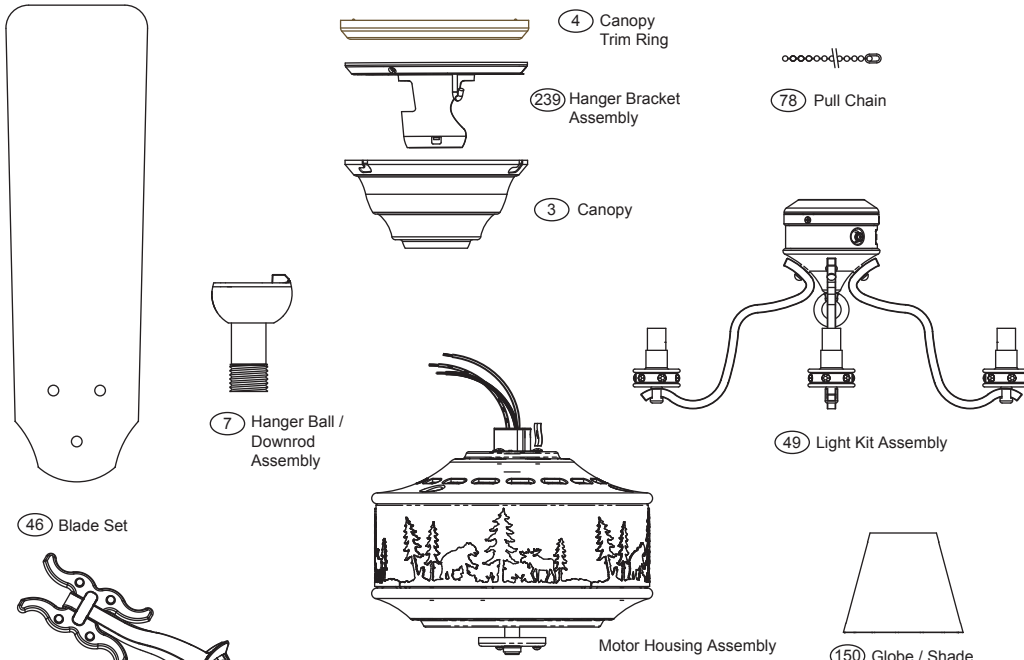

Fan Parts (Not Drawn to Scale)