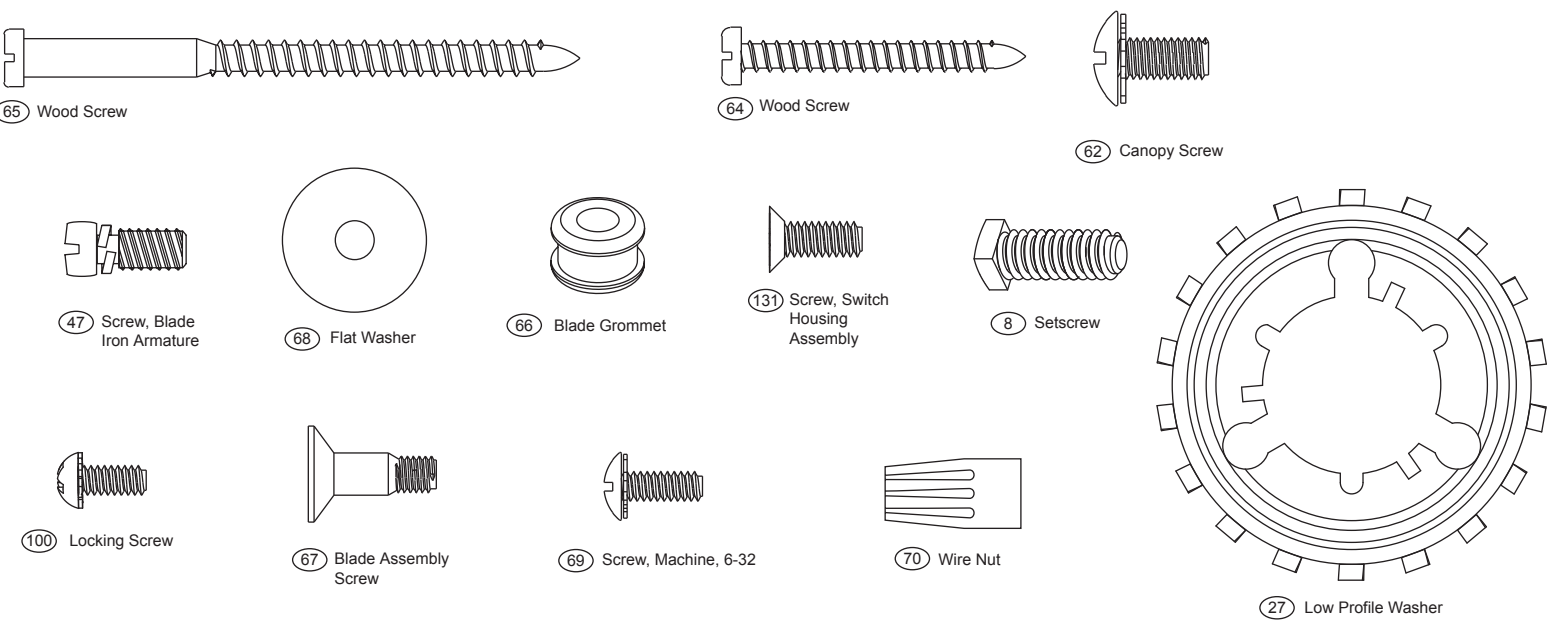

## Hardware (Drawn to Scale)

27 Low Profile Washer

<b>Part List</b>		<b>Model #</b>	<b>23785</b>
		<b>Asm. Dwg. #</b>	<b>95997-01</b>
		<b>Finish</b>	<b>Brittany Bronze</b>
<b>Item #</b>	<b>Item Name</b>	<b>Qty</b>	<b>Part #</b>
	<b>Hanging System Kit</b>	<b>1</b>	<b>95670-66-000</b>
3	Canopy	1	-----
4	Canopy Trim Ring	1	-----
7	Hanger Ball / Downrod Assembly	1	-----
8	Setscrew	1	-----
27	Low Profile Washer	1	-----
59	Retaining Ring	1	-----
62	Canopy Screw	3	-----
64	Wood Screw	2	-----
65	Wood Screw	2	-----
68	Flat Washer	4	-----
100	Locking Screw	3	-----
239	Hanger Bracket Assembly	1	-----
<b>44</b>	<b>Blade Iron Set</b>	<b>1</b>	<b>96003-05-000</b>
<b>46</b>	<b>Blade Set</b>	<b>1</b>	<b>75539-37-000</b>
<b>47</b>	<b>Screw, Blade Iron Armature</b>	<b>10</b>	<b>63755-05-247</b>
<b>49</b>	<b>Light Kit Assembly</b>	<b>1</b>	<b>86460-01-437</b>
	<b>Hardware Kit</b>	<b>1</b>	<b>95997-00-860</b>
66	Blade Grommet	15	05989-01-000
67	Blade Assembly Screw	15	63730-03-247
69	Machine Screw, 6-32	3	74506-36-247
70	Wire Nut	4	05172-01-000
131	Screw, Switch Housing Assembly	3	64555-02-247
<b>75</b>	<b>Balancing Kit</b>	<b>1</b>	<b>07570-01-000</b>
<b>76</b>	<b>Pull Chain Pendant</b>	<b>1</b>	<b>77800-01-514</b>
<b>76a</b>	<b>Pull Chain Pendant</b>	<b>1</b>	<b>77801-01-514</b>
<b>78</b>	<b>Pull Chain</b>	<b>1</b>	<b>63756-15-247</b>
<b>78</b>	<b>Pull Chain</b>	<b>1</b>	<b>63756-17-247</b>
<b>150</b>	<b>Globe/Shade</b>	<b>4</b>	<b>86478-01-000</b>