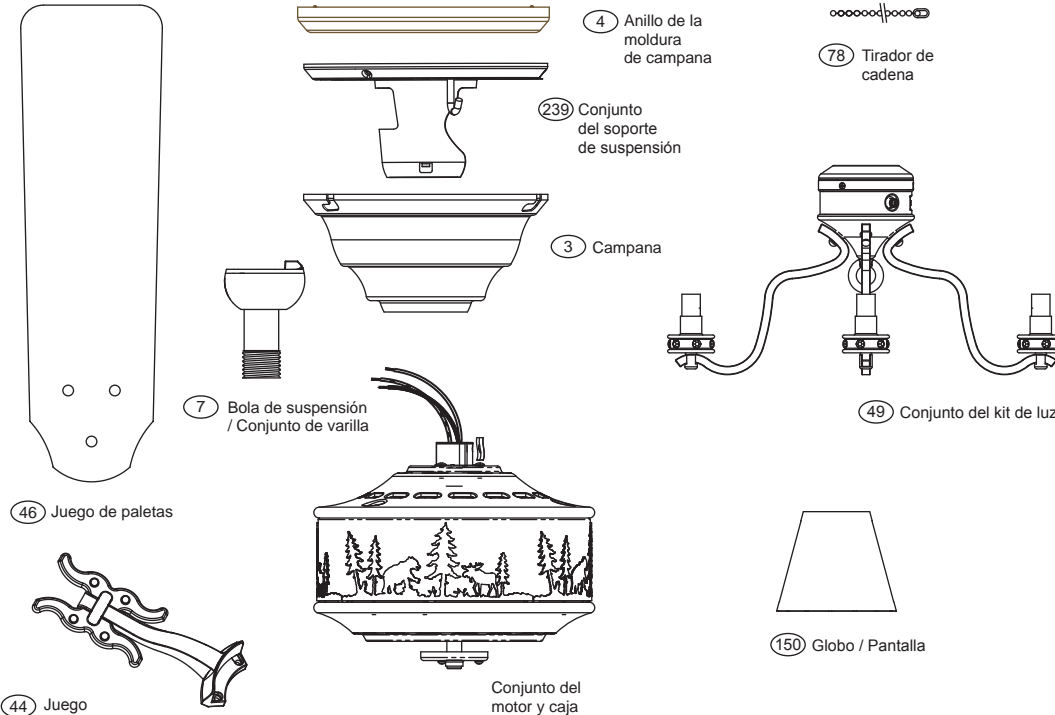

GUÍA DE PIEZAS

STOP

Use la Guía de Piezas de abajo para verificar que todas las piezas estén incluidas en la caja.

Si alguna pieza falta o está dañada, llame al teléfono 1-888-830-1326.

POR FAVOR NO DEVUELVA ESTE PRODUCTO A LA TIENDA DONDE LO COMPRÓ.

Antes de instalar su ventilador, anote la información siguiente para sus archivos y asistencia con la garantía.

Piezas del ventilador (no dibujadas a escala)