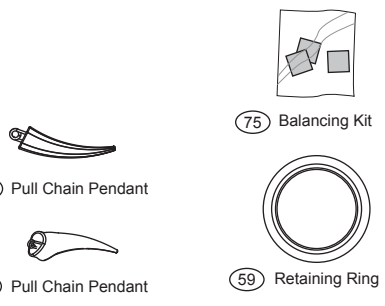

## Fan Parts (Not Drawn to Scale)

**Missing / Broken Parts:**  
 Call 1-888-830-1326

**Fan does not work:**

1. Reference the Trouble Shooting guide in your Instruction Manual.
2. Call your Local Service Center.
3. Call Technical Support at 901-248-2222.

## Hardware (Drawn to Scale)

27 Low Profile Washer

<b>Part List</b>		<b>Model #</b>	<b>23785</b>
		<b>Asm. Dwg. #</b>	<b>95997-01</b>
		<b>Finish</b>	<b>Brittany Bronze</b>
<b>Item #</b>	<b>Item Name</b>	<b>Qty</b>	<b>Part #</b>
	<b>Hanging System Kit</b>	<b>1</b>	<b>95670-66-000</b>
3	Canopy	1	-----
4	Canopy Trim Ring	1	-----
7	Hanger Ball / Downrod Assembly	1	-----
8	Setscrew	1	-----
27	Low Profile Washer	1	-----
59	Retaining Ring	1	-----
62	Canopy Screw	3	-----
64	Wood Screw	2	-----
65	Wood Screw	2	-----
68	Flat Washer	4	-----
100	Locking Screw	3	-----
239	Hanger Bracket Assembly	1	-----
<b>44</b>	<b>Blade Iron Set</b>	<b>1</b>	<b>96003-05-000</b>
<b>46</b>	<b>Blade Set</b>	<b>1</b>	<b>75539-37-000</b>
<b>47</b>	<b>Screw, Blade Iron Armature</b>	<b>10</b>	<b>63755-05-247</b>
<b>49</b>	<b>Light Kit Assembly</b>	<b>1</b>	<b>86460-01-437</b>
	<b>Hardware Kit</b>	<b>1</b>	<b>95997-00-860</b>
66	Blade Grommet	15	05989-01-000
67	Blade Assembly Screw	15	63730-03-247
69	Machine Screw, 6-32	3	74506-36-247
70	Wire Nut	4	05172-01-000
131	Screw, Switch Housing Assembly	3	64555-02-247
<b>75</b>	<b>Balancing Kit</b>	<b>1</b>	<b>07570-01-000</b>
<b>76</b>	<b>Pull Chain Pendant</b>	<b>1</b>	<b>77800-01-514</b>
<b>76a</b>	<b>Pull Chain Pendant</b>	<b>1</b>	<b>77801-01-514</b>
<b>78</b>	<b>Pull Chain</b>	<b>1</b>	<b>63756-15-247</b>
<b>78</b>	<b>Pull Chain</b>	<b>1</b>	<b>63756-17-247</b>
<b>150</b>	<b>Globe/Shade</b>	<b>4</b>	<b>86478-01-000</b>