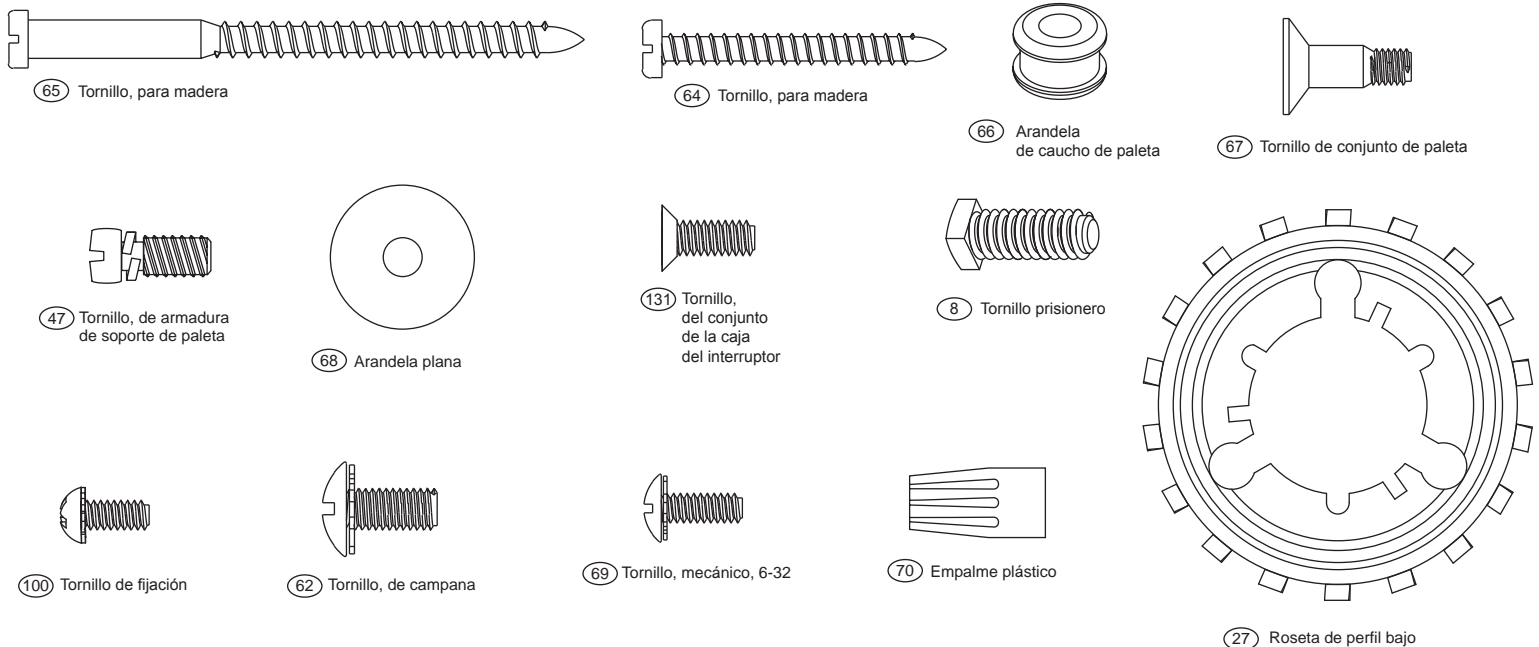

Materiales (dibujados a escala)