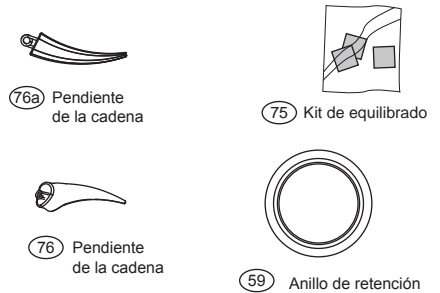

Nombre del modelo _____
No. de catálogo _____
No. de serie _____
Fecha de compra _____
Lugar de compra _____

Si alguna pieza falta o está rota:
Llame al teléfono 1-888-830-1326

Si el ventilador no funciona:

1. Consulte la guía de localización de fallas en su manual de instrucciones.
2. Llame a su centro local de servicio.
3. Llame al teléfono 901-248-2222 para obtener asistencia técnica.

Para informaciones adicionales acerca de:

Productos Hunter • Solución de problemas
Localización de distribuidores
Localización de centros de servicio
Llame al teléfono 1-800-448-6837
www.hunterfan.com