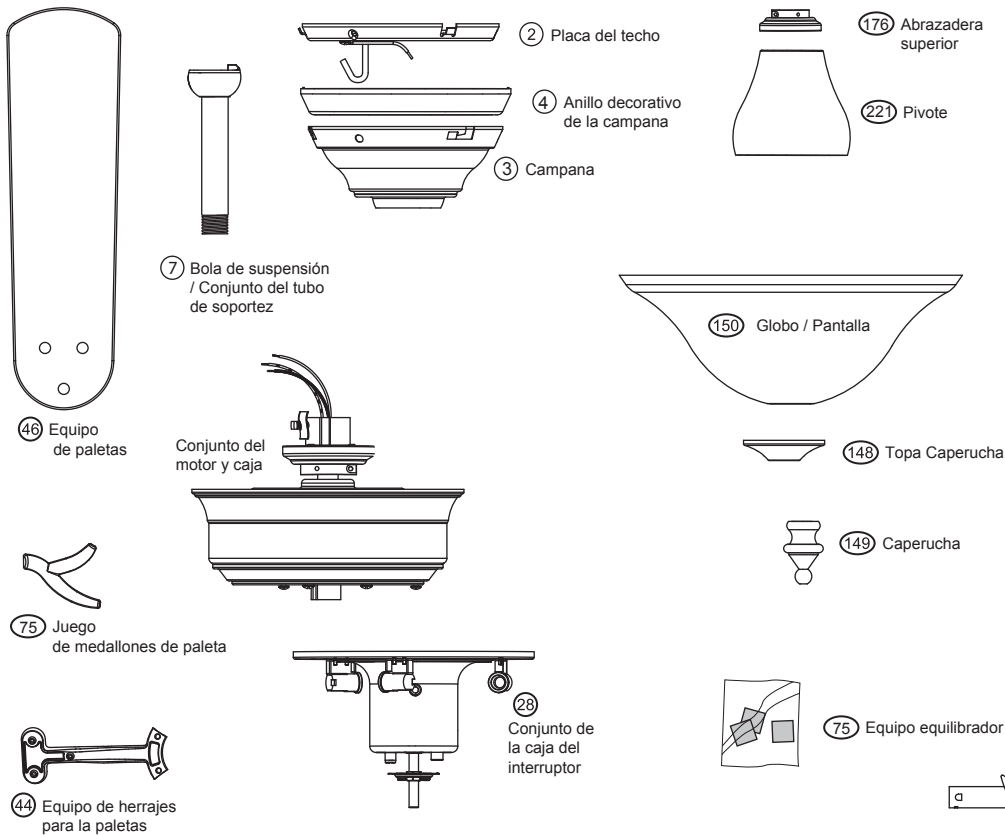

GUÍA DE PIEZAS

STOP

Use la Guía de Piezas de abajo para verificar que todas las piezas estén incluidas en la caja.

Si alguna pieza falta o está dañada, llame al teléfono 1-888-830-1326.

POR FAVOR NO DEVUELVA ESTE PRODUCTO A LA TIENDA DONDE LO COMPRÓ.

Antes de instalar su ventilador, anote la información siguiente para sus archivos y asistencia con la garantía.

Piezas del ventilador (no dibujadas a escala)