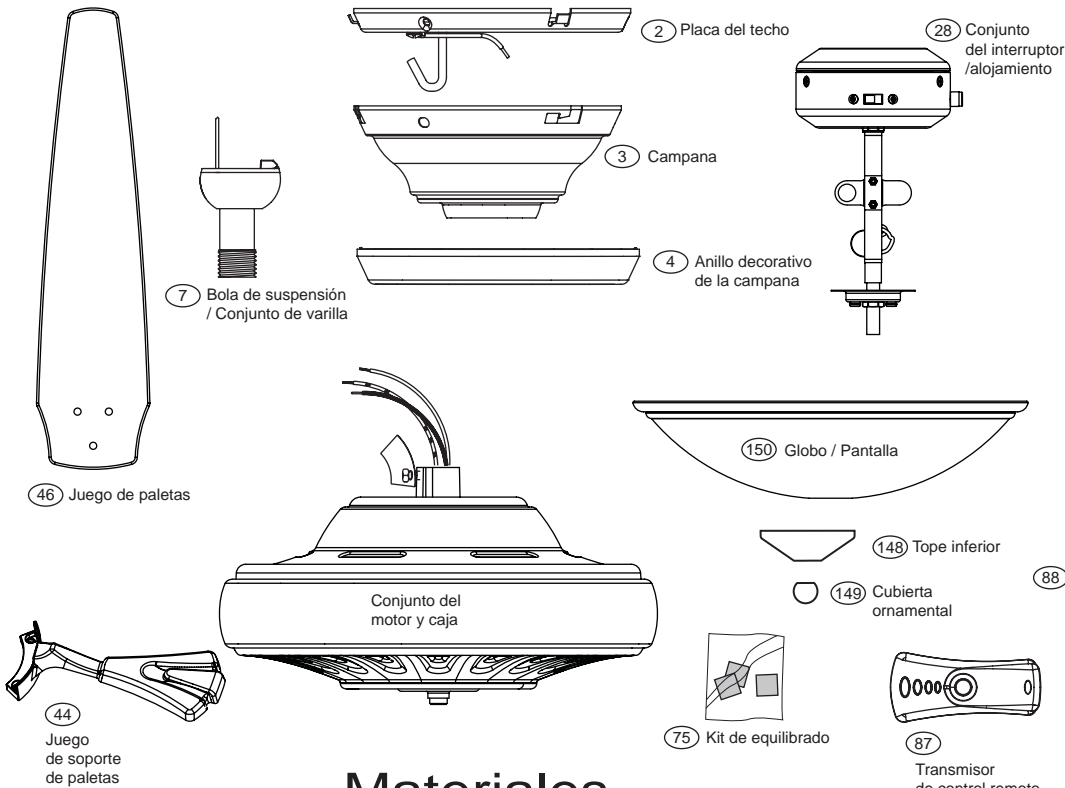

GUÍA DE PIEZAS

STOP

Use la Guía de Piezas de abajo para verificar que todas las piezas estén incluidas en la caja.

Si alguna pieza falta o está dañada, llame al teléfono 1-888-830-1326.

POR FAVOR NO DEVUELVA ESTE PRODUCTO A LA TIENDA DONDE LO COMPRÓ.

Antes de instalar su ventilador, anote la información siguiente para sus archivos y asistencia con la garantía.

Piezas del ventilador (no dibujadas a escala)

Nombre del modelo _____

No. de catálogo _____

No. de serie _____

Fecha de compra _____

Lugar de compra _____

Si alguna pieza falta o está rota:
Llame al teléfono 1-888-830-1326

Si el ventilador no funciona:

1. Consulte la guía de localización de fallas en su manual de instrucciones.
2. Llame a su centro local de servicio.
3. Llame al teléfono 901-248-2222 para obtener asistencia técnica.

Para informaciones adicionales acerca de:

Productos Hunter • Localización de fallas
Localización de distribuidores
Localización de centros de servicio
Llame al teléfono 1-800-448-6837
www.hunterfan.com

29) Cubierta de la caja del interruptor
41) Botón taponador de la caja del interruptor
205) Terminal simulado, hembra
206) Terminal simulado, macho

Materiales (dibujados a escala)