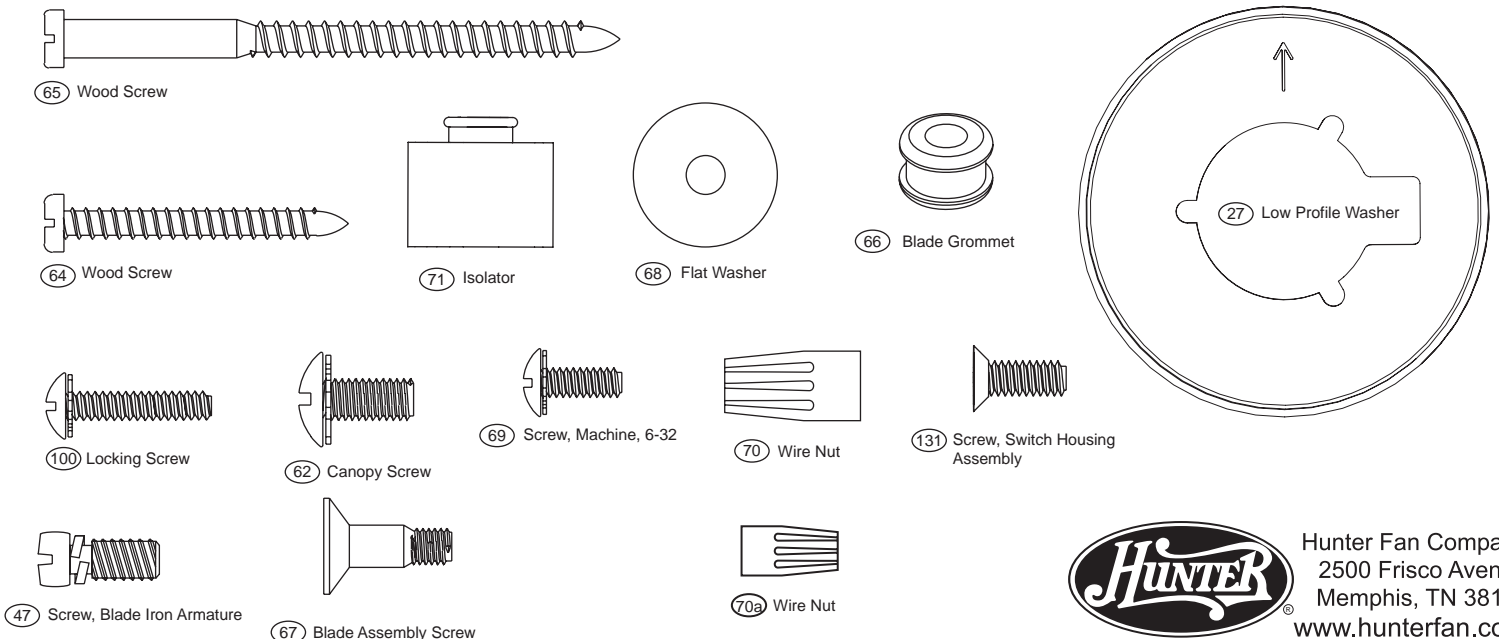

## Hardware (Drawn to Scale)

<b>Part List</b>		<b>Model #</b>	<b>23803</b>
		<b>Asm. Dwg. #</b>	<b>97196-01</b>
		<b>Finish</b>	<b>Cocoa</b>
<b>Item #</b>	<b>Item Name</b>	<b>Qty</b>	<b>Part #</b>
	<b>* Hanging System Kit</b>	<b>1</b>	<b>94945-67</b>
2	Ceiling Plate	1	-----
3	Canopy	1	-----
4	Canopy Trim Ring	1	-----
7	Hanger Ball / Downrod Assembly	1	-----
8	Set Screw (Not shown)	1	-----
27	Low Profile Washer	1	-----
62	Canopy Screw	4	-----
64	Wood Screw	2	-----
65	Wood Screw	2	-----
68	Flat Washer	4	-----
71	Isolator	4	-----
100	Locking Screw	3	-----
28	<b>Switch Housing Assembly</b>	<b>1</b>	<b>96730-67</b>
29	<b>Switch Housing Cover</b>	<b>1</b>	<b>73853-01</b>
41	<b>Switch Housing Plug Button</b>	<b>1</b>	<b>73854-01</b>
44	<b>Blade Iron Set</b>	<b>1</b>	<b>93475-05</b>
46	<b>Blade Set</b>	<b>1</b>	<b>75885-39</b>
47	<b>Screw, Blade Iron Armature</b>	<b>10</b>	<b>63755-05</b>
	<b>* Hardware Kit</b>	<b>1</b>	<b>97196-00-860</b>
66	Rubber Blade Grommet	16	-----
67	Blade Assembly Screw	16	-----
69	Screw, Machine, 6-32	3	-----
70	Wire Nut	4	-----
70a	Wire Nut	6	-----
75	<b>Balancing Kit</b>	<b>1</b>	<b>07570-01</b>
86	<b>Remote Control Receiver</b>	<b>1</b>	<b>84368-01</b>
87	<b>Remote Control Transmitter</b>	<b>1</b>	<b>92754-01</b>
88	<b>Remote Control Cradle</b>	<b>1</b>	<b>84369-01</b>
131	<b>Screw, Switch Housing Assembly</b>	<b>3</b>	<b>64555-02</b>
148	<b>Bottom Cap</b>	<b>1</b>	<b>73697-07</b>
149	<b>Finial</b>	<b>1</b>	<b>07613-03</b>
150	<b>Globe/Shade</b>	<b>1</b>	<b>84669-02</b>
205	<b>Dummy Terminal, Female</b>	<b>1</b>	<b>08200-01</b>
206	<b>Dummy Terminal, Male</b>	<b>1</b>	<b>08198-01</b>