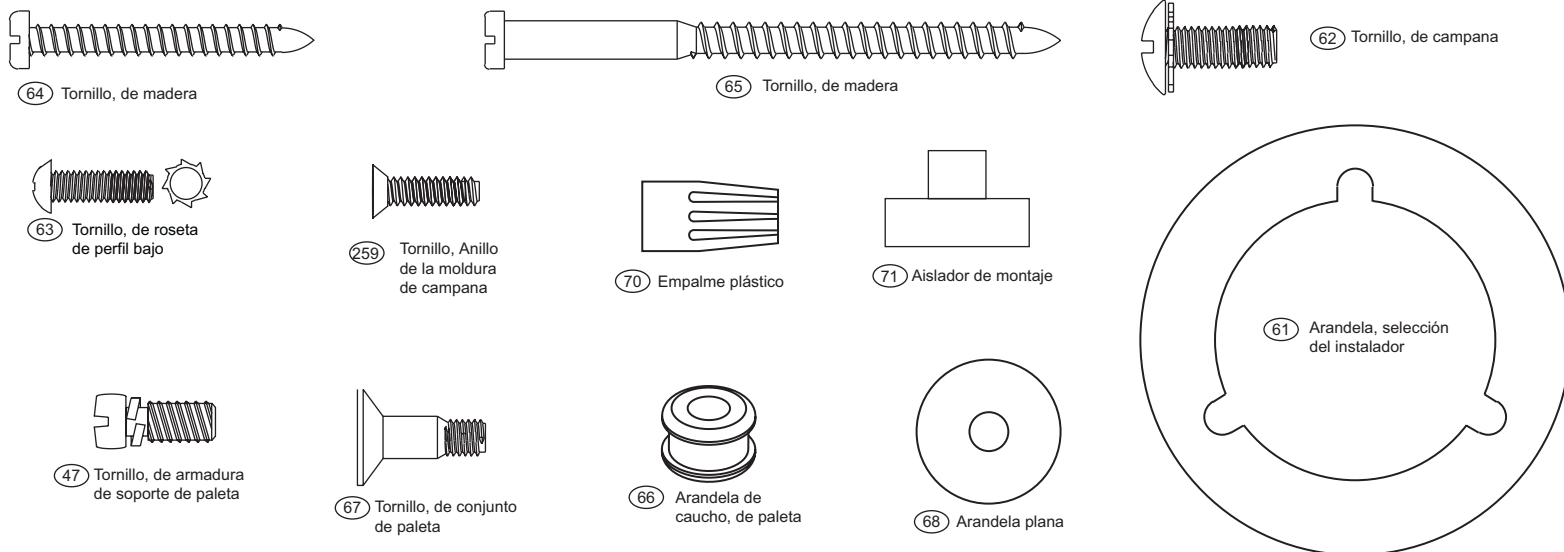

Materiales (dibujados a escala)

Lista de piezas		No. del modelo	23714
		No. del dibujo de ensamblaje	94316-01-306
		Acabado	Peltre Antiguo
No. del ítem	Nombre del ítem	Cantidad	No. de la pieza
1	* Conjunto de la campana		
2	Placa de techo	1	84102-01-232
3	Campana	1	92581-01-306
4	Anillo de la moldura de campana	1	92581-01-306
7	Bola de suspensión / Conjunto de varilla	1	74228-03-306
28	Conjunto del interruptor/alojamiento	1	94318-01-306
131	Tornillo, del conjunto de la caja del interruptor (no exhibido)	3	64555-01-247
156	Tornillo, de mariposa (no exhibido)	12	03435-03-247
44	Juego de soporte de paletas	1	92580-04-306
46	Juego de paletas	1	75006-36-000
47	Tornillo, de armadura de soporte de paleta	9	63755-05-247
	* Juego de herrajes		
61	Arandela, selección del instalador	1	73788-01-232
62	Tornillo, de campana	3	74510-36-232
63	Tornillo, de roseta de perfil bajo	3	74508-04-232
64	Tornillo, de madera	2	06512-02-232
65	Tornillo, de madera	2	03144-03-232
66	Arandela de caucho, de paleta	13	05989-01-000
67	Tornillo, de conjunto de paleta	13	63730-07-247
68	Arandela plana	4	06301-01-232
70	Empalme plástico	4	05172-01-000
71	Aislador de montaje	3	63731-01-000
259	Tornillo, Anillo de la moldura de campana	3	74506-94-247
75	Kit de equilibrado	1	07570-01-000
150	Globo / Pantalla	4	74805-01-000
155	Correa silenciadora	4	07538-01-000