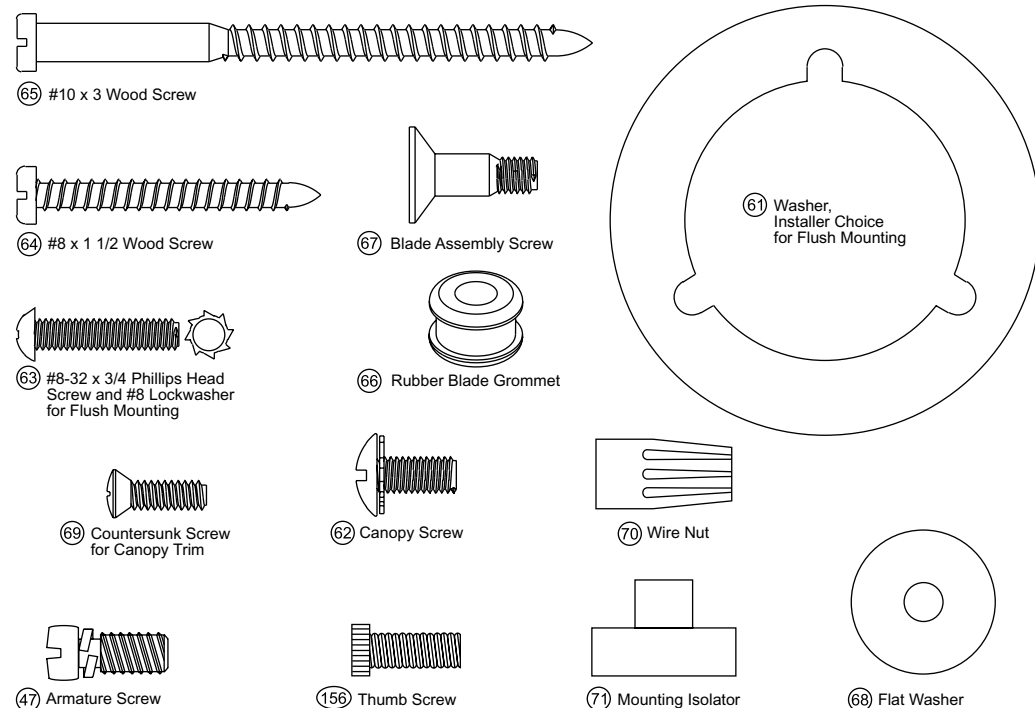

For additional information on:
 Hunter Products • Trouble Shooting
 Dealer Location • Service Center Locator
 Call 1-800-448-6837
www.hunterfan.com

Hardware

(Drawn to Scale)

Parts List

Item #	Item Name	Qty	Model #	21897	21898	21899	23710
			Asm. Dwg. #	92783-01	92783-02	92783-03	92582-01
			Finish	Burnished Brass	Antique Copper	Bronze	Burnished Brass
Part #	Part #	Part #	Part #	Part #	Part #		
1	Canopy Assembly	1	92783-00-801	92783-00-800	92783-00-802	92783-00-801	
2	* Hanger Bracket Assembly	1	84102-01-000	84102-01-000	84102-01-000	84102-01-000	
3	* Canopy	1	92581-01-127	92581-01-193	92581-01-299	92581-01-127	
4	* Canopy Trim Ring	1	84095-01-127	84095-01-193	84095-01-299	84095-01-127	
7	Hanger Pipe Assembly	1	74229-03-127	74229-03-193	74229-03-299	74229-03-127	
10	Motor/Housing Assembly	1	92783-00-851	92783-00-850	92783-00-852	92783-00-851	
11	* Hanger Adaptor	1	84003-02-119	84003-02-119	84003-02-119	84003-02-119	
12	* Screw, Set	2	03075-03-000	03075-03-000	03075-03-000	03075-03-000	
16	Housing, Top	1	92578-01-127	92578-01-193	92578-01-299	92578-01-127	
17	Belly Band	1	92782-01-127	92782-01-193	92782-01-299	92782-01-127	
19	Cover, Bottom	1	92579-01-127	92579-01-193	92579-01-299	92579-01-127	
24	* Screw, 6-32, 100 Degrees Countersink	3	74506-88-232	74506-88-247	74506-88-247	74506-88-232	
26	* Screw, Machine	3	74508-36-232	74508-36-247	74508-36-247	74508-36-232	
30	Switch Housing, Upper	1	73792-01-127	73792-01-193	73792-01-299	73792-01-127	
47	Screw, Blade Iron Armature	11	63755-05-232	63755-05-232	63755-05-232	63755-05-232	
161	* Socket, Polarized	1	64021-01-000	64021-01-000	64021-01-000	64021-01-000	
49	Light Kit Assembly	1	92783-00-871	92783-00-870	92783-00-872	92783-00-871	
29	* Switch Housing Cover	1	84075-01-127	84075-01-193	84075-01-299	84075-01-127	
31	* Switch Housing, Lower	1	83905-01-127	83905-01-193	83905-01-299	83905-01-127	
36	* Switch, Fan Speed Pull Chain	1	63782-03-000	63782-03-000	63782-03-000	63782-03-000	
37	* Switch, Reverse Assembly	1	64302-01-000	64302-01-000	64302-01-000	64302-01-000	
38	* Break Away Connector	1	73384-01-000	73384-01-000	73384-01-000	73384-01-000	
39	* Switch, Light Pull Chain	1	08173-01-000	08173-03-000	08173-03-000	08173-01-000	
156	Screw, Thumb	13	03435-03-232	03435-03-247	03435-03-247	03435-03-232	
160	* Plug, Polarized	1	64020-01-000	64020-01-000	64020-01-000	64020-01-000	
150	Globe/Shade	4	73588-03-000	73588-03-000	73588-03-000	73588-03-000	
44	Blade Iron Set	1	74417-01-000	74417-01-000	74417-01-000	74417-01-000	
46	Blade Set	1	74296-54-000	74296-54-000	74296-53-000	74296-54-000	
60	* Hardware Kit	1	92783-00-861	92783-00-860	92783-00-862	92783-00-861	
61	Washer, Installers Choice	1	73788-01-000	73788-01-000	73788-01-000	73788-01-000	
62	Screw, Canopy	3	64555-01-127	64555-01-193	64555-01-299	64555-01-127	
63	Screw, LP Washer	3	74508-06-232	74508-06-232	74508-06-232	74508-06-232	
64	Screw, Wood	2	06512-01-000	06512-01-000	06512-01-000	06512-01-000	
65	Screw, Wood	2	03144-03-000	03144-03-000	03144-03-000	03144-03-000	
66	Grommet, Blade	16	05989-01-000	05989-01-000	05989-01-000	05989-01-000	
67	Screw, Blade Assembly	16	63730-01-247	63730-01-247	63730-01-247	63730-01-247	
68	Washer, Flat	4	06301-01-000	06301-01-000	06301-01-000	06301-01-000	
69	Screw, Machine, 6-32	6	64555-01-127	64555-01-193	64555-01-299	64555-01-127	
70	Wire Nut	4	05172-01-000	05172-01-000	05172-01-000	05172-01-000	
71	Mounting Isolator	2	74135-01-000	74135-01-000	74135-01-000	74135-01-000	
75	* Balancing Kit	1	07570-01-000	07570-01-000	07570-01-000	07570-01-000	
91	* Parts Guide	1	98000-01-076	98000-01-076	98000-01-076	98000-01-076	
101	* Owners Manual (English)	1	41184-01-000	41184-01-000	41184-01-000	41184-01-000	
102	* Owners Manual (Spanish)	1	41184-02-000	41184-02-000	41184-02-000	41184-02-000	