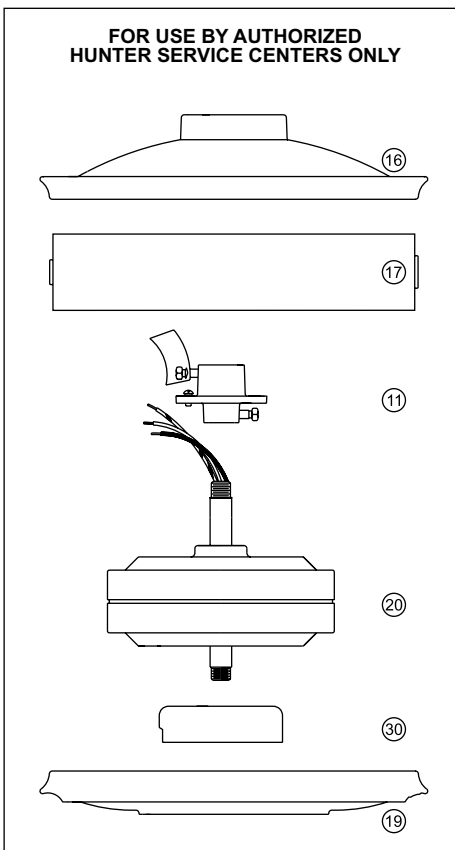

For additional information on:
 Hunter Products • Trouble Shooting
 Dealer Location • Service Center Locator
 Call 1-800-448-6837
www.hunterfan.com

Hardware

(Drawn to Scale)

Parts List

Item #	Item Name	Qty	Model #	21897	21898	21899	23710
			Asm. Dwg. #	92783-01	92783-02	92783-03	92582-01
			Finish	Burnished Brass	Antique Copper	Bronze	Burnished Brass
Part #	Part #	Part #	Part #	Part #	Part #		
1	Canopy Assembly	1	92783-00-801	92783-00-800	92783-00-802	92783-00-801	
2	* Hanger Bracket Assembly	1	84102-01-000	84102-01-000	84102-01-000	84102-01-000	
3	* Canopy	1	92581-01-127	92581-01-193	92581-01-299	92581-01-127	
4	* Canopy Trim Ring	1	84095-01-127	84095-01-193	84095-01-299	84095-01-127	
7	Hanger Pipe Assembly	1	74229-03-127	74229-03-193	74229-03-299	74229-03-127	
10	Motor/Housing Assembly	1	92783-00-851	92783-00-850	92783-00-852	92783-00-851	
11	* Hanger Adaptor	1	84003-02-119	84003-02-119	84003-02-119	84003-02-119	
12	* Screw, Set	2	03075-03-000	03075-03-000	03075-03-000	03075-03-000	
16	Housing, Top	1	92578-01-127	92578-01-193	92578-01-299	92578-01-127	
17	Belly Band	1	92782-01-127	92782-01-193	92782-01-299	92782-01-127	
19	Cover, Bottom	1	92579-01-127	92579-01-193	92579-01-299	92579-01-127	
24	* Screw, 6-32, 100 Degrees Countersink	3	74506-88-232	74506-88-247	74506-88-247	74506-88-232	
26	* Screw, Machine	3	74508-36-232	74508-36-247	74508-36-247	74508-36-232	
30	Switch Housing, Upper	1	73792-01-127	73792-01-193	73792-01-299	73792-01-127	
47	Screw, Blade Iron Armature	11	63755-05-232	63755-05-232	63755-05-232	63755-05-232	
161	* Socket, Polarized	1	64021-01-000	64021-01-000	64021-01-000	64021-01-000	
49	Light Kit Assembly	1	92783-00-871	92783-00-870	92783-00-872	92783-00-871	
29	* Switch Housing Cover	1	84075-01-127	84075-01-193	84075-01-299	84075-01-127	
31	* Switch Housing, Lower	1	83905-01-127	83905-01-193	83905-01-299	83905-01-127	
36	* Switch, Fan Speed Pull Chain	1	63782-03-000	63782-03-000	63782-03-000	63782-03-000	
37	* Switch, Reverse Assembly	1	64302-01-000	64302-01-000	64302-01-000	64302-01-000	
38	* Break Away Connector	1	73384-01-000	73384-01-000	73384-01-000	73384-01-000	
39	* Switch, Light Pull Chain	1	08173-01-000	08173-03-000	08173-03-000	08173-01-000	
156	Screw, Thumb	13	03435-03-232	03435-03-247	03435-03-247	03435-03-232	
160	* Plug, Polarized	1	64020-01-000	64020-01-000	64020-01-000	64020-01-000	
150	Globe/Shade	4	73588-03-000	73588-03-000	73588-03-000	73588-03-000	
44	Blade Iron Set	1	74417-01-000	74417-01-000	74417-01-000	74417-01-000	
46	Blade Set	1	74296-54-000	74296-54-000	74296-53-000	74296-54-000	
60	* Hardware Kit	1	92783-00-861	92783-00-860	92783-00-862	92783-00-861	
61	Washer, Installers Choice	1	73788-01-000	73788-01-000	73788-01-000	73788-01-000	
62	Screw, Canopy	3	64555-01-127	64555-01-193	64555-01-299	64555-01-127	
63	Screw, LP Washer	3	74508-06-232	74508-06-232	74508-06-232	74508-06-232	
64	Screw, Wood	2	06512-01-000	06512-01-000	06512-01-000	06512-01-000	
65	Screw, Wood	2	03144-03-000	03144-03-000	03144-03-000	03144-03-000	
66	Grommet, Blade	16	05989-01-000	05989-01-000	05989-01-000	05989-01-000	
67	Screw, Blade Assembly	16	63730-01-247	63730-01-247	63730-01-247	63730-01-247	
68	Washer, Flat	4	06301-01-000	06301-01-000	06301-01-000	06301-01-000	
69	Screw, Machine, 6-32	6	64555-01-127	64555-01-193	64555-01-299	64555-01-127	
70	Wire Nut	4	05172-01-000	05172-01-000	05172-01-000	05172-01-000	
71	Mounting Isolator	2	74135-01-000	74135-01-000	74135-01-000	74135-01-000	
75	* Balancing Kit	1	07570-01-000	07570-01-000	07570-01-000	07570-01-000	
91	* Parts Guide	1	98000-01-076	98000-01-076	98000-01-076	98000-01-076	
101	* Owners Manual (English)	1	41184-01-000	41184-01-000	41184-01-000	41184-01-000	
102	* Owners Manual (Spanish)	1	41184-02-000	41184-02-000	41184-02-000	41184-02-000	