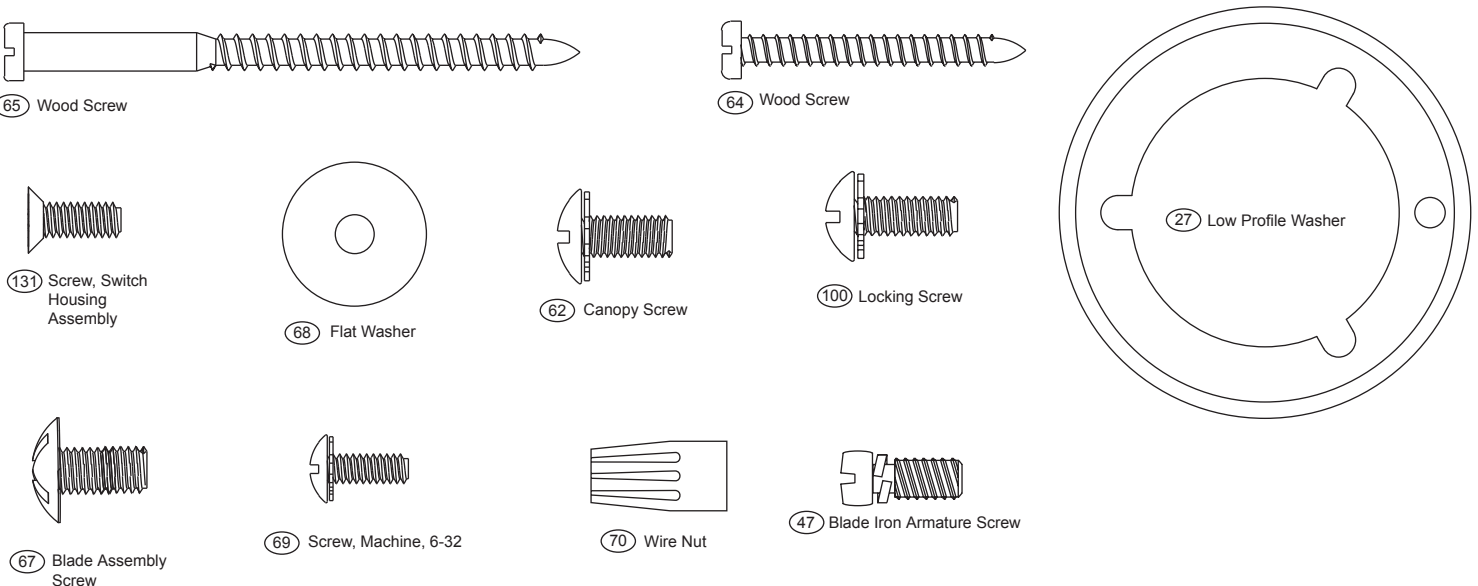

## Hardware (Drawn to Scale)

<b>Part List</b>		<b>Model #</b>	23781
		<b>Asm. Dwg. #</b>	95922-01
		<b>Finish</b>	White
<b>Item #</b>	<b>Item Name</b>	<b>Qty</b>	<b>Part #</b>
	<b>Hanging System</b>		<b>96662-03-000</b>
2	Ceiling Plate	1	-----
3	Canopy	1	-----
4	Canopy Trim Ring	1	-----
7	Hanger Ball / Downrod Assembly	1	-----
27	Low Profile Washer	1	-----
62	Canopy Screw	3	-----
64	Wood Screw	2	-----
65	Wood Screw	2	-----
68	Flat Washer	4	-----
100	Locking Screw	3	-----
<b>28</b>	<b>Switch Housing Assembly</b>	<b>1</b>	<b>95851-03-000</b>
<b>29</b>	<b>Switch Housing, Cover</b>	<b>1</b>	<b>73853-01-132</b>
<b>41</b>	<b>Switch Housing Plug Button</b>	<b>1</b>	<b>73854-01-132</b>
<b>44</b>	<b>Blade Iron Set</b>	<b>1</b>	<b>96050-05-132</b>
<b>46</b>	<b>Blade Set</b>	<b>1</b>	<b>75539-40-000</b>
<b>47</b>	<b>Screw, Blade Iron Armature</b>	<b>11</b>	<b>63755-05-133</b>
<b>49</b>	<b>Light Kit Assembly</b>	<b>1</b>	<b>95713-04-000</b>
	<b>Hardware Kit</b>	<b>1</b>	<b>95922-00-860</b>
67	Blade Assembly Screw	16	74510-26-133
69	Machine Screw, 6-32	3	74506-36-232
70	Wire Nut	4	05172-01-000
131	Screw, Switch Housing Assembly	3	64555-01-133
<b>75</b>	<b>Balancing Kit</b>	<b>1</b>	<b>07570-01-000</b>
<b>76</b>	<b>Pull Chain Pendant, Butterfly</b>	<b>1</b>	<b>65356-01-132</b>
<b>76</b>	<b>Pull Chain Pendant, Flower</b>	<b>1</b>	<b>65356-02-132</b>
<b>78</b>	<b>Pull Chain</b>	<b>2</b>	<b>63756-06-133</b>
<b>150</b>	<b>Globe/Shade</b>	<b>3</b>	<b>84465-07-000</b>
<b>205</b>	<b>Dummy Terminal, Female</b>	<b>1</b>	<b>08200-01-000</b>
<b>206</b>	<b>Dummy Terminal, Male</b>	<b>1</b>	<b>08198-01-000</b>