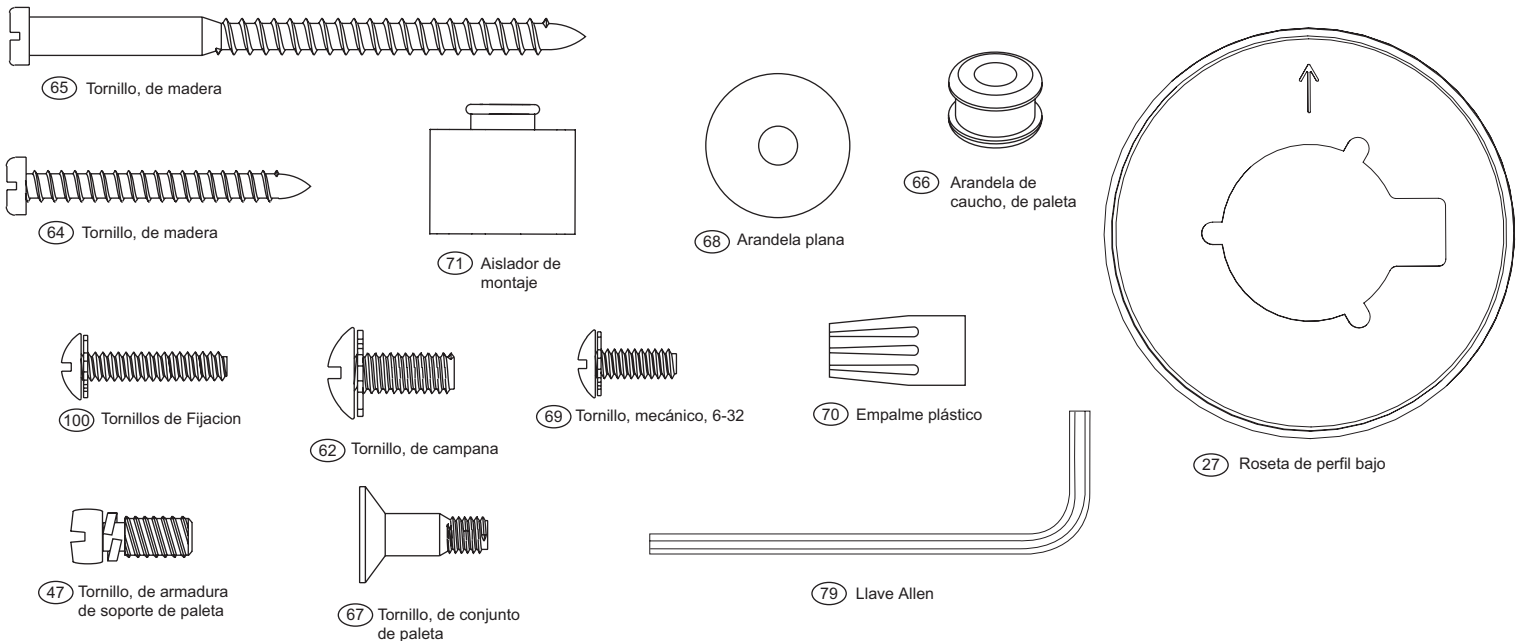

85 Soporte de control remoto

87 Transmisor de control remoto

Materiales (dibujados a escala)

Lista de piezas

		No. del modelo	23688	23685
		No. del dibujo de ensamblaje	96684-01	96684-02
		Acabado	Bronce nuevo	Peltre Antiguo
No. del ítem	Nombre del ítem	Cantidad	No. de la pieza	No. de la pieza
	* Equipo de sistema de colgar	1	94945-30-000	94945-14-000
2	Placa del techo	1	-----	-----
3	Campana	1	-----	-----
4	Anillo decorativo de la campana	1	-----	-----
7	Bola de suspensión / Conjunto de varilla	1	-----	-----
8	Tornillo prisionero (no exhibido)	1	-----	-----
27	Arandela de bajo perfil	1	-----	-----
62	Tornillo de campana	4	-----	-----
64	Tornillo para madera	2	-----	-----
65	Tornillo para madera	2	-----	-----
68	Arandela plana	4	-----	-----
71	Aisladore	4	-----	-----
100	Tornillo de Fijacion	3	-----	-----
28	* Conjunto del interruptor/alojamiento	1	96682-30-000	96682-14-000
44	Juego de soporte de paletas	1	93475-05-299	93475-05-306
46	Juego de paletas	1	75006-99-000	75147-02-000
47	Tornillo, de armadura de soporte de paleta	10	63755-05-247	63755-05-247
	* Kit de materiales	1	94974-00-860	94974-00-861
66	Arandela de caucho, de paleta	16	05989-01-000	05989-01-000
67	Tornillo, de conjunto de paleta	16	63730-07-247	63730-07-247
69	Tornillo, mecánico, 6-32	3	74506-36-232	74506-36-232
70	Empalme plástico	4	05172-01-000	05172-01-000
75	Kit de equilibrado	1	07570-01-000	07570-01-000
79	Llave, Allen	1	64801-01-000	64801-01-000
85	Soporte de control remoto	1	85093-01-000	85093-01-000
86	Receptor de control remoto	1	85482-04-000	85482-04-000
87	Transmisor de control remoto	1	85095-02-000	85095-02-000