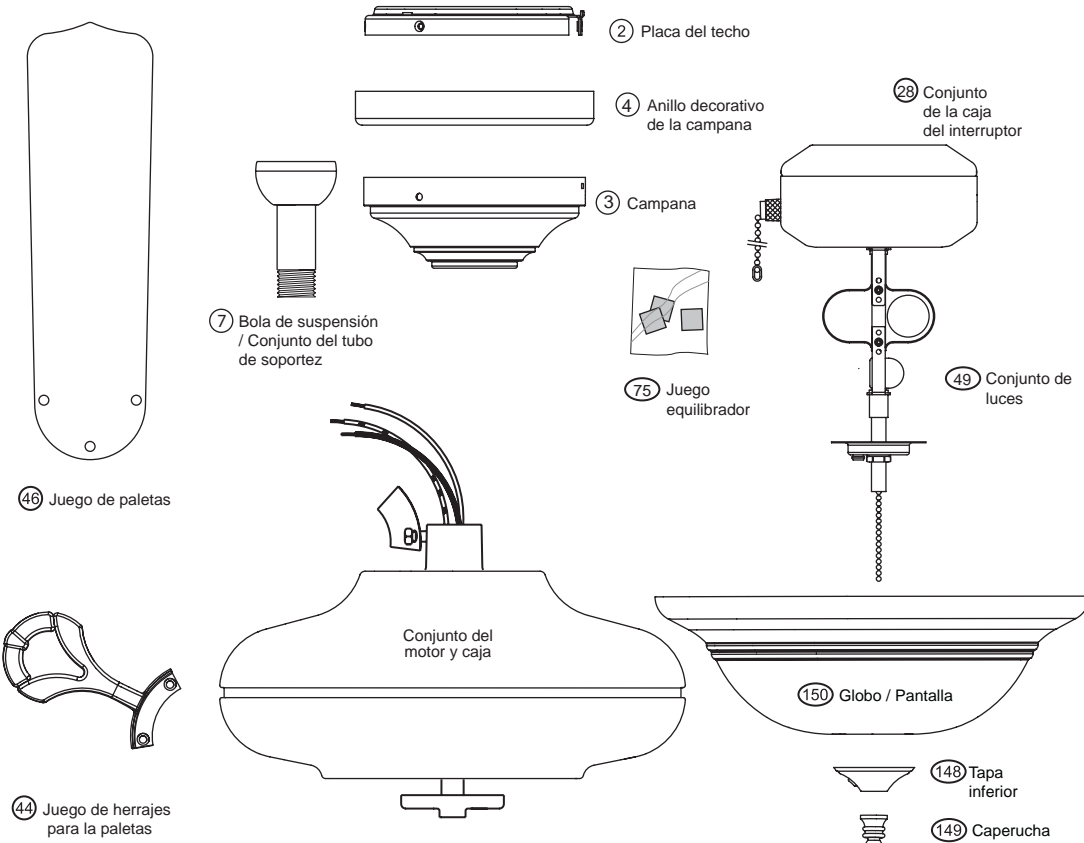

GUÍA DE PIEZAS

Use la Guía de Piezas de abajo para verificar que todas las piezas estn incluidas en la caja.

Si alguna pieza falta o est daada, llame al telefono 1-888-830-1326.

POR FAVOR NO DEVUELVA ESTE PRODUCTO A LA TIENDA DONDE LO COMPR.

Antes de instalar su ventilador, anote la informacin siguiente para sus archivos y asistencia con la garanta.

Piezas del ventilador (no dibujadas a escala)

Herrajes (dibujados a escala)