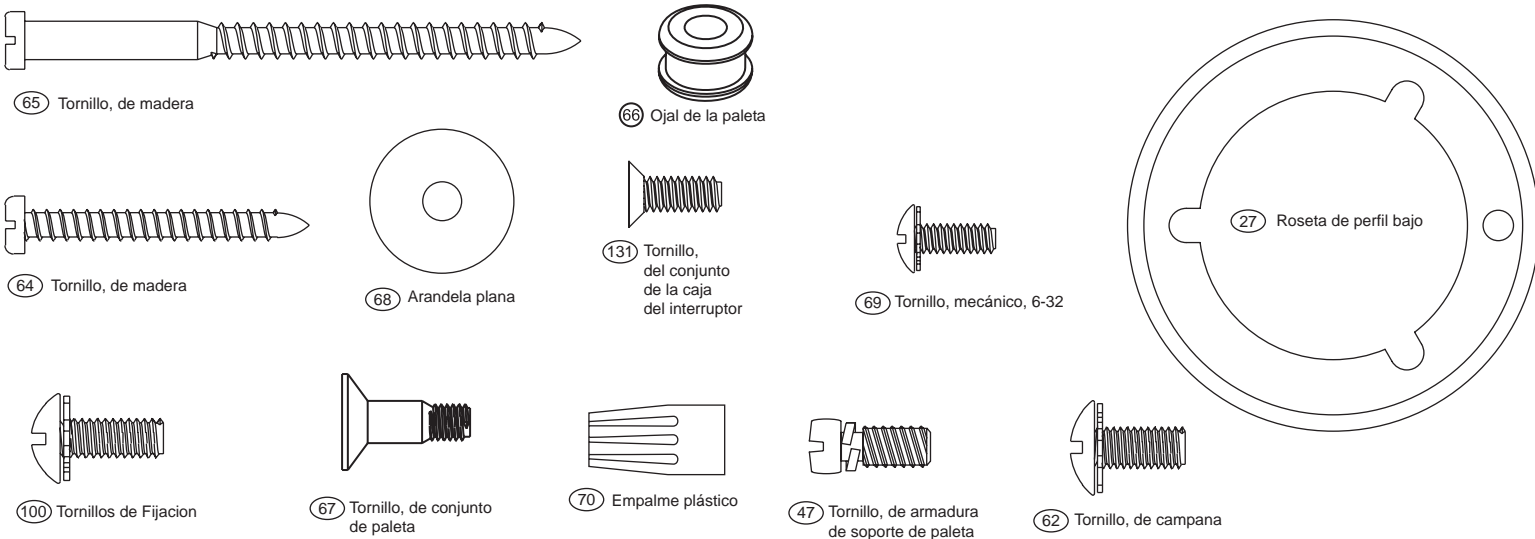

Nombre del modelo _____

No. de catalogo _____

No. de serie _____

Fecha de compra _____

Lugar donde se compr _____

Si alguna pieza falta o est rota:
Llame al telefono 1-888-830-1326

1. Si el ventilador no funciona:
1. Consulte la gua de localizacin de fallas en su manual de instrucciones.
  2. Llame a su centro local de servicio.
  3. Llame al telefono 901-248-2222 para obtener asistencia tcnica.

Para informaciones adicionales acerca de:
Productos Hunter • Localizacin de fallas
Localizacin de distribuidores
Localizacin de centros de servicio
Llame al telefono 1-800-448-6837
www.hunterfan.com

No. del ítem	Nombre del ítem	Cantidad	No. de la pieza	
			Acabado	Oro provincial
1	Equipo de sistema de colgar	1	96759-09-000	96759-26-000
2	Placa de techo	1	96759-03-000	97349-03
3	Campana	1	96759-03-000	97349-02
4	Anillo de la moldura de campana	1	96759-03-000	97349-01
7	Bola de suspensin / Conjunto de varilla	1	96759-09-000	23262
27	Roseta de perfil bajo	1	93574-09-000	93574-03-000
62	Tornillo, de campana	4	92804-09-214	92804-09-132
64	Tornillo, de madera	2	75539-35-000	75539-36-000
65	Tornillo, de madera	2	63755-05-133	63755-05-247
68	Arandela, plana	4	96940-01-000	96940-01-000
100	Tornillos de fijación	3	84602-02-000	84602-01-000
28	Conjunto de la caja del interruptor	1	93886-00-850	93886-00-852
44	Juego de herrajes para la paletas	1	05989-01-000	05989-01-000
46	Juego de paletas	10	63730-07-133	63730-07-247
47	Tornillo para los herrajes de las paletas	1	74506-36-232	74506-36-232
49	Conjunto de luces	1	05172-01-000	05172-01-000
150	Globo / Pantalla	1	64555-01-133	64555-01-247
66	Juego de herrajes	16	73853-01-214	73853-01-298
67	Ojal de la paleta	16	73854-01-132	73854-01-298
69	Tornillo, 6-32	3	07570-01-000	07570-01-000
70	Tuerca para alambre	4	64349-02-214	64349-02-298
131	Tornillo, del conjunto de la caja del interruptor	3	64350-02-132	64350-02-298
29	Cubierta de la caja del interruptor	1	08200-01-000	08200-01-000
41	Botn de la caja del interruptor	1	08198-01-000	08198-01-000
75	Juego equilibrador	1		
148	Tapa inferior	1		
149	Caperucha	1		
205	Terminales falsos, "Hembra"	1		
206	Terminales falsos, "Macho"	1		

Lista de piezas

Hunter Fan Company
2500 Frisco Avenue
Memphis, TN 38114
www.hunterfan.com

98000-01-683
11/20/06