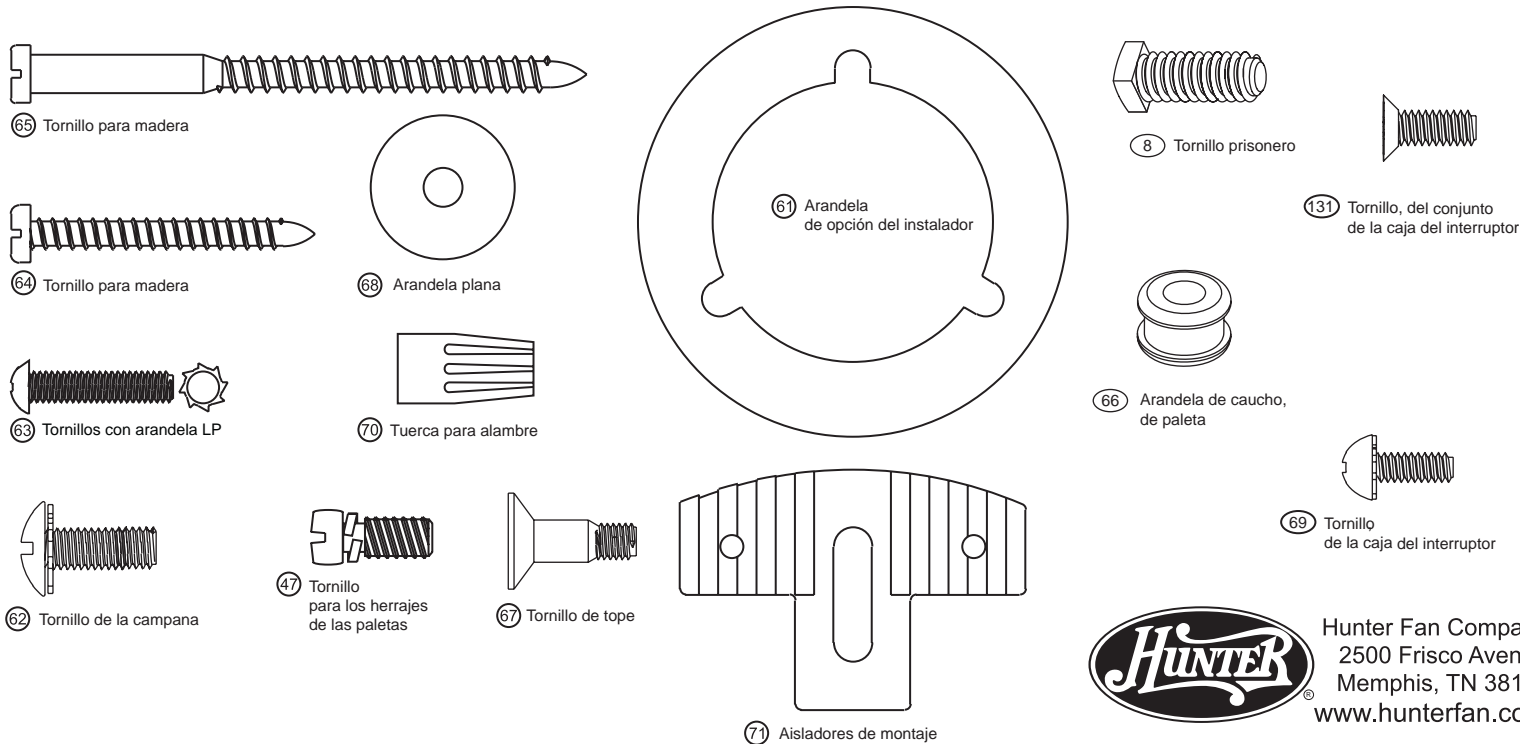

152 Cubierta de la caja del interruptor

41 Botón taponador de la caja del interruptor

78 Tirador de cadena

153 Terminal simulado, hembra

154 Terminal simulado, macho

Materiales (dibujados a escala)

HUNTER
Hunter Fan Company
2500 Frisco Avenue
Memphis, TN 38114
www.hunterfan.com

Lista de piezas		No. del modelo	21411
		No. del dibujo de ensamble	96754-01
		Acabado	Bronce de Bretaña
No. del ítem	Nombre del ítem	Cantidad	No. de la pieza
	Conjunto de la campana		
2	Conjunto del brazo de suspensión	1	74090-02-000
3	Campana	1	92697-01-437
4	Anillo de la moldura de campana	1	84512-01-437
7	Conjunto del tubo de suspensión	1	74229-03-000
8	Tornillo prisionero	1	03009-06-247
28	Conjunto de la caja del interruptor	1	93574-66-000
44	Juego de herrajes para la paletas	1	93301-05-437
46	Juego de paletas	1	75147-82-000
47	Tornillo para los herrajes de las paletas	11	63755-05-247
49	Conjunto de luces	1	96942-01-000
	Juego de herrajes	1	96754-00-860
61	Arandela de opción del instalador	1	73788-01-232
62	Tornillo de la campana	2	74510-69-247
63	Tornillos con arandela LP	3	74508-06-247
64	Tornillo para madera	2	06512-01-232
65	Tornillo para madera	2	03144-03-232
66	Arandela de caucho, de paleta	16	05989-01-000
67	Tornillo de tope	16	63730-07-247
68	Arandela plana	4	06301-01-232
69	Tornillo, de la caja del interruptor	3	74506-36-232
70	Tuerca para alambre	4	05172-01-000
71	Aislador de montaje	2	74135-01-000
131	Tornillo, del conjunto de la caja del interruptor	3	64555-02-247
75	Juego equilibrador	1	07570-01-000
78	Tirador de cadena	1	63756-05-247
148	Tapa inferior	1	85565-02-437
149	Caperucha	1	64901-01-437
150	Globo / Pantalla	1	85566-01-000
152	Cubierta de la caja del interruptor	1	73854-01-437
41	Botón taponador de la caja del interruptor	1	73854-01-437
153	Terminal simulado, hembra	1	08200-01-000
154	Terminal simulado, macho	1	08198-01-000