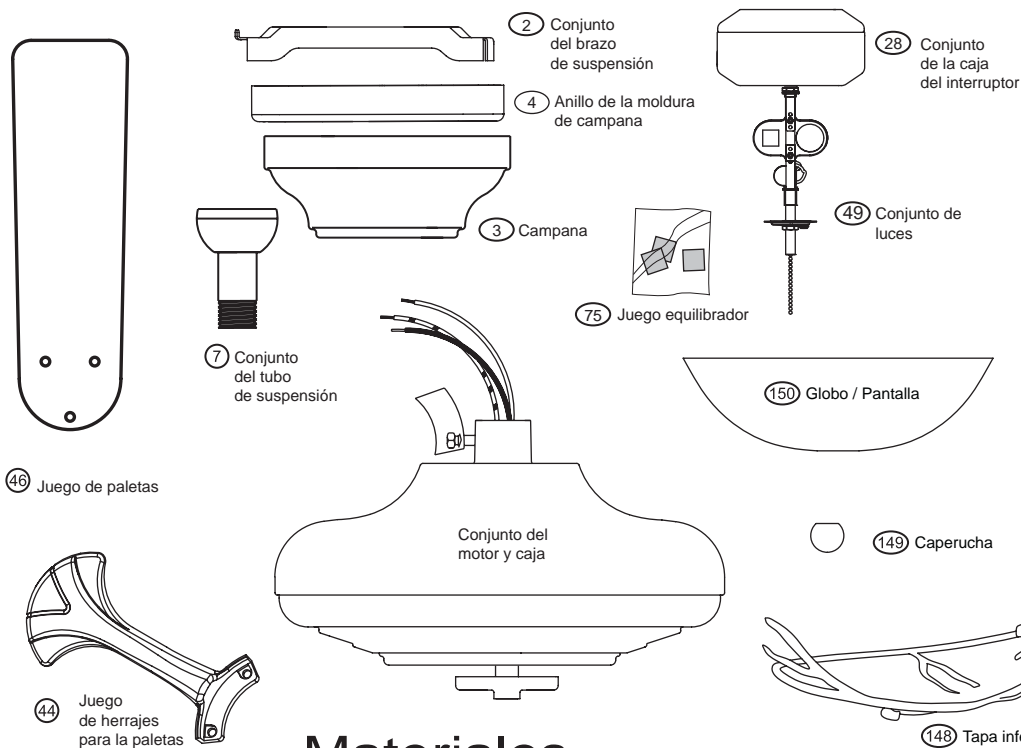

GUÍA DE PIEZAS

STOP

Use la Guía de Piezas de abajo para verificar que todas las piezas estén incluidas en la caja.

Si alguna pieza falta o está dañada, llame al teléfono 1-888-830-1326.

POR FAVOR NO DEVUELVA ESTE PRODUCTO A LA TIENDA DONDE LO COMPRÓ.

Antes de instalar su ventilador, anote la información siguiente para sus archivos y asistencia con la garantía.

Piezas del ventilador (no dibujadas a escala)