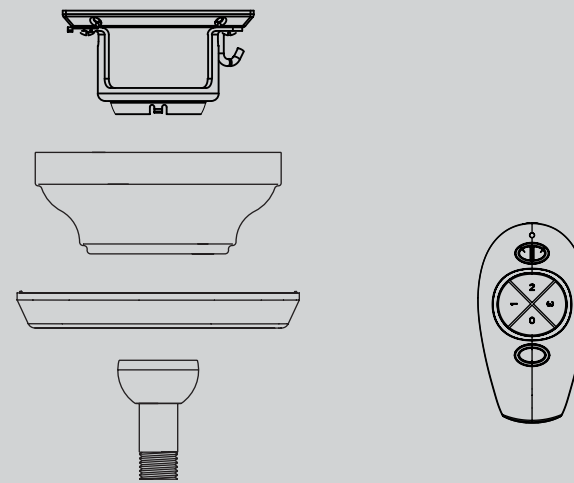

REFER TO THE INSTALLATION MANUAL FOR FULL ASSEMBLY INSTRUCTIONS.

Parts List		
	Model #	21894
	Asm. Dwg. #	97830-01
	Finish	New Bronze
Item Name	Qty	Part #
* Hanging System Kit		96970-01
Ceiling Plate		
Canopy		
Canopy Trim Ring		
Hanger Ball / Downrod Assembly		
Setscrew		
Canopy Screw		
Wood Screw		
Wood Screw		
Flat Washer		
Mounting Isolator		
* Locking Screw		
Heater Vent	1	97682-01
Blade Iron Set	1	97282-05
Blade Iron Assembly	5	97282-01
Blade Set	1	86269-45
Screw, Blade Iron Armature	11	63755-05
Hardware Kit	1	97830-00-860
Blade Grommet		
Blade Assembly Screw		
Screw, Machine, 6-32		
Wire Connector		
Screw, Switch Housing Assembly		
Balancing Kit	1	07570-01
Remote Control Receiver	1	87783-01
Remote Control Transmitter	1	87782-01
Finial	1	87947-01
Globe/Shade	1	87849-01

## Materiales

(no dibujados a escala)

-  **x 2** 3" Tornillo, de madera
-  **x 4** Arandela, plana
-  **x 2** 1.5" Tornillo, de madera
-  **x 4** Tornillo de fijación
-  **x 3** Tornillo, de campana
-  **x 1** Tornillo prisionero
-  **x 4** Aislador de montaje
-  **x 11** Tornillo, de armadura de soporte de paleta
-  **x 16** Arandela de caucho, de paleta
-  **x 16** Tornillo, de conjunto de paleta
-  **x 1** Kit de equilibrado
-  **x 4** Empalme plástico
-  **x 3** Tornillo, del conjunto de la caja del interruptor
-  **x 3** Tornillo, mecánico, 6-32

## Piezas del ventilador

(no dibujadas a escala)

Conjunto del soporte de suspensión

de conjunto de paleta

Conjunto del interruptor/ alojamiento