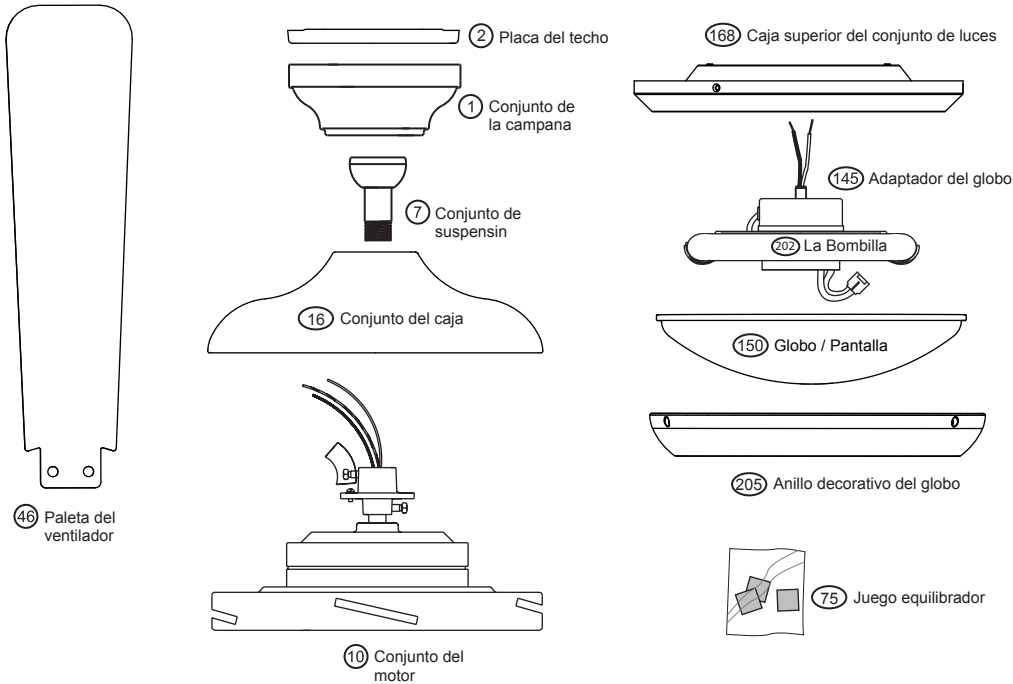

GUÍA DE PIEZAS

STOP

Use la Guía de Piezas de abajo para verificar que todas las piezas estén incluidas en la caja.

Si alguna pieza falta o está dañada, llame al teléfono 1-888-830-1326.

POR FAVOR NO DEVUELVA ESTE PRODUCTO A LA TIENDA DONDE LO COMPRÓ.

Antes de instalar su ventilador, anote la información siguiente para sus archivos y asistencia con la garantía.

Piezas del ventilador (no dibujadas a escala)

Nombre del modelo _____

No. de catálogo _____

No. de serie _____

Fecha de compra _____

Lugar donde se compró _____

Si alguna pieza falta o está rota:
Llame al teléfono 1-888-830-1326

Si el ventilador no funciona:

1. Consulte la guía de localización de fallas en su manual de instrucciones.
2. Llame a su centro local de servicio.
3. Llame al teléfono 901-248-2222 para obtener asistencia técnica.

Para informaciones adicionales acerca de:

Productos Hunter • Localización de fallas
Localización de distribuidores
Localización de centros de servicio
Llame al teléfono 1-800-448-6837
www.hunterfan.com

Herrajes (dibujados a escala)