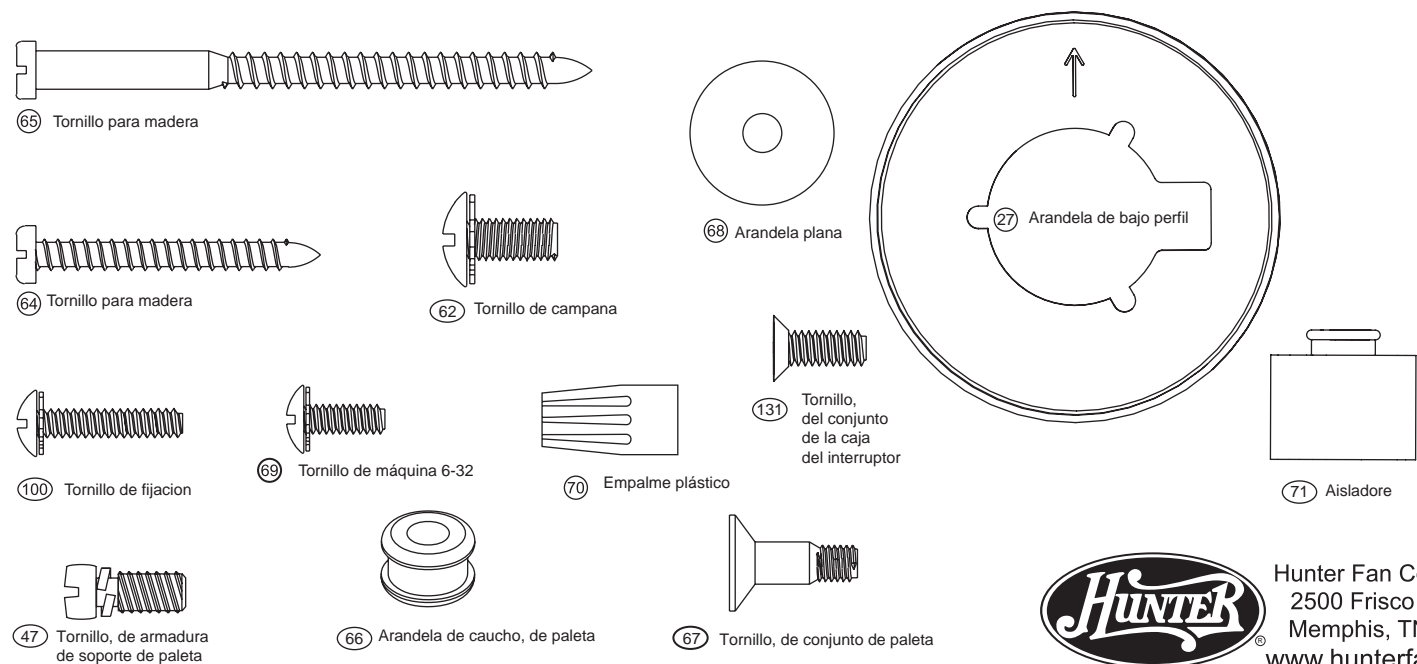

205 Terminal simulado, hembra

206 Terminal simulado, macho

29 Cubierta de la caja del interruptor

41 Botn taponador de la caja del interruptor

Herrajes (dibujados a escala)

Lista de piezas

No. del ítem	Nombre del ítem	Cantidad	Part #
	No. del modelo	21580	
	No. del dibujo de ensamblaje	97286-01	
	Acabado	Cacao	
* Kit del sistema de suspensin		1	92732-01-000
2	Placa del techo	1	-----
3	Campana	1	-----
4	Anillo decorativo de la campana	1	-----
7	Bola de suspensin / Conjunto de varilla	1	-----
8	Tornillo prisionero (no exhibido)	1	-----
27	Arandela de bajo perfil	1	-----
62	Tornillo de campana	4	-----
64	Tornillo para madera	2	-----
65	Tornillo para madera	2	-----
68	Arandela plana	4	-----
71	Aisladore	4	-----
100	Tornillo de Fijacion	3	-----
28	Conjunto de la luz	1	97231-02-000
29	Cubierta de la caja del interruptor	1	73853-01-487
30	Conjunto del interruptor/alojamiento	1	93574-67-000
41	Botn taponador de la caja del interruptor	1	73854-01-487
44	Juego de soporte de paletas	1	86450-05-487
46	Juego de paletas	1	75885-41-000
47	Tornillo, de armadura de soporte de paleta	11	63755-02-247
* Equipo de herrajes		1	97286-01-850
66	Arandela de caucho, de paleta	16	05989-01-000
67	Tornillo, de conjunto de paleta	16	63730-07-247
69	Tornillo, mecánico, 6-32	3	74506-36-247
70	Empalme plstico	4	05172-01-000
75	Juego equilibrador	1	07570-01-000
78	Tirador de cadena	1	63756-05-247
131	Tornillo, del conjunto de la caja del interruptor	3	64555-02-247
148	Tope inferior	1	87509-01-547
149	Cubierta ornamental	1	87510-01-547
150	Globo / Pantalla	1	76064-01-000
205	Terminal simulado, hembra	1	08200-01-000
206	Terminal simulado, macho	1	08198-01-000