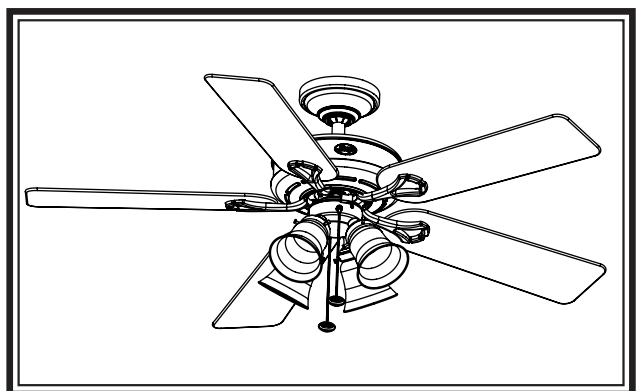

Materiales

(no dibujados a escala)

x 1 Roseta de perfil bajo

x 2 3" Tornillo, de madera

x 4 Arandela, plana

x 2 1.5" Tornillo, de madera

x 3 Tornillo de fijación

x 3 Tornillo, de campana

x 1 Tornillo prisionero

x 11 Tornillo, de armadura de soporte de paleta

x 16 Tornillo, de conjunto de paleta

x 16 Arandela de caucho, de paleta

x 13 Tornillo de mariposa

x 3 Tornillo, mecánico, 6-32

x 1 Kit de equilibrado

x 4 Empalme plástico

Piezas del ventilador

(no dibujadas a escala)

Conjunto del soporte de suspensión

de conjunto de paleta

Conjunto del interruptor/alojamiento

GUÍA DE PIEZAS

SINCE 1886

Consulte esta Guía de partes para asegurarse de que todas las partes estén incluidas en la caja.

Si falta alguna parte, **NO DEVUELVA ESTE PRODUCTO A LA TIENDA. Solicite ayuda al 888-830-1326. ESTA GUÍA DE PARTES SOLAMENTE ES REFERENCIAL. CONSULTE LAS INSTRUCCIONES COMPLETAS DE ENSAMBLAJE EN EL MANUAL DE INSTALACIÓN**

Lista de piezas	No. del modelo	21543	21545	22358	21547
	No. del dibujo de ensamblaje	94825-01	94825-02	94825-03	94825-04
Acabado		Blanco	Peltre Antiguo	Bronce Pulido	Latón Sólido
Nombre del ítem	Cantidad	No. de la pieza	No. de la pieza	No. de la pieza	No. de la pieza
* Kit del sistema de suspensión		96759-03	96759-14	96759-72	96759-74
Placa de techo					
Campana					
Anillo de la moldura de campana					
Bola de suspensión / Conjunto de varilla					
Tornillo prisionero					
Roseta de perfil bajo					
Tornillo, de campana					
Tornillo, de madera					
Arandela, plana					
Tornillo de fijación					
Caja del interruptor, superior	1	94918-01	94918-01	94918-01	94918-01
Conjunto del kit de luz	1	96951-03	96951-14	96951-72	96951-74
Juego de soporte de paletas	1	92805-05	92805-05	92805-05	92805-05
Juego de paletas	1	75006-70	75147-27	75539-46	75147-82
Tornillo, de armadura de soporte de paleta	11	63755-05	63755-05	63755-05	63755-05
Kit de materiales	1	97946-00-860	97946-00-861	97946-00-862	97946-00-863
Arandela de caucho, de paleta					
Tornillo, de conjunto de paleta					
Tornillo, mecánico, 6-32					
Empalme plástico					
Tornillo, del conjunto de la caja del interruptor					
Kit de equilibrado	1	07570-01	07570-01	07570-01	07570-01
Pendiente del tirador de cadena	2	74393-08	74393-08	74393-08	74393-08
Tirador de cadena	2	63756-06	63756-06	63756-06	63756-06
Tornillo de mariposa	13	03077-08	03077-08	03077-08	03077-08
Globo / Pantalla	4	84884-03	84884-07	84884-11	84884-09