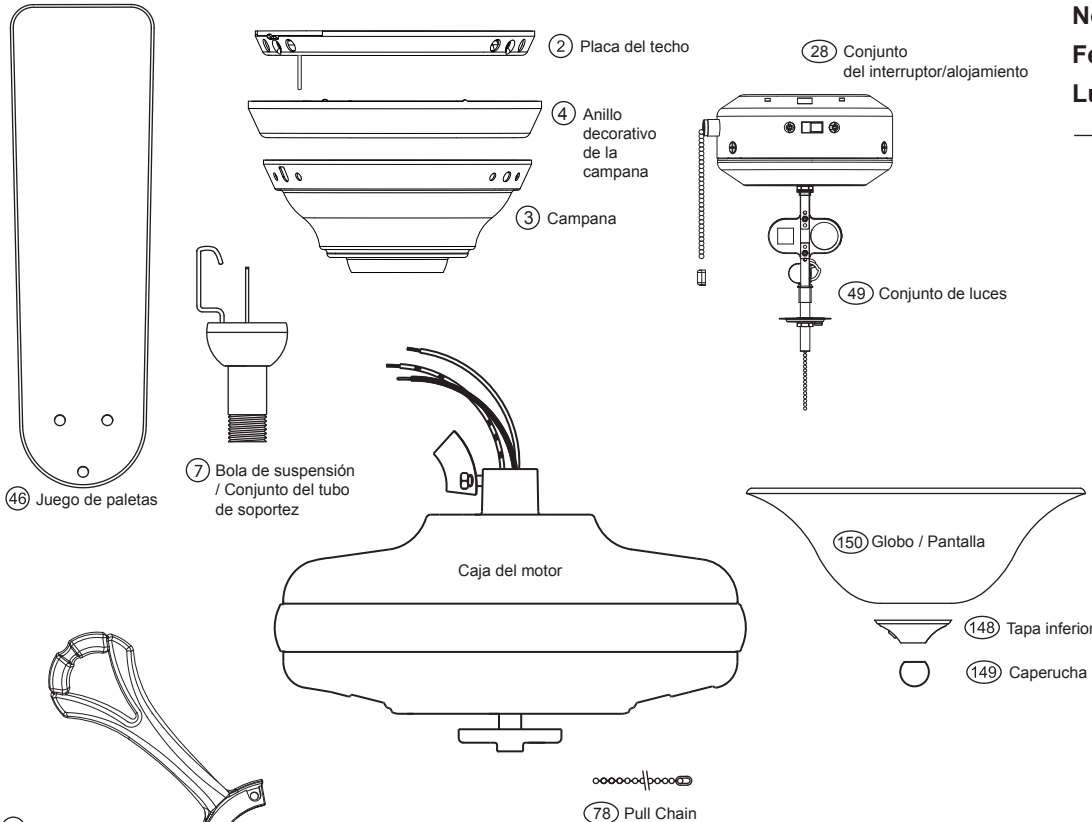

GUÍA DE PIEZAS

STOP

Use la Guía de Piezas de abajo para verificar que todas las piezas estn incluidas en la caja.

Si alguna pieza falta o est daada, llame al telefono 1-888-830-1326.

POR FAVOR NO DEVUELVA ESTE PRODUCTO A LA TIENDA DONDE LO COMPR.

Antes de instalar su ventilador, anote la informacin siguiente para sus archivos y asistencia con la garanta.

Piezas del ventilador (no dibujadas a escala)

Nombre del modelo _____

No. de catalogo _____

No. de serie _____

Fecha de compra _____

Lugar donde se compr_____

Si alguna pieza falta o est rota:
Llame al telefono 1-888-830-1326

Si el ventilador no funciona:

1. Consulte la gua de localizaci3n de fallas en su manual de instrucciones.
2. Llame a su centro local de servicio.
3. Llame al telefono 901-248-2222 para obtener asistencia tcnica.

Para informaciones adicionales acerca de:

Productos Hunter • Localizaci3n de fallas
Localizaci3n de distribuidores
Localizaci3n de centros de servicio
Llame al telefono 1-800-448-6837
www.hunterfan.com