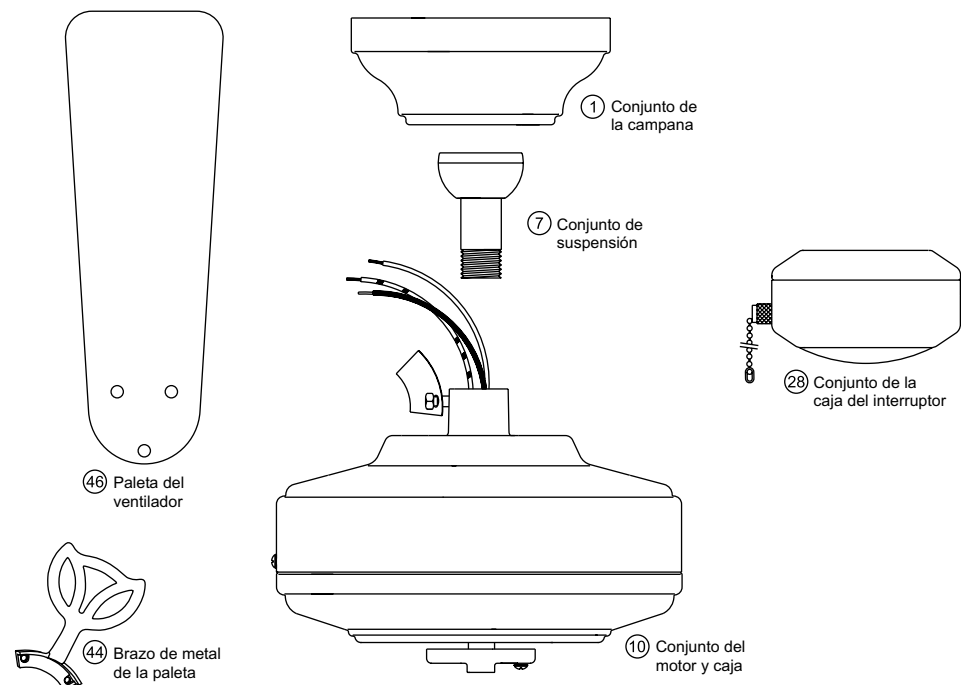

GUÍA DE PIEZAS

98000-01-092

2/7/2001

Use la Gua de Piezas de abajo para verificar que todas las piezas estn incluidas en la caja.

Si alguna pieza falta o est daada, llame al telefono 1-888-830-1326.

POR FAVOR NO DEVUELVA ESTE PRODUCTO A LA TIENDA DONDE LO COMPR.

Antes de instalar su ventilador, anote la informacin siguiente para sus archivos y asistencia con la garanta.

Piezas del ventilador (no dibujadas a escala)