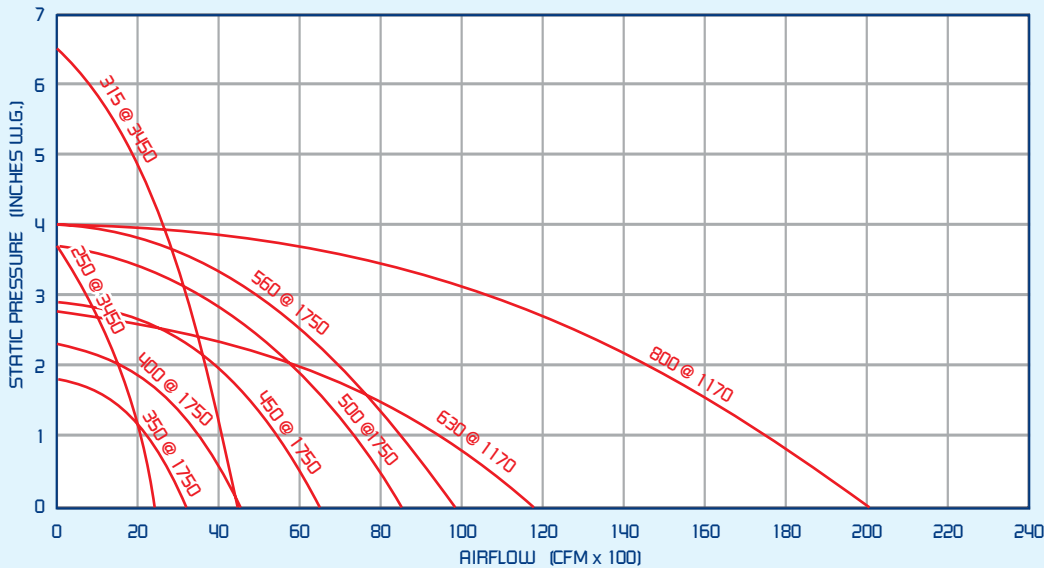

60 Hz DIRECT DRIVE PERFORMANCE

MOTOR CHART			
SIZE	RPM	HP	FRAME
250	3450	1	L56
315	3450	5	184T
350	1750	1	143T
400	1750	1.5	145T
450	1750	3	182T
500	1750	5	184T
560	1750	5	184T
630	1170	5	215T
800	1170	10	256T