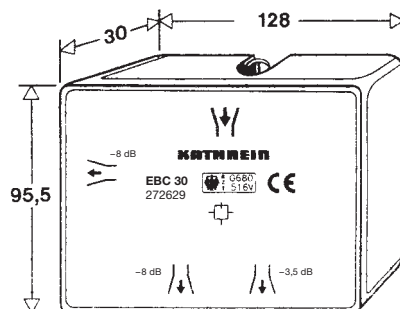

0,4

1,15

Ø **Außenleiter** (mm)
Outer conductor
Cond. extérieur

4,5

5,8 (7.5)

Absetzmaße (mm)
measures for baring
Mesures pour l'enlèvement

Ø **Außenleiter** (mm)
Outer conductor
Cond. extérieur

4,5-5,8

15,5 ± 1

6,5

5,8-7,5

17,0 ± 1

12,0

Außenmaße

Dimensions

Dimensions