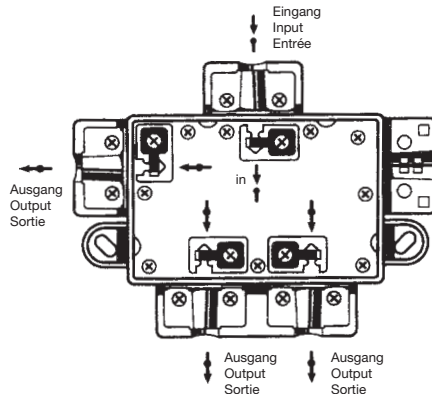

3fach-Verteiler, fernspeisbar

3 way Splitter, remote power feeding is possible

Répartiteur 3 voies, la téléalimentation est possible

EBC 30

272629

Anschlüsse

Connections

Raccordements

Kabel

Cables

Câbles

Klemmanschluss

Clamp connection
Connexion de serrage

Min.

Max.

Ø **Innenleiter** (mm)
Centre conductor
Cond. intérieur

0,4

1,15

Ø **Außenleiter** (mm)
Outer conductor
Cond. extérieur

4,5

5,8 (7.5)

Absetzmaße (mm)
measures for baring
Mesures pour l'enlèvement

Ø **Außenleiter** (mm)
Outer conductor
Cond. extérieur

4,5-5,8

The 3 way Splitter EBC 30 complies with the requirements of the regulations 73/23/EEC and 89/336/EEC valid at the time of delivery.

Le répartiteur 3 voies EBC 30 répond aux exigences des directives CEE 73/23 et CEE 89/336, valables au moment de la livraison.