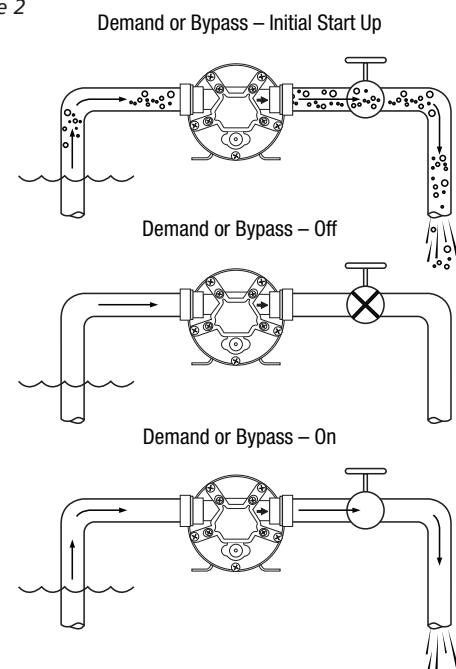

NOTE: Consult the service parts list (F100-024) for specific part numbers and form F100-112 for additional fittings. For more information, request Form No. F100-072.

KEY	DESCRIPTION	2090770	20404770	20407840 - EPDM	20403830	R2009298A - 12V	R2019238A - 24V	R2009299A - 12V	R2019239A - 24V	11028510	20408700
1	Switch										
2	Upper Housing										
3	Check Valve										
4	Diaphragm/Drive										
5	Motors 6 GPM										
5	Motors 5 GPM										
6	Baseplate with Grommets										
7	Clips										

Figure 1

Figure 2

Figure 3

WARNING
EXPLOSION HAZARD

Only used with specified products. DO NOT PUMP LIQUIDS WITH A FLASH POINT BELOW 100°F (38°C) OR USE WHERE FLAMMABLE VAPORS ARE PRESENT.

- FR** À utiliser uniquement avec les produits précisés. NE PAS POMPER DES LIQUIDES DONT LE POINT D'ÉCLAIR EST INFÉRIEUR À 38°C OU NE PAS UTILISER EN PRÉSENCE DE VAPEURS INFLAMMABLES.
- DE** Verwendung ausschließlich mit spezifizierten Produkten. FLÜSSIGKEITEN MIT FLAMMPUNKT UNTER 38°C PUMPEN. PUMPE NICHT AN ORTEN VERWENDEN, AN DENEN ENTLAMMBARE DÄMPFE VORHANDEN SIND.
- IT** Da utilizzarsi unicamente con prodotti specifici. NON POMPARE LIQUIDI CON UN PUNTO DI INFIAMMABILITÀ INFERIORE A 38°C (100°F) NÉ UTILIZZARE IL PRODOTTO IN PRESENZA DI VAPORI INFIAMMABILI.
- NL** Alleen in combinatie met bepaalde producten. POMP GEEN VLOEISTOFFEN MET EEN VLAMPUNT ONDER 38°C EN GEBRUIK NIET WAAR BRANDBARE DAMPEN AANWEZIG ZIJN.
- SE** Används enbart tillsammans med specificerade produkter. PUMPA INGA VÄTSKOR MED EN FLAMPUNKT UNDER 38 °C (100 °F) ELLER ANVÄND DÄR DET FINNS LÄTTANTÄNDIGA ÅNGOR.
- ES** Para usar sólo con determinados productos. NO BOMBLEAR LÍQUIDOS CON UN PUNTO DE INFLAMACIÓN INFERIOR A 100°F (38°C) NI USAR EN PRESENCIA DE VAPORES INFLAMABLES.