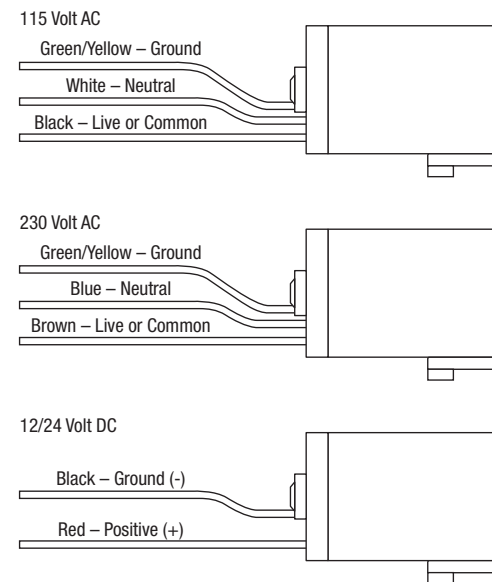

NOTE: Consult the service parts list (F100-024) for specific part numbers and form F100-112 for additional fittings. For more information, request Form No. F100-072.

KEY	DESCRIPTION	2090770	20404770	20407840 - EPDM	20403830	R2009298A - 12V	R2019238A - 24V	R2009299A - 12V	R2019239A - 24V	11028510	20408700
1	Switch										
2	Upper Housing										
3	Check Valve										
4	Diaphragm/Drive										
5	Motors 6 GPM										
5	Motors 5 GPM										
6	Baseplate with Grommets										
7	Clips										

Figure 1

Figure 2

Figure 3

WARNING
EXPLOSION HAZARD

Only used with specified products. DO NOT PUMP LIQUIDS WITH A FLASH POINT BELOW 100°F (38°C) OR USE WHERE FLAMMABLE VAPORS ARE PRESENT.

- FR** À utiliser uniquement avec les produits précisés. NE PAS POMPER DES LIQUIDES DONT LE POINT D'ÉCLAIR EST INFÉRIEUR À 38°C OU NE PAS UTILISER EN PRÉSENCE DE VAPEURS INFLAMMABLES.
- DE** Verwendung ausschließlich mit spezifizierten Produkten. FLÜSSIGKEITEN MIT FLAMMPUNKT UNTER 38°C PUMPEN. PUMPE NICHT AN ORTEN VERWENDEN, AN DENEN ENTLAMMBARE DÄMPFE VORHANDEN SIND.
- IT** Da utilizzarsi unicamente con prodotti specifici. NON POMPARE LIQUIDI CON UN PUNTO DI INFIAMMABILITÀ INFERIORE A 38°C (100°F) NÉ UTILIZZARE IL PRODOTTO IN PRESENZA DI VAPORI INFIAMMABILI.
- NL** Alleen in combinatie met bepaalde producten. POMP GEEN VLOEISTOFFEN MET EEN VLAMPUNT ONDER 38°C EN GEBRUIK NIET WAAR BRANDBARE DAMPEN AANWEZIG ZIJN.
- SE** Används enbart tillsammans med specificerade produkter. PUMPA INGA VÄTSKOR MED EN FLAMPUNKT UNDER 38 °C (100 °F) ELLER ANVÄND DÄR DET FINNS LÄTTANTÄNDIGA ÅNGOR.
- ES** Para usar sólo con determinados productos. NO BOMBLEAR LÍQUIDOS CON UN PUNTO DE INFLAMACIÓN INFERIOR A 100°F (38°C) NI USAR EN PRESENCIA DE VAPORES INFLAMABLES.