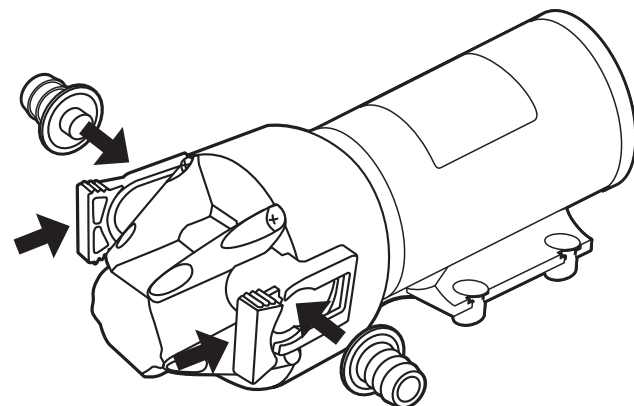

NOTE: Consult the service parts list (F100-024) for specific part numbers and form F100-112 for additional fittings. For more information, request Form No. F100-072.

KEY	DESCRIPTION	2090770	20404770	20407840 - EPDM	20403830	R2009298A - 12V	R2019238A - 24V	R2009299A - 12V	R2019239A - 24V	11028510	20408700
1	Switch										
2	Upper Housing										
3	Check Valve										
4	Diaphragm/Drive										
5	Motors 6 GPM										
5	Motors 5 GPM										
6	Baseplate with Grommets										
7	Clips										

Figure 1

Figure 2

Figure 3

WARNING
EXPLOSION HAZARD

Only used with specified products. DO NOT PUMP LIQUIDS WITH A FLASH POINT BELOW 100°F (38°C) OR USE WHERE FLAMMABLE VAPORS ARE PRESENT.

- FR** À utiliser uniquement avec les produits précisés. NE PAS POMPER DES LIQUIDES DONT LE POINT D'ÉCLAIR EST INFÉRIEUR À 38°C OU NE PAS UTILISER EN PRÉSENCE DE VAPEURS INFLAMMABLES.
- DE** Verwendung ausschließlich mit spezifizierten Produkten. FLÜSSIGKEITEN MIT FLAMMPUNKT UNTER 38°C PUMPEN. PUMPE NICHT AN ORTEN VERWENDEN, AN DENEN ENTLAMMBARE DÄMPFE VORHANDEN SIND.
- IT** Da utilizzarsi unicamente con prodotti specifici. NON POMPARE LIQUIDI CON UN PUNTO DI INFIAMMABILITÀ INFERIORE A 38°C (100°F) NÉ UTILIZZARE IL PRODOTTO IN PRESENZA DI VAPORI INFIAMMABILI.
- NL** Alleen in combinatie met bepaalde producten. POMP GEEN VLOEISTOFFEN MET EEN VLAMPUNT ONDER 38°C EN GEBRUIK NIET WAAR BRANDBARE DAMPEN AANWEZIG ZIJN.
- SE** Används enbart tillsammans med specificerade produkter. PUMPA INGA VÄTSKOR MED EN FLAMPUNKT UNDER 38 °C (100 °F) ELLER ANVÄND DÄR DET FINNS LÄTTANTÄNDIGA ÅNGOR.
- ES** Para usar sólo con determinados productos. NO BOMBLEAR LÍQUIDOS CON UN PUNTO DE INFLAMACIÓN INFERIOR A 100°F (38°C) NI USAR EN PRESENCIA DE VAPORES INFLAMABLES.