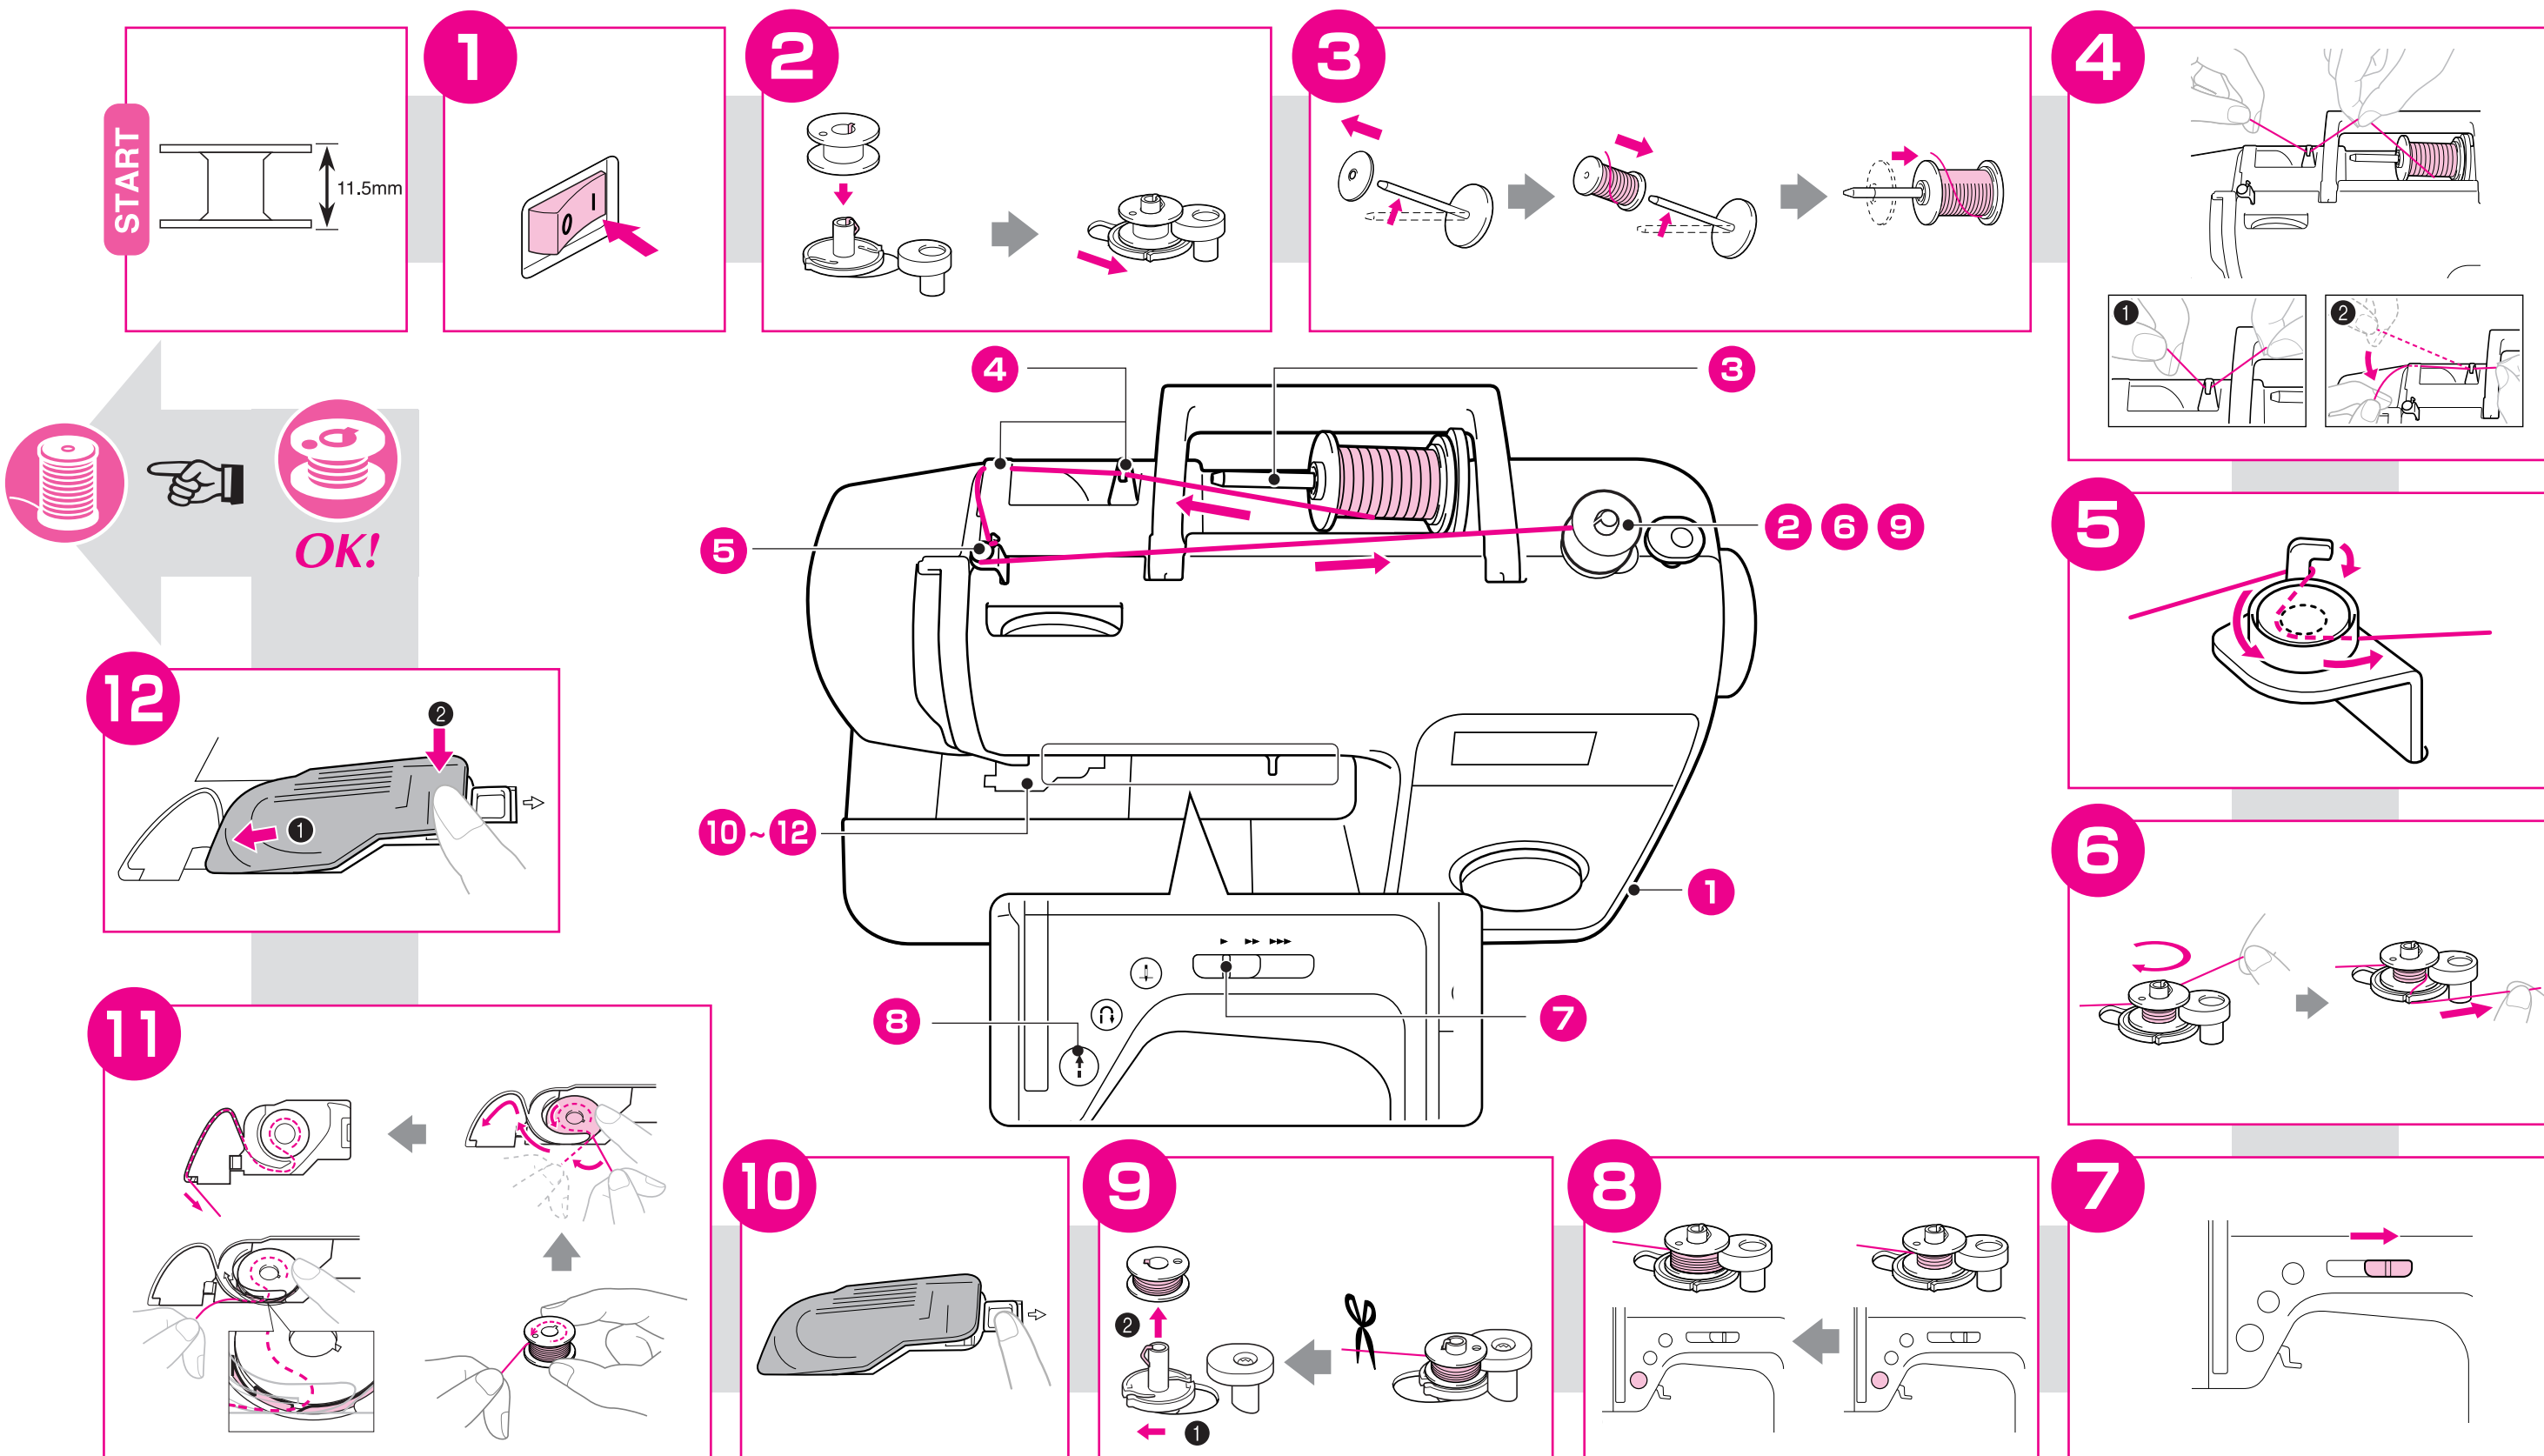

Refer to the operation manual for detailed instruction.

Ausführliche Hinweise finden Sie in der Bedienungsanleitung.

Reportez-vous au manuel d'instructions pour des informations détaillées.

In de bedieningshandleiding vindt u uitvoerige aanwijzingen.

Consultare il manuale d'istruzione per istruzioni dettagliate.

Consulte el manual de instrucciones para obtener información detallada.

Du finner nærmere informasjon i brukerhåndboken.

Detaljerede instruktioner finns i bruksanvisningen.

Se brugsanvisningen vedrørende en detaljeret vejledning.

Käyttöohjeessa on yksityiskohtaisia lisätietoja.

Более подробная информация представлена в Руководстве по эксплуатации.