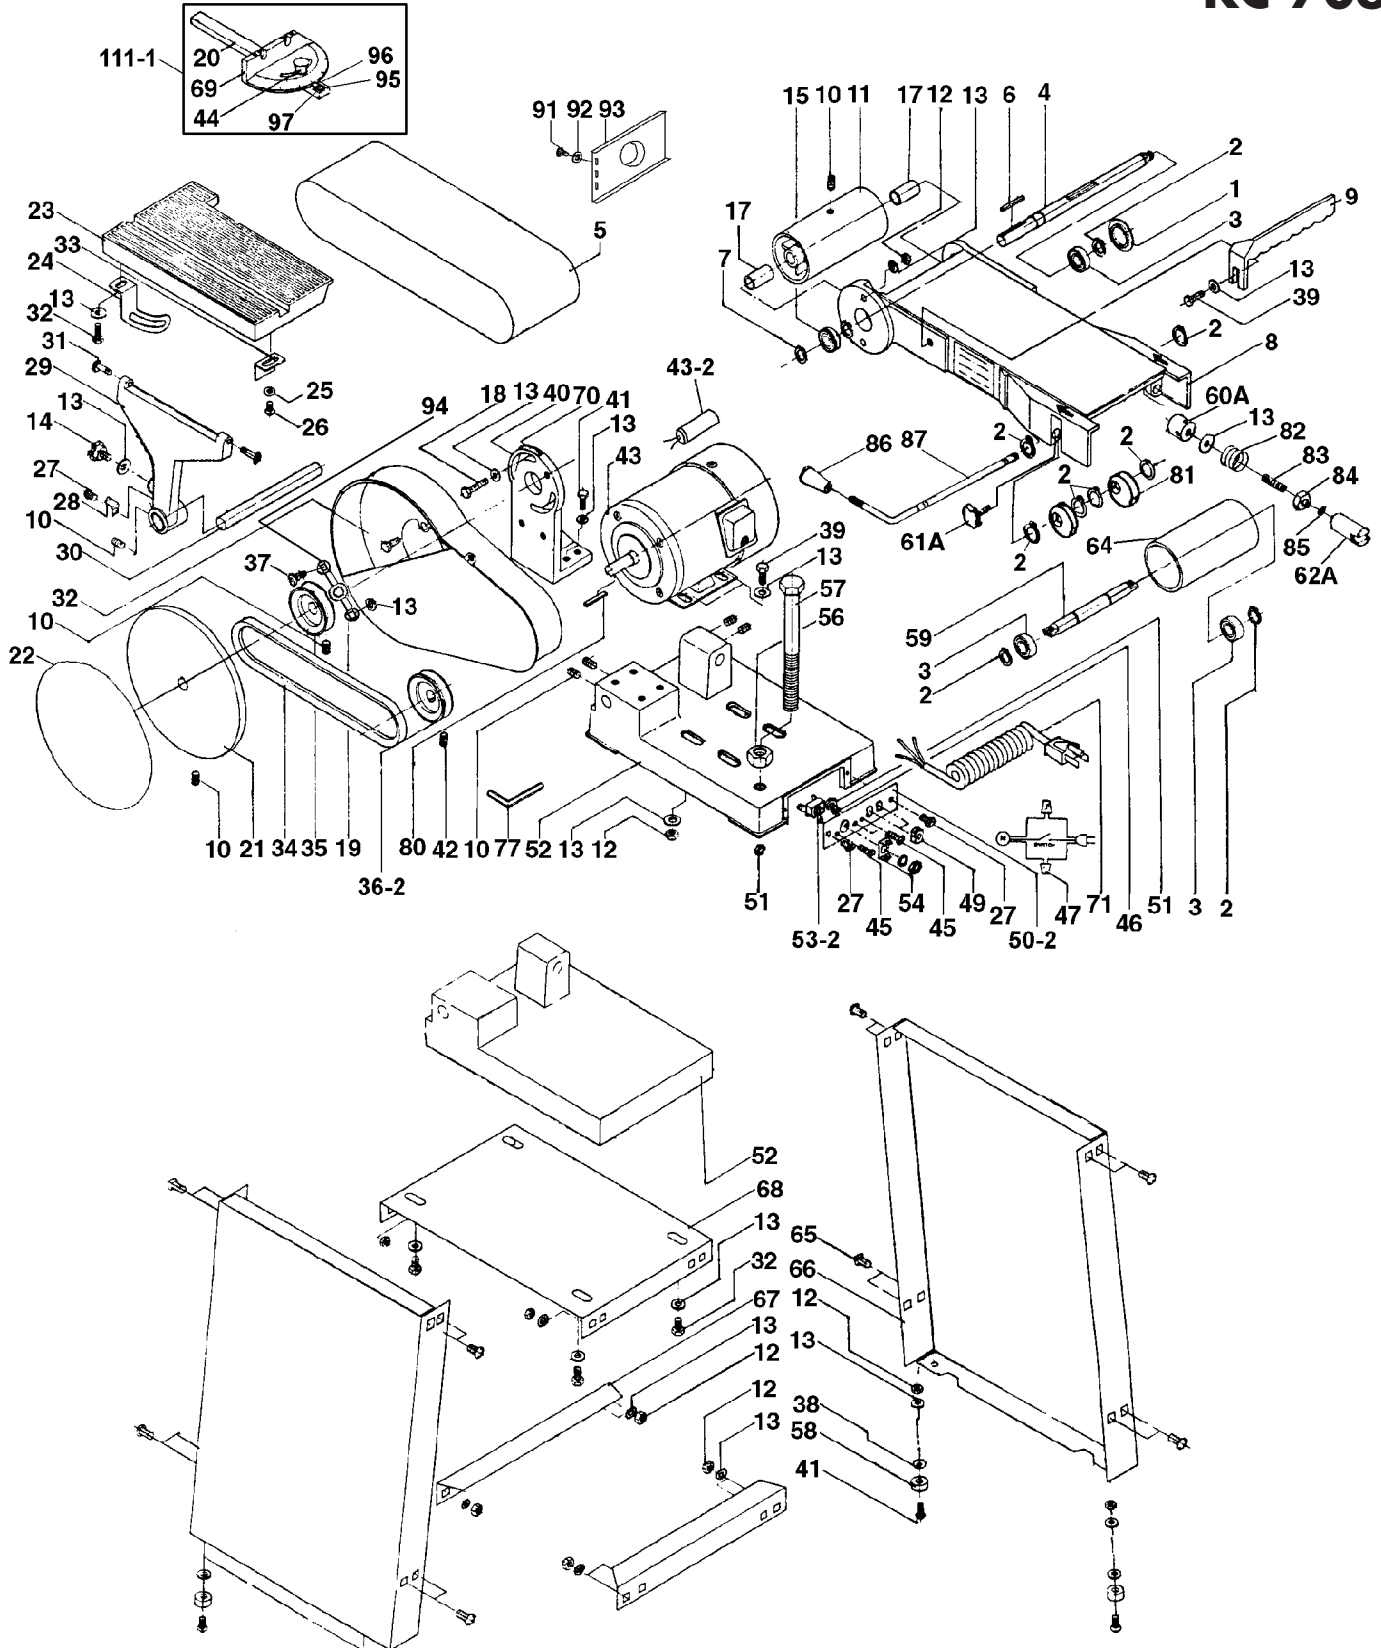

## 6" x 48" Belt & 9" Disc Sander Ponceuse à Courroie 6" x 48" et Disque 9"

Revised/Revisé 08/2008

### KC-706L