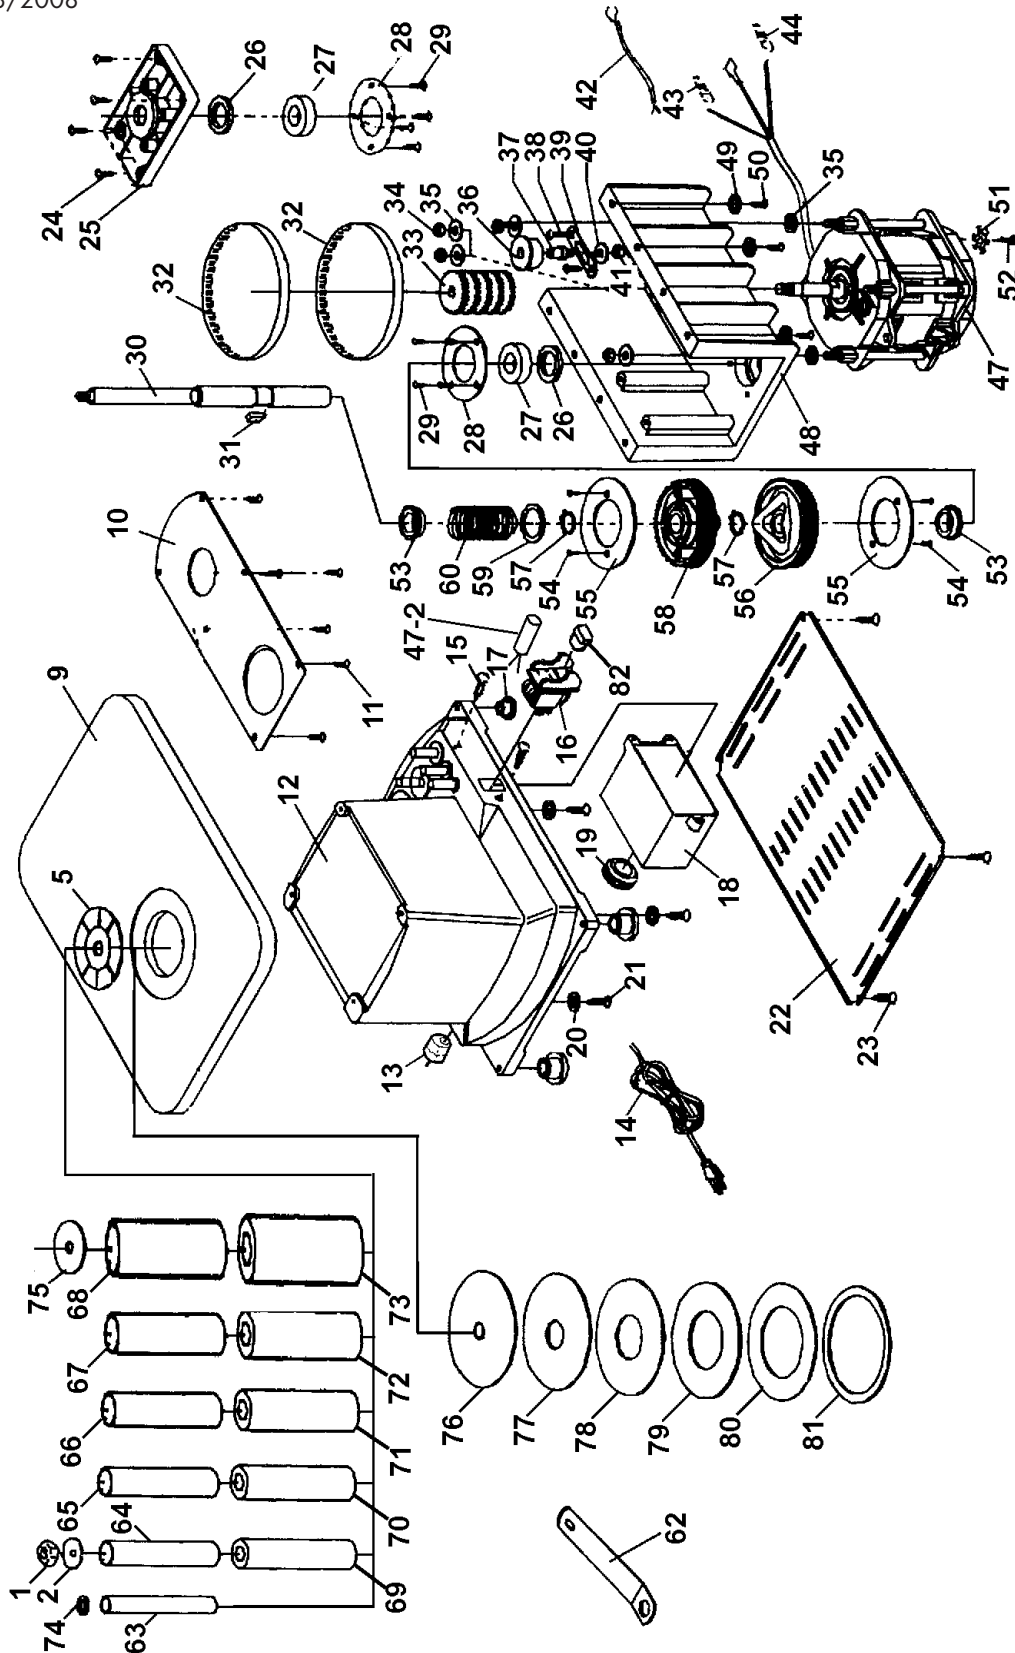

Service Manual / Manuel de Service

Oscillating Spindle Sander Ponceuse Verticale Oscillante

Revised/Revisé 08/2008

KC-700C

Parts Pricing List / Liste de Prix des Pièces

KC-700C

Diag.	Order # Com.	English Description	Description Française	Qty./Qté.	Price/Prix
1	4907000010	HEX. NUT	ECROU HEXAGONAL	1	\$1.61
2	4907000020	WASHER	RONDELLE	1	\$1.67
5	4907000050	LOWER SPINDLE WASHER	RONDELLE DU BAS POUR TAMBOUR	1	\$4.43
9	4907000090	TABLE	TABLE	1	\$80.10
10	4907000100	DUST CHUTE	SORTIE DE POUSSIERE	1	\$10.18
11	4907000110	PAN HD SCREW	VIS A TETE BOMBEE	6	\$1.55
12	4907000120	BASE	SOCLE	1	\$57.44
13	4907000130	STRAIN RELIEF	ATTACHE-CORDON	1	\$2.59
14	4907000140	POWER CORD	CORDON D'ALIMENTATION	1	\$16.04
15	4907000150	SELF TAPPING SCREW	VIS AUTOTARAUDEUSE	3	\$1.67
16	4907000160	SWITCH - 4PRONG	INTERRUPTEUR -4PATTES	1	\$11.49
17	4907000170	RUBBER FOOT SET (4)	JEU DE PIED EN CAOUTCHOUC (4)	1	\$3.39
18	4907000180	SWITCH BOX	BOITIER DE L'INTERRUPTEUR	1	\$5.58
19	4907000190	GROMMET	PROTECTEUR DE CORDON	1	\$2.24
20	4907000200	WASHER	RONDELLE	4	\$1.55
21	4907000210	PAN HD SCREW	VIS A TETE BOMBEE	4	\$1.67
22	4907000220	BASE PLATE	PLAQUE DU SOCLE	1	\$12.25
23	4907000230	SELF TAPPING SCREW	VIS AUTOTARAUDEUSE	4	\$1.55
24	4907000240	SELF TAPPING SCREW	VIS AUTOTARAUDEUSE	4	\$1.67
25	4907000250	BEARING HOUSING	BOITIER DU ROULEMENT	1	\$12.59
26	4907000260	FELT WASHER	RONDELLE EN FEUTRE	2	\$2.70
27	4907000270	BALL BEARING	ROULEMENT A BILLES	2	\$12.59
28	4907000280	BEARING COVER PLATE	COUVERCLE DU ROULEMENT	2	\$5.00
29	4907000290	SELF TAPPING SCREW	VIS AUTOTARAUDEUSE	8	\$1.55
30	4907000300	SPINDLE SHAFT	TIGE DE L'ARBRE	1	\$21.33
31	4907000310	KEY	CLE DE RETENUE	1	\$1.84
32	4907000320	DRIVE BELT	COURROIE D'ENTRAINEMENT	2	\$15.70
33	4907000330	PULLEY	POULIE	1	\$12.48
34	4907000340	HEX. NUT	ECROU HEXAGONAL	4	\$1.67
35	4907000350	WASHER	RONDELLE	8	\$1.61
36	4907000360	BRACING WHEEL	ROUE DE TENSION	1	\$7.88
37	4907000370	BRACING WHEEL AXLE	TIGE DE LA ROUE	1	\$5.35
38	4907000380	SELF TAPPING SCREW	VIS AUTOTARAUDEUSE	2	\$1.67
39	4907000390	BRACING WHEEL PLATE	PLAQUE DE LA TIGE POUR TENSION	1	\$3.74
40	4907000400	WASHER	RONDELLE	1	\$1.55
41	4907000410	HEX. NUT	ECROU HEXAGONAL	1	\$1.67
42	4907000420	CONNECTING WIRE	FIL DE CONNECTION	1	\$3.05
43	4907000430	L COUPLING	RACCORD EN L	1	\$2.01
44	4907000440	M COUPLING	RACCORD EN M	1	\$2.01
47	4907000470	MOTOR	MOTEUR	1	\$90.85
47-2	4907000472	STARTING CAPACITOR	CONDENSATEUR DE DEMARRAGE	1	\$18.34
48	4907000480	MOTOR SUPPORT	SUPPORT DU MOTEUR	1	\$27.31
49	4907000490	WASHER	RONDELLE	8	\$1.55
50	4907000500	PAN HD SCREW	VIS A TETE BOMBEE	8	\$1.67
51	4907000510	TOOTH WASHER	RONDELLE DENTELEE	1	\$1.67
52	4907000520	PAN HD SCREW	VIS A TETE BOMBEE	1	\$1.55
53	4907000530	BUSHING	BAGUE	1	\$4.54