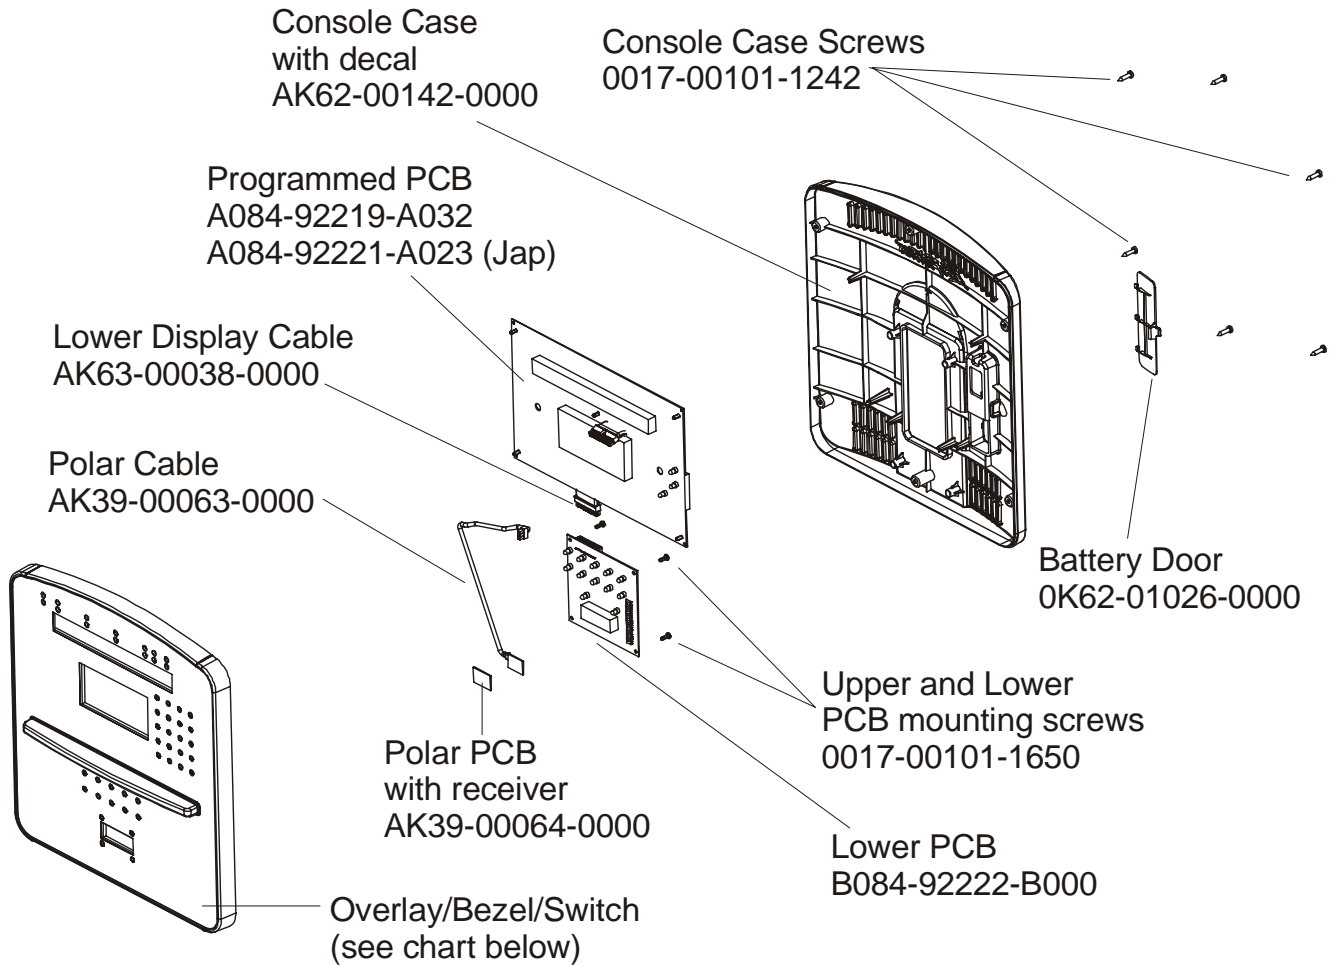

ARCTIC SILVER 95Xi
Console & Related components

95X-0XXX-02
S/N ACJ100000 and up

CONSOLE	OVERLAY/BEZEL/SWITCH	LANGUAGE
AK62-00149-0001	AK62-00191-0001	Eng + Met
AK62-00149-0003	AK62-00191-0003	Ger/Met
AK62-00149-0004	AK62-00191-0004	Sprn/Met
AK62-00149-0006	AK62-00191-0006	Jap/Met
AK62-00149-0007	AK62-00191-0007	Frn/Met
AK62-00149-0008	AK62-00191-0008	Ital/Met
AK62-00149-0009	AK62-00191-0009	Dut/Met
AK62-00149-0010	AK62-00191-0010	Port/Met