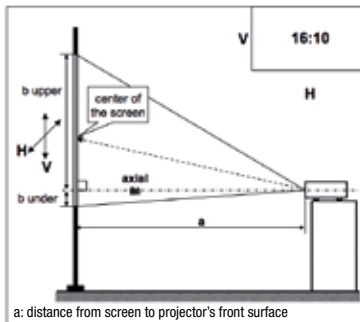

### THROW DISTANCE

Screen size	HxV		Wide a	Tele a	b under	b upper
	[inch]	[m]				
30	0.6	0.4	0.9	1.1	3	38
40	0.9	0.5	1.2	1.5	4	50
50	1.1	0.7	1.6	1.9	5	63
60	1.3	0.8	1.9	2.3	6	75
70	1.5	0.9	2.2	2.7	7	88
80	1.7	1.1	2.5	3.0	8	100
90	1.9	1.2	2.8	3.4	9	113
100	2.2	1.3	3.2	3.8	10	125
120	2.6	1.6	3.8	4.6	12	150
150	3.2	2.0	4.8	5.8	14	188
200	4.3	2.7	6.4	7.7	19	250
250	5.4	3.4	8.0	9.6	24	313
300	6.5	4.0	9.6	11.6	29	375