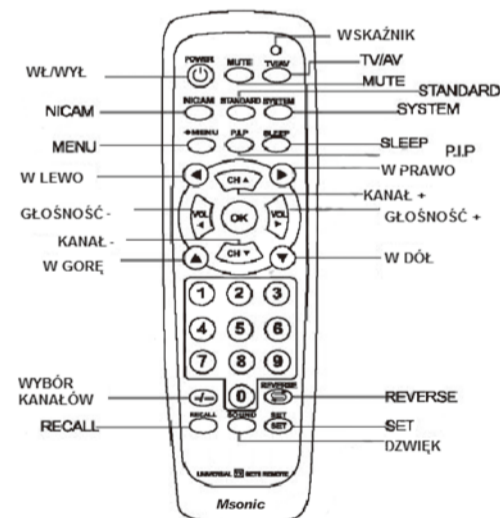

Opis panelu

Gdy pilot nie działa

W pierwszej kolejności sprawdź kod i markę telewizora. Skonfiguruj ponownie.

Sprawdź inne kody dla twojego telewizora z listy.

Jeśli po sprawdzeniu wszystkich kodów dla twojego telewizora z listy cały czas nie możesz korzystać z pilota spróbuj metody opisanej w „szukanie odpowiedniego kodu”.

Rozwiązywanie problemów

Jeśli masz problemy z konfiguracją i używaniem pilota.

Podczas konfigurowania pilota uważnie przejdź przez kroki opisane w sekcji "Ustawianie kodu". Jeśli kod do telewizora, który jest wymieniony jako pierwszy nie działa, wypróbuj wszystkie kody w kolejności, w jakiej są one wymienione, jeśli żaden kod nie działa, spróbuj skorzystać z kroków opisanych w "Wyszukiwanie poprawnego kodu".

Jeśli popełnisz błąd w konfiguracji, należy tylko wprowadzić 3-cyfrowy kod ponownie tak długo, jak dioda jest włączona. Jeśli dioda jest zgaszona, trzeba wtedy powtórzyć konfigurację,

Dane techniczne:

Obsługiwana odległość: ponad 8 metrów   Wymiary: 50x185x22mm (dł/wys/szer)
Masa: w przybliżeniu 100g (bez baterii).   Zasilany bateriami rozmiaru AAA.

Pomoc techniczna

Jeśli masz kłopoty z korzystaniem z pilota i "Rozwiązywanie problemów" nie pomaga, prosimy o kontakt. Dołożymy wszelkich starań, aby udzielić Ci pomocy. Prosimy nie otwierać samodzielnie pilota. Nie bierzemy odpowiedzialności jeżeli otworzysz go samodzielnie.