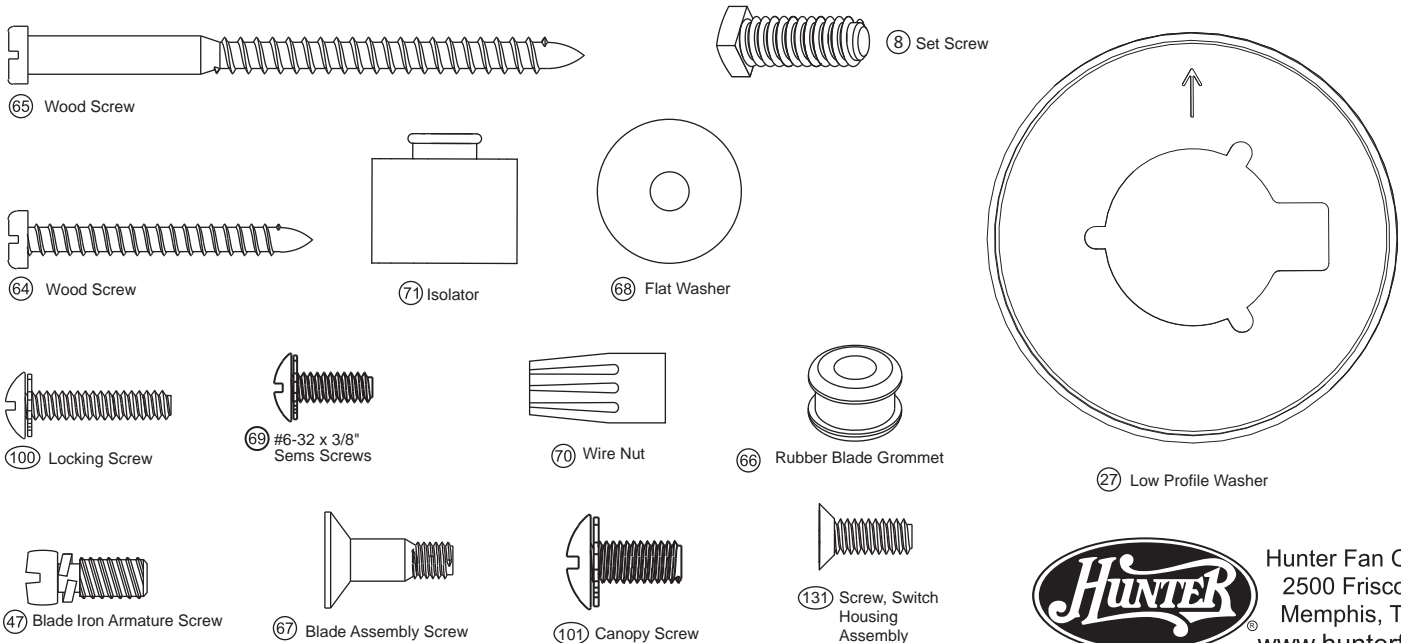

Hardware (Drawn to Scale)