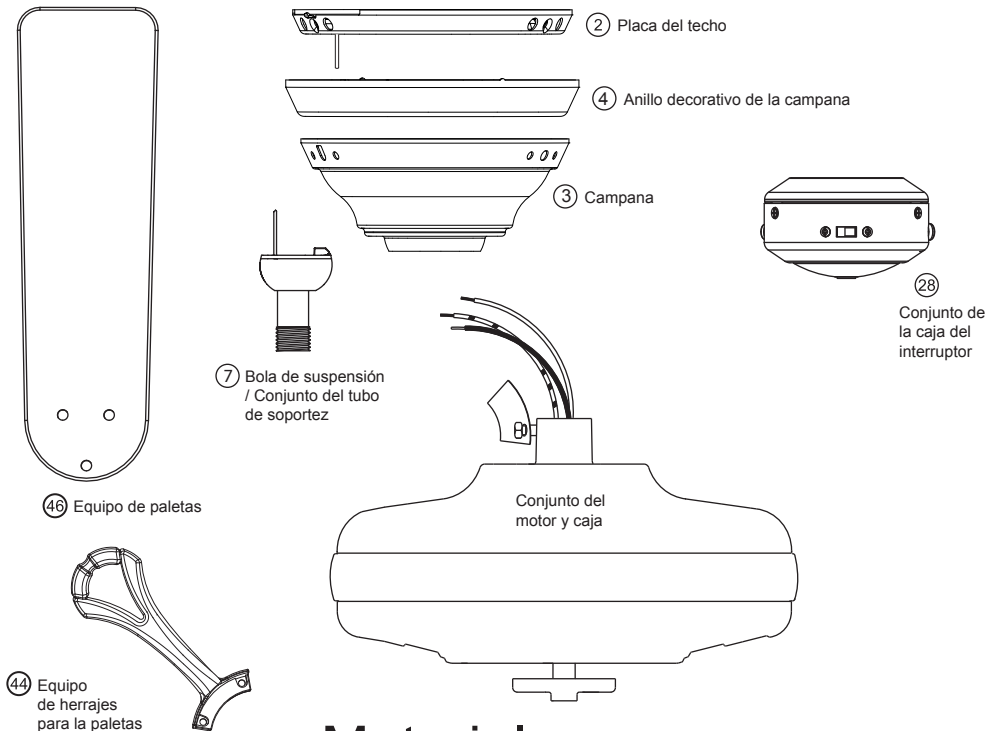

GUÍA DE PIEZAS

STOP

Use la Guía de Piezas de abajo para verificar que todas las piezas estén incluidas en la caja.

Si alguna pieza falta o está dañada, llame al teléfono 1-888-830-1326.

POR FAVOR NO DEVUELVA ESTE PRODUCTO A LA TIENDA DONDE LO COMPRÓ.

Antes de instalar su ventilador, anote la información siguiente para sus archivos y asistencia con la garantía.

Piezas del ventilador (no dibujadas a escala)