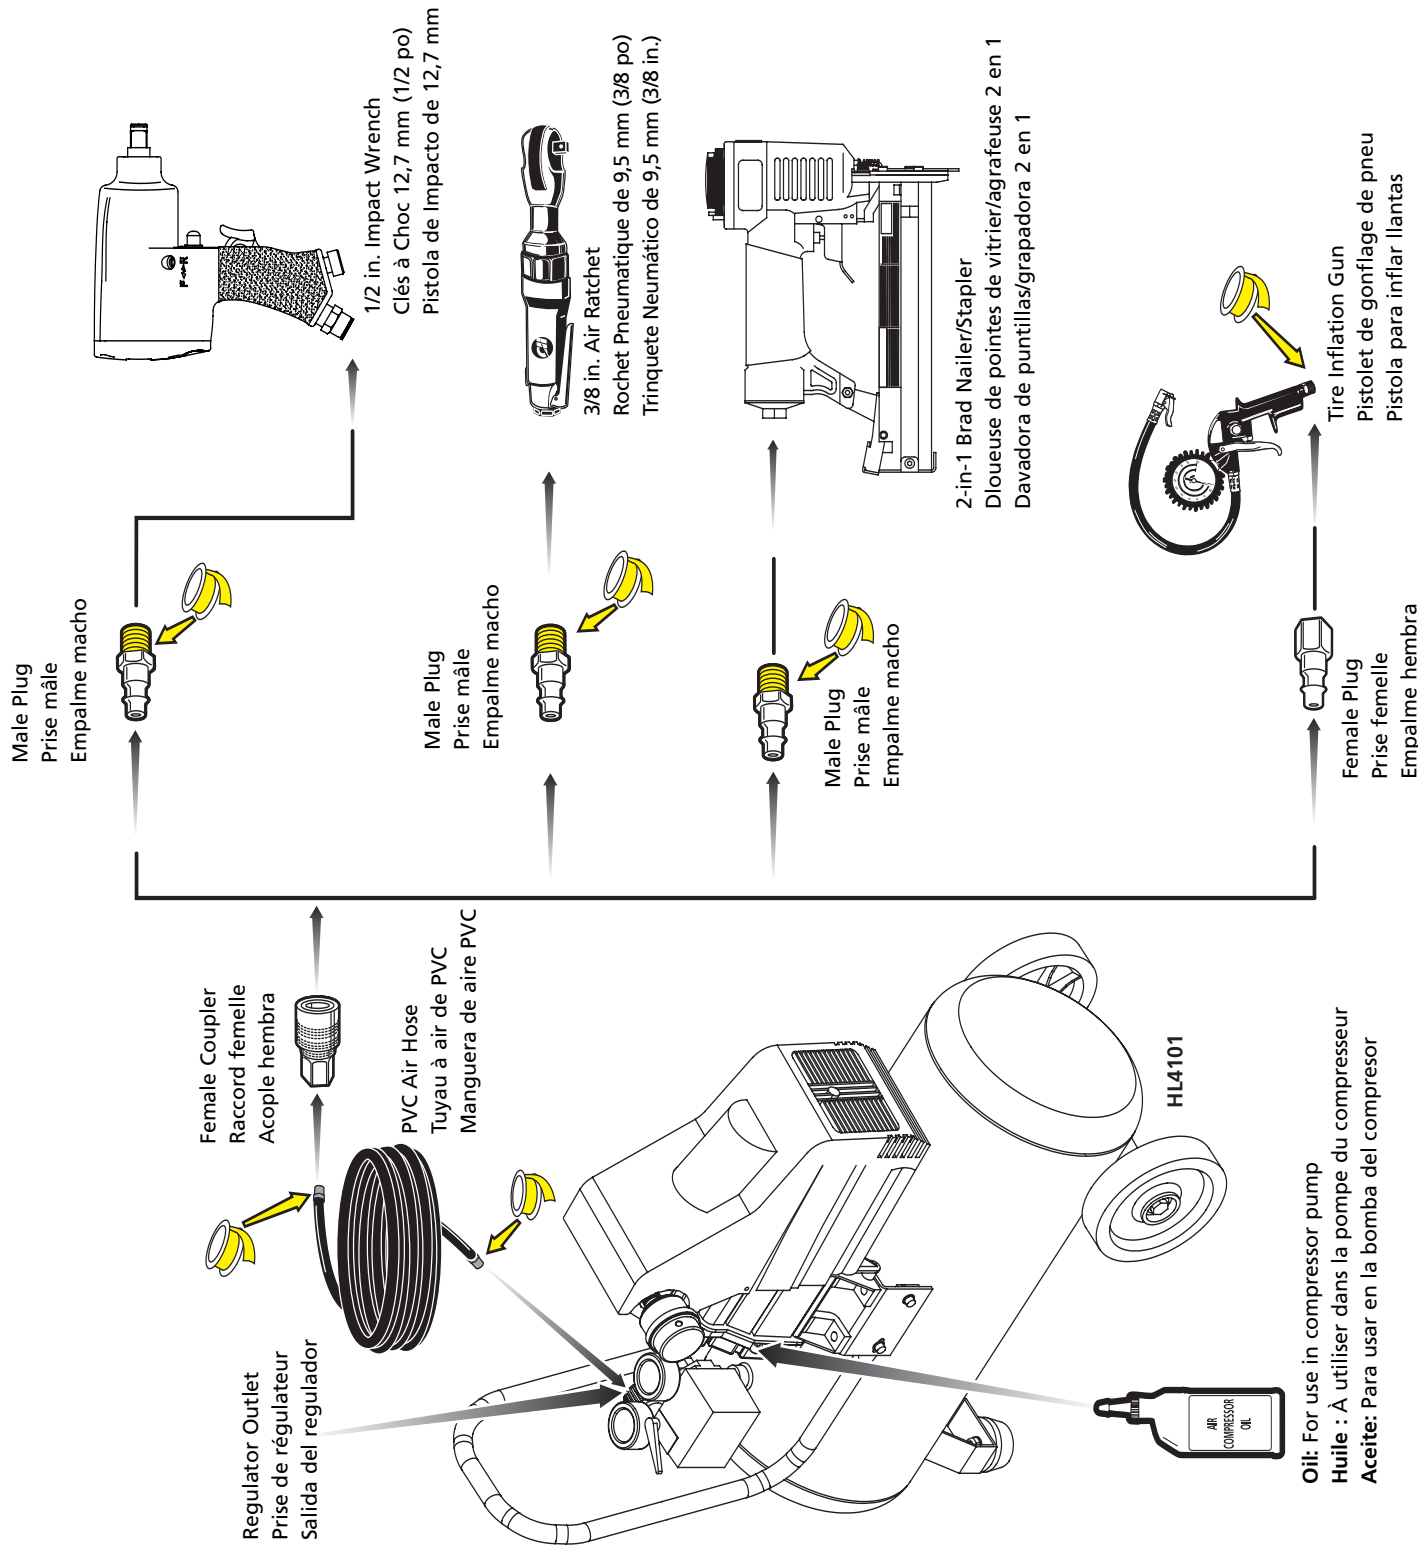

APPLY THREAD TAPE TO THREADED CONNECTIONS TO HELP ELIMINATE AIR LEAKS

APPLIQUER DU RUBAN FILETÉ AUX RACCORDS FILETÉS POUR AIDER À ÉLIMINER LES FUITES D'AIR/APLIQUE CINTA PARA ROSCAS A LAS CONEXIONES ROSCADAS PARA AYUDAR A ELIMINAR PÉRDIDAS DE AIRE

==

OIL: FOR USE WITH CHISEL, IMPACT WRENCH AND NAILER/STAPLER. REFER TO OWNERS MANUAL FOR PROPER USE.
HUILE : À UTILISER AVEC UN BURIN, UNE CLÉ À CHOC ET LES CLOUEUSE/AGRAFEUSE. SE REPORTER AU MANUEL DU PROPRIÉTAIRE POUR UNE BONNE UTILISATION DU PRODUIT.
ACEITE: PARA USAR CON CINCELES, LLAVES DE IMPACTO Y CLAVADORAS/GRAPADORAS. PARA EL USO APROPIADO. REFÉRIESE AL MANUAL DEL USUARIO.

Oil: For use in compressor pump
Huile : À utiliser dans la pompe du compresseur
Aceite: Para usar en la bomba del compresor