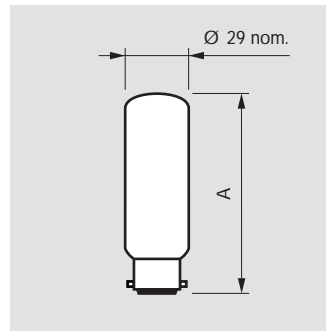

# Clear tubular

Dimensions in mm

T29 E14

Type	A max.
Cap/base E27	
T29 7.5W	73.0
T29 15W 240V	61.0
T29 40W	96.0

Type	A max.
Cap/base B22d	
T29 7.5W	71.0
T29L 40W/60W	91.0

Burning position

Commercial name	Type	Wattage		Voltage	Cap/ base	Finish	Lumen output	Lamp life 100% h	EOC
		W	V						
<b>7W</b>									
PRACTITONE	T17	7	230-240V	E14	CL	21	1000	250087	
<b>8W</b>									
PRACTITONE	T22	8	110	B15d	CL	35	1000	-	
<b>10W</b>									
PRACTITONE	T17	10	230	B15d	CL	37	1000	249531	
PRACTITONE	T17	10	230-240	E14	CL	37	1000	038197	
PRACTITONE	T17	10	240-250	E14	CL	37	1000	038210	
PRACTITONE	T22	10	230	E14 + LH	CL	35	1000	250353	
PRACTITONE	T25	10	230-240	E14	CL	35	1000	042217	
<b>15W</b>									
PRACTITONE	T17	15	125-130	E14	CL	109	1000	038265	
PRACTITONE	T17	15	230-240	E14	CL	97	1000	038272	
PRACTITONE	T17	15	240-250	E14	CL	97	1000	038296	
PRACTITONE	T17	15	230	B15d	CL	70	1000	249906	
PRACTITONE	T25	15	110-120	B22D	CL	110	1000	252210	
PRACTITONE	T25	15	125-130	E14	CL	110	1000	249500	
PRACTITONE	T25	15	230-240	E14	CL	110	1000	042279	
PRACTITONE	T25	15	230-240	B22D	CL	114	1000	249739	
PRACTITONE	T25	15	230	B15d	CL	114	1000	249708	
PRACTITONE	T25	15	240	B22D	CL	115	1000	341211	
PRACTITONE	T29	15	240	E27	CL	115	1000	324122	
<b>25W</b>									
PRACTITONE	T25	25	230-240	E14	CL	172	1000	042439	
PRACTITONE	T25	25	230	B15d	CL	172	1000	249753	
PRACTITONE	T25	25	240-250	E14	CL	172	1000	249715	
PRACTITONE	T25L	25	230-240	B22D	CL	212	1000	041876	
PRACTITONE	T25L	25	230-240	E14	CL	217	1000	041715	
PRACTITONE	T29	25	230	E14	CL	170	1000	320117	
<b>40W</b>									
PRACTITONE	T25L	40	230-240	B22D	CL	412	1000	042118	
PRACTITONE	T25L	40	230-240	E14	CL	420	1000	041951	
PRACTITONE	T29	40	230	E14	CL	400	1000	320193	
PRACTITONE	T29	40	230	E27	CL	400	1000	320179	
<b>60W</b>									
PRACTITONE	T29L	60	230-240	B22D	CL	670	1000	041630	