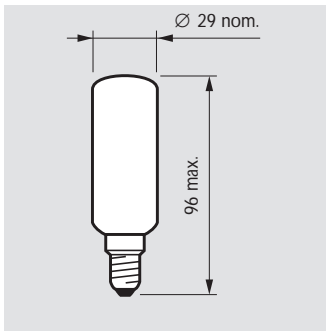

T17 E14

T22 E14

T25 E14

T29 E27

Dimensions in mm

T17 E14

T22 10W/15W

Type	A max.	B nom.
Cap/base b15d		
T17	53.0	17
T22	52.0	22

# Clear tubular

Dimensions in mm

T29 E14

Type	A max.
Cap/base E27	
T29 7.5W	73.0
T29 15W 240V	61.0
T29 40W	96.0

Type	A max.
Cap/base B22d	
T29 7.5W	71.0
T29L 40W/60W	91.0

Burning position

Commercial name	Type	Wattage		Voltage	Cap/ base	Finish	Lumen output	Lamp life 100% h	EOC
		W	V						
<b>7W</b>									
PRACTITONE	T17	7	230-240V	E14	CL	21	1000	250087	
<b>8W</b>									
PRACTITONE	T22	8	110	B15d	CL	35	1000	-	
<b>10W</b>									
PRACTITONE	T17	10	230	B15d	CL	37	1000	249531	
PRACTITONE	T17	10	230-240	E14	CL	37	1000	038197	
PRACTITONE	T17	10	240-250	E14	CL	37	1000	038210	
PRACTITONE	T22	10	230	E14 + LH	CL	35	1000	250353	
PRACTITONE	T25	10	230-240	E14	CL	35	1000	042217	
<b>15W</b>									
PRACTITONE	T17	15	125-130	E14	CL	109	1000	038265	
PRACTITONE	T17	15	230-240	E14	CL	97	1000	038272	
PRACTITONE	T17	15	240-250	E14	CL	97	1000	038296	
PRACTITONE	T17	15	230	B15d	CL	70	1000	249906	
PRACTITONE	T25	15	110-120	B22D	CL	110	1000	252210	
PRACTITONE	T25	15	125-130	E14	CL	110	1000	249500	
PRACTITONE	T25	15	230-240	E14	CL	110	1000	042279	
PRACTITONE	T25	15	230-240	B22D	CL	114	1000	249739	
PRACTITONE	T25	15	230	B15d	CL	114	1000	249708	
PRACTITONE	T25	15	240	B22D	CL	115	1000	341211	
PRACTITONE	T29	15	240	E27	CL	115	1000	324122	
<b>25W</b>									
PRACTITONE	T25	25	230-240	E14	CL	172	1000	042439	
PRACTITONE	T25	25	230	B15d	CL	172	1000	249753	
PRACTITONE	T25	25	240-250	E14	CL	172	1000	249715	
PRACTITONE	T25L	25	230-240	B22D	CL	212	1000	041876	
PRACTITONE	T25L	25	230-240	E14	CL	217	1000	041715	
PRACTITONE	T29	25	230	E14	CL	170	1000	320117	
<b>40W</b>									
PRACTITONE	T25L	40	230-240	B22D	CL	412	1000	042118	
PRACTITONE	T25L	40	230-240	E14	CL	420	1000	041951	
PRACTITONE	T29	40	230	E14	CL	400	1000	320193	
PRACTITONE	T29	40	230	E27	CL	400	1000	320179	
<b>60W</b>									
PRACTITONE	T29L	60	230-240	B22D	CL	670	1000	041630	