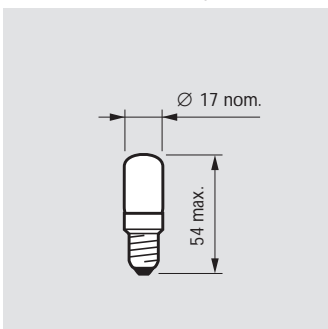

T17 E14

T22 E14

T25 E14

T29 E27

Dimensions in mm

T17 E14

T22 10W/15W

Type	A max.	B nom.
Cap/base b15d		
T17	53.0	17
T22	52.0	22

# Clear tubular

Dimensions in mm

T29 E14

Type	A max.
Cap/base E27	
T29 7.5W	73.0
T29 15W 240V	61.0
T29 40W	96.0

Type	A max.
Cap/base B22d	
T29 7.5W	71.0
T29L 40W/60W	91.0

Burning position

Commercial name	Type	Wattage		Voltage	Cap/ base	Finish	Lumen output	Lamp life 100% h	EOC
		W	V						
<b>7W</b>									
PRACTITONE	T17	7	230-240V	E14	CL	21	1000	250087	
<b>8W</b>									
PRACTITONE	T22	8	110	B15d	CL	35	1000	-	
<b>10W</b>									
PRACTITONE	T17	10	230	B15d	CL	37	1000	249531	
PRACTITONE	T17	10	230-240	E14	CL	37	1000	038197	
PRACTITONE	T17	10	240-250	E14	CL	37	1000	038210	
PRACTITONE	T22	10	230	E14 + LH	CL	35	1000	250353	
PRACTITONE	T25	10	230-240	E14	CL	35	1000	042217	
<b>15W</b>									
PRACTITONE	T17	15	125-130	E14	CL	109	1000	038265	
PRACTITONE	T17	15	230-240	E14	CL	97	1000	038272	
PRACTITONE	T17	15	240-250	E14	CL	97	1000	038296	
PRACTITONE	T17	15	230	B15d	CL	70	1000	249906	
PRACTITONE	T25	15	110-120	B22D	CL	110	1000	252210	
PRACTITONE	T25	15	125-130	E14	CL	110	1000	249500	
PRACTITONE	T25	15	230-240	E14	CL	110	1000	042279	
PRACTITONE	T25	15	230-240	B22D	CL	114	1000	249739	
PRACTITONE	T25	15	230	B15d	CL	114	1000	249708	
PRACTITONE	T25	15	240	B22D	CL	115	1000	341211	
PRACTITONE	T29	15	240	E27	CL	115	1000	324122	
<b>25W</b>									
PRACTITONE	T25	25	230-240	E14	CL	172	1000	042439	
PRACTITONE	T25	25	230	B15d	CL	172	1000	249753	
PRACTITONE	T25	25	240-250	E14	CL	172	1000	249715	
PRACTITONE	T25L	25	230-240	B22D	CL	212	1000	041876	
PRACTITONE	T25L	25	230-240	E14	CL	217	1000	041715	
PRACTITONE	T29	25	230	E14	CL	170	1000	320117	
<b>40W</b>									
PRACTITONE	T25L	40	230-240	B22D	CL	412	1000	042118	
PRACTITONE	T25L	40	230-240	E14	CL	420	1000	041951	
PRACTITONE	T29	40	230	E14	CL	400	1000	320193	
PRACTITONE	T29	40	230	E27	CL	400	1000	320179	
<b>60W</b>									
PRACTITONE	T29L	60	230-240	B22D	CL	670	1000	041630	