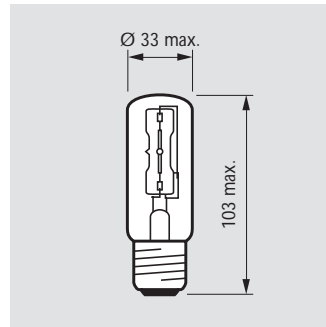

BW47 FR

T20 CL

Halogen lamps

Double envelope HalogenA Pro

Dimensions in mm

BTT40 E14

BTT46 E27

BTT46 B22d / 25 26

Candle BS35 E14

Candle CG35 E14

Candle BW47 B22d / 25 26

R80H E27

T20 E14

T32 E27

Globe E27

Burning position