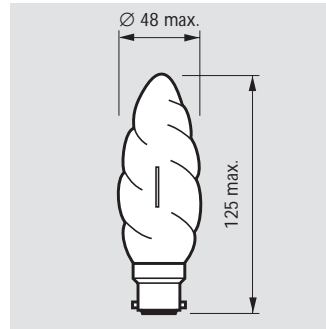

BW47 FR

T20 CL

Halogen lamps

Double envelope HalogenA Pro

Dimensions in mm

BTT40 E14

BTT46 E27

BTT46 B22d / 25 26

Candle BS35 E14

Candle CG35 E14

Candle BW47 B22d / 25 26

R80H E27

T20 E14

T32 E27

Globe E27

Burning position