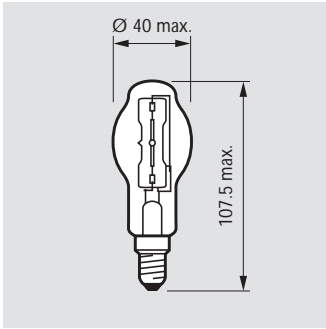

BW47 FR

T20 CL

Halogen lamps

Double envelope HalogenA Pro

Dimensions in mm

BTT40 E14

BTT46 E27

BTT46 B22d / 25 26