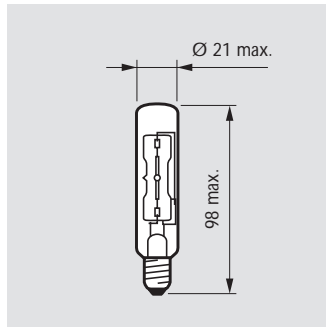

BW47 FR

T20 CL

Halogen lamps

Double envelope HalogenA Pro

Dimensions in mm

BTT40 E14

BTT46 E27

BTT46 B22d / 25 26

Candle BS35 E14

Candle CG35 E14

Candle BW47 B22d / 25 26

R80H E27

T20 E14

T32 E27

Globe E27

Burning position