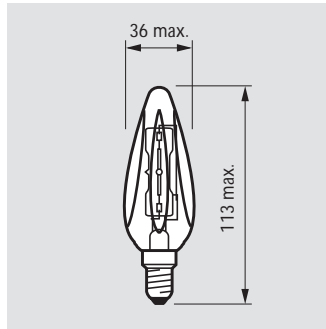

Candle CG35 E14