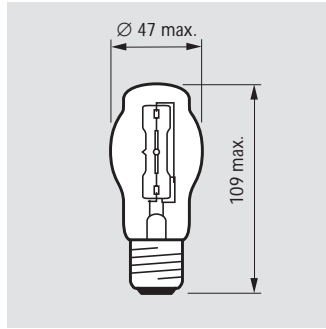

BW47 FR

T20 CL

Halogen lamps

Double envelope HalogenA Pro

Dimensions in mm

BTT40 E14

BTT46 E27

BTT46 B22d / 25 26