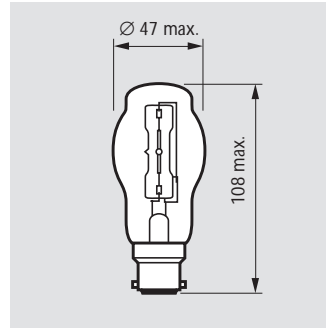

BW47 FR

T20 CL

Halogen lamps

Double envelope HalogenA Pro

Dimensions in mm

BTT40 E14

BTT46 E27

BTT46 B22d / 25 26