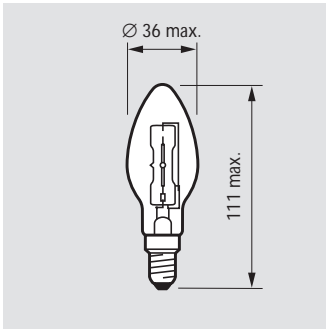

BW47 FR

T20 CL

Halogen lamps

Double envelope HalogenA Pro

Dimensions in mm

BTT40 E14

BTT46 E27

BTT46 B22d / 25 26