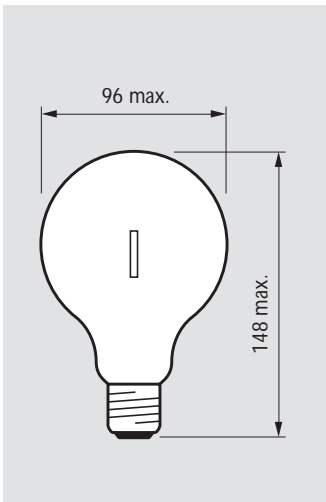

BW47 FR

T20 CL

Halogen lamps

Double envelope HalogenA Pro

Dimensions in mm

BTT40 E14

BTT46 E27

BTT46 B22d / 25 26

Candle BS35 E14

Candle CG35 E14

Candle BW47 B22d / 25 26

R80H E27

T20 E14

T32 E27

Globe E27

Burning position