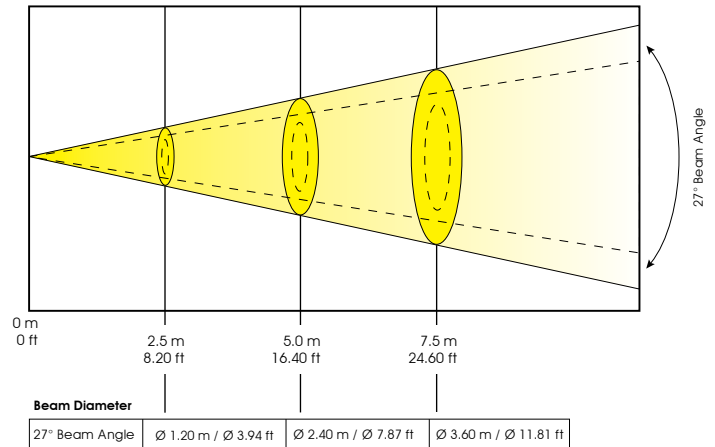

## TECHNICAL SPECIFICATIONS

- **DMX Channels:** 3 DMX Modes – 23 / 21 / 34 Channels DMX
- **Control:** 3-pin & 5-pin DMX
- **Dimmer:** Mechanical Dimmer 0-100%
- **Strobe:** Variable speed Shutter / Strobe
- **Iris:** Motorized Iris
- **Pan/Tilt:** 540/630 x 265
- **Power Supply:** 120v-240V 50/60hz
- **Power Consumption:** 350W MAX
- **Lamp:** MSD Platinum 15R Philips
- **Lamp life:** MSD Platinum 15R Philips 1,500hr, 8,000k, CRI 75
- **Lux:** 10,500lux / 975 fc @ 16'
- **Dimensions:** (LxWxH) 16.1" x 16.5" x 21.3" / 409 x 419 x 541 mm
- **Weight:** 48.9 lbs / 22.2 kg

## PHOTOMETRICS

Minimum Beam Angle: 9°

LUX x 0.0929 = FC

7822 FC / 84200 LUX    2044 FC / 22000 LUX    975 FC / 10500 LUX

Maximum Beam Angle: 27°

LUX x 0.0929 = FC

948 FC / 10200 LUX    237 FC / 2550 LUX    107 FC / 1150 LUX