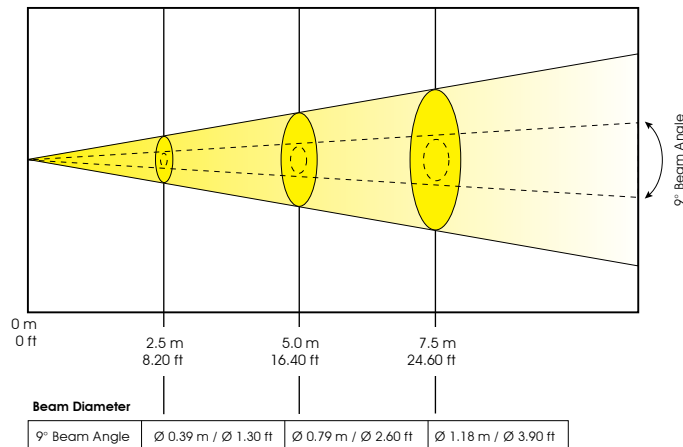

## TECHNICAL SPECIFICATIONS

- **DMX Channels:** 3 DMX Modes – 23 / 21 / 34 Channels DMX
- **Control:** 3-pin & 5-pin DMX
- **Dimmer:** Mechanical Dimmer 0-100%
- **Strobe:** Variable speed Shutter / Strobe
- **Iris:** Motorized Iris
- **Pan/Tilt:** 540/630 x 265
- **Power Supply:** 120v-240V 50/60hz
- **Power Consumption:** 350W MAX
- **Lamp:** MSD Platinum 15R Philips
- **Lamp life:** MSD Platinum 15R Philips 1,500hr, 8,000k, CRI 75
- **Lux:** 10,500lux / 975 fc @ 16'
- **Dimensions:** (LxWxH) 16.1" x 16.5" x 21.3" / 409 x 419 x 541 mm
- **Weight:** 48.9 lbs / 22.2 kg

## PHOTOMETRICS

Minimum Beam Angle: 9°

LUX x 0.0929 = FC

7822 FC / 84200 LUX    2044 FC / 22000 LUX    975 FC / 10500 LUX

Maximum Beam Angle: 27°

LUX x 0.0929 = FC

948 FC / 10200 LUX    237 FC / 2550 LUX    107 FC / 1150 LUX