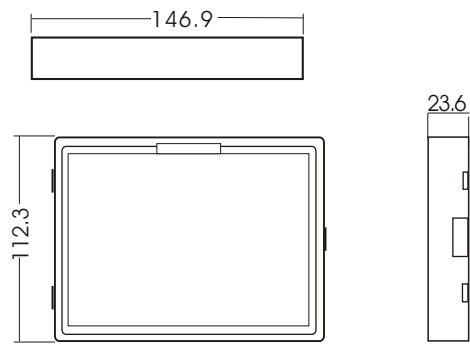

### \* OPTICAL

- SCREEN SIZE ----- 6" DIAGONAL
- DISPLAY FORMAT ----- 1440(H) x 234(V)
- COLOR CONFIGURATION ----- RGB Stripe
- DOT PITCH ----- 0.107(H) x 0.372(V)
- VIEWING ANGLE ----- Top:20 deg. / Bottom:50 deg.  
Left:45 deg. / Right:45 deg.

### 4. DIMENSION