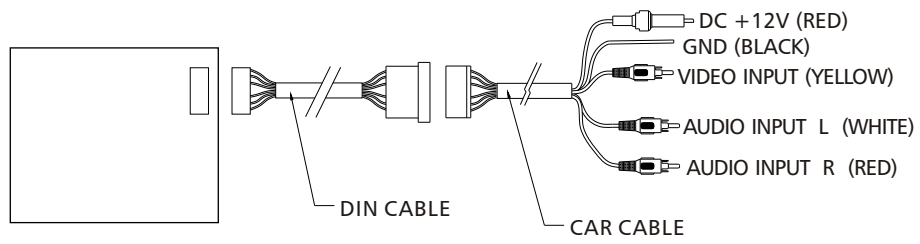

3. FUNCTION