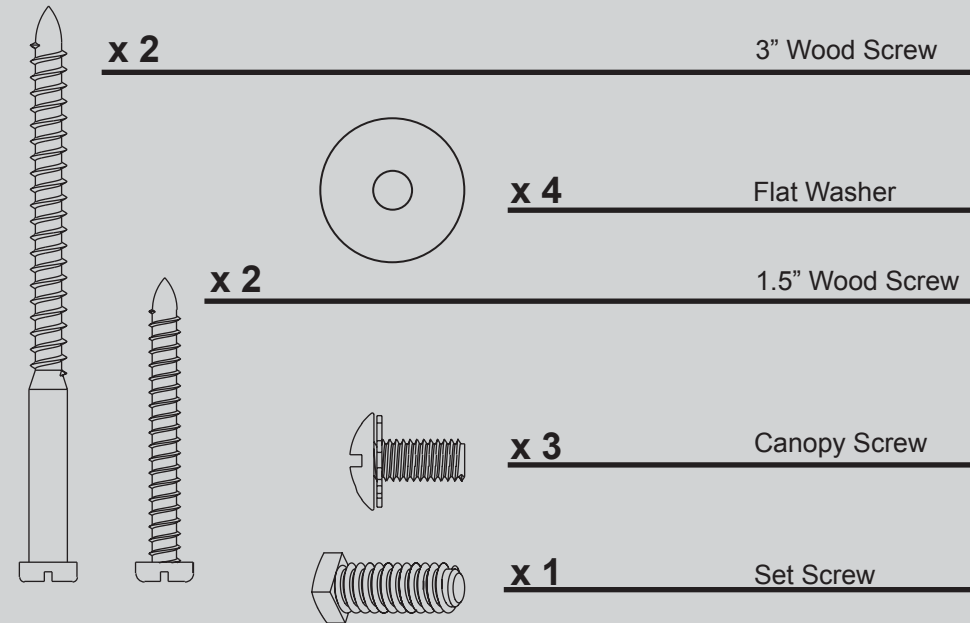

Hardware

(Drawn to Scale)

Fan Parts

(Not Drawn to Scale)

PARTS GUIDE

Using this Parts Guide, make sure all parts are included in the box. If parts are missing, DO NOT RETURN

THIS ITEM TO THE STORE, call 888-830-1326 for assistance.

THIS PARTS GUIDE IS FOR REFERENCE ONLY. REFER TO THE INSTALLATION MANUAL FOR FULL ASSEMBLY INSTRUCTIONS.

Item Name	Qty	Parts List	
		Part #	Part #
Hanging System Kit	1	94947-03	94947-08
Hanger Ball / Downrod Assembly	1	74655-03	74655-03
Setscrew			
Canopy Screw			
Wood Screw			
Flat Washer			
Mounting Isolator			
Switch/Housing Assembly	1	95730-03	95730-08
Blade Set	1	94913-02	94913-03
Screw, Blade Iron Armature	9	63755-06	63755-06
Hardware Kit	1	97866-00-860	97866-00-861
Screw, Machine, 6-32			
Wire Connector			
Screw, Switch Housing Assembly			
Balancing Kit	1	07570-01	07570-01
Rubber Gasket	1	73876-01	73876-02

Materiales

(no dibujados a escala)

x 2

3" Tornillo, de madera

x 4

Arandela, plana

x 2

1.5" Tornillo, de madera

Lista de piezas

Nombre del ítem	No. del modelo	
	21190	21191
Kit del sistema de suspensión	97866-01	97866-02
Bola de suspensión / Conjunto de varilla	Blanco	Bronce nuevo
Tornillo prisionero	Cantidad	No. de la pieza
Tornillo, de campana	1	94947-03
Tornillo, de madera	1	94947-08
Arandela, plana	1	74655-03
Aislador de montaje	1	74655-03
Conjunto del interruptor/alojamiento	1	95730-03
Juego de paletas	1	95730-08
Tornillo, de armadura de soporte de paleta	1	94913-02
Kit de materiales	9	94913-03
Tornillo, mecánico, 6-32	1	63755-06
Empalme plástico	1	63755-06
Tornillo, del conjunto de la caja del interruptor	1	97866-00-860
Kit de equilibrado	1	97866-00-861
Empaquetadura, caucho	1	07570-01
	1	73876-01
		73876-02