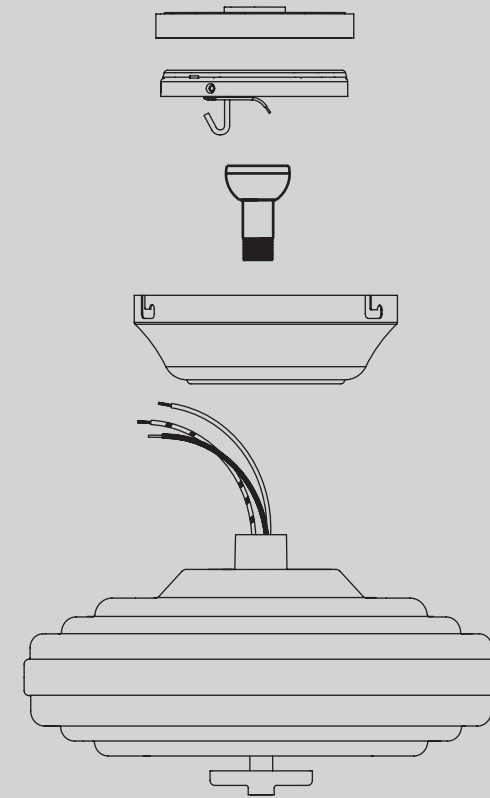

THIS PARTS GUIDE IS FOR REFERENCE ONLY. REFER TO THE INSTALLATION MANUAL FOR FULL ASSEMBLY INSTRUCTIONS.

Item Name	Qty	Parts List	
		Part #	Part #
Hanging System Kit	1	94947-03	94947-08
Hanger Ball / Downrod Assembly	1	74655-03	74655-03
Setscrew			
Canopy Screw			
Wood Screw			
Flat Washer			
Mounting Isolator			
Switch/Housing Assembly	1	95730-03	95730-08
Blade Set	1	94913-02	94913-03
Screw, Blade Iron Armature	9	63755-06	63755-06
Hardware Kit	1	97866-00-860	97866-00-861
Screw, Machine, 6-32			
Wire Connector			
Screw, Switch Housing Assembly			
Balancing Kit	1	07570-01	07570-01
Rubber Gasket	1	73876-01	73876-02

x 4

Empalme plástico

x 3

Tornillo, mecánico, 6-32

Piezas del ventilador

(no dibujadas a escala)

Conjunto del soporte de suspensión

de conjunto de paleta

Conjunto del interruptor/ alojamiento

GUÍA DE PIEZAS

SINCE 1886

PARADA

Consulte esta Guía de partes para asegurarse de que todas las partes estén incluidas en la caja.

Si falta alguna parte, NO DEVUELVA ESTE PRODUCTO A LA TIENDA. Solicite ayuda al 888-830-1326. ESTA GUÍA DE PARTES SOLAMENTE ES REFERENCIAL. CONSULTE LAS INSTRUCCIONES COMPLETAS DE ENSAMBLAJE EN EL MANUAL DE INSTALACIÓN

Lista de piezas

Nombre del ítem	No. del modelo	
	21190	21191
Kit del sistema de suspensión	97866-01	97866-02
Bola de suspensión / Conjunto de varilla	Blanco	Bronce nuevo
Tornillo prisionero	Cantidad	No. de la pieza
Tornillo, de campana	1	94947-03
Tornillo, de madera	1	94947-08
Arandela, plana	1	74655-03
Aislador de montaje	1	74655-03
Conjunto del interruptor/alojamiento	1	95730-03
Juego de paletas	1	95730-08
Tornillo, de armadura de soporte de paleta	1	94913-02
Kit de materiales	9	94913-03
Tornillo, mecánico, 6-32	1	63755-06
Empalme plástico	1	63755-06
Tornillo, del conjunto de la caja del interruptor	1	97866-00-860
Kit de equilibrado	1	97866-00-861
Empaquetadura, caucho	1	07570-01
	1	73876-01
		73876-02