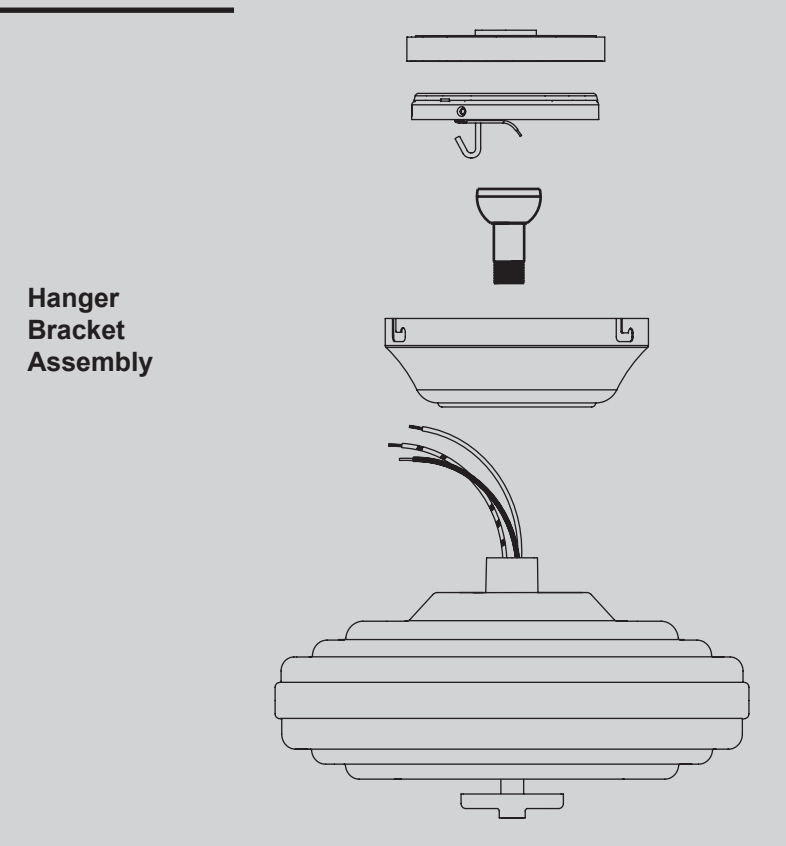

Hardware

(Drawn to Scale)

Fan Parts

(Not Drawn to Scale)

PARTS GUIDE

Using this Parts Guide, make sure all parts are included in the box. If parts are missing, DO NOT RETURN

THIS ITEM TO THE STORE, call 888-830-1326 for assistance.

THIS PARTS GUIDE IS FOR REFERENCE ONLY. REFER TO THE INSTALLATION MANUAL FOR FULL ASSEMBLY INSTRUCTIONS.

Item Name	Qty	Parts List	
		Part #	Part #
Hanging System Kit	1	94947-03	94947-08
Hanger Ball / Downrod Assembly	1	74655-03	74655-03
Setscrew			
Canopy Screw			
Wood Screw			
Flat Washer			
Mounting Isolator			
Switch/Housing Assembly	1	95730-03	95730-08
Blade Set	1	94913-02	94913-03
Screw, Blade Iron Armature	9	63755-06	63755-06
Hardware Kit	1	97866-00-860	97866-00-861
Screw, Machine, 6-32			
Wire Connector			
Screw, Switch Housing Assembly			
Balancing Kit	1	07570-01	07570-01
Rubber Gasket	1	73876-01	73876-02

Materiales

(no dibujados a escala)

x 2

3" Tornillo, de madera

x 4

Arandela, plana

x 2

1.5" Tornillo, de madera

Lista de piezas

Nombre del ítem	No. del modelo	
	21190	21191
Kit del sistema de suspensión	97866-01	97866-02
Bola de suspensión / Conjunto de varilla	Blanco	Bronce nuevo
Tornillo prisionero	Cantidad	No. de la pieza
Tornillo, de campana	1	94947-03
Tornillo, de madera	1	94947-08
Arandela, plana	1	74655-03
Aislador de montaje	1	74655-03
Conjunto del interruptor/alojamiento	1	95730-03
Juego de paletas	1	95730-08
Tornillo, de armadura de soporte de paleta	1	94913-02
Kit de materiales	9	94913-03
Tornillo, mecánico, 6-32	1	63755-06
Empalme plástico	1	63755-06
Tornillo, del conjunto de la caja del interruptor	1	97866-00-860
Kit de equilibrado	1	97866-00-861
Empaquetadura, caucho	1	07570-01
	1	73876-01
		73876-02