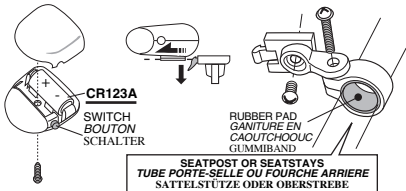

- This lamp is not intended to replace your reflectors. Never remove the original reflectors from your bicycle.
- *Ce feu clignotant n'est pas prévu pour remplacer vos catadioptrés. N'enlevez jamais les catadioptrés d'origine de votre vélo.*
- Diese Lampe soll nicht Ihre Reflektoren ersetzen. Daher die Originalreflektoren an Ihrem Fahrrad nicht entfernen.

Mounting Size :  $\varnothing 15.5 \sim \varnothing 16.5$   $\varnothing 19.0 \sim 22.8$   $\varnothing 26.5 \sim \varnothing 30.5$

**CAT EYE CO., LTD.**

2-8-25, Kuwazu, Higashi Sumiyoshi-ku, OSAKA 546 JAPAN