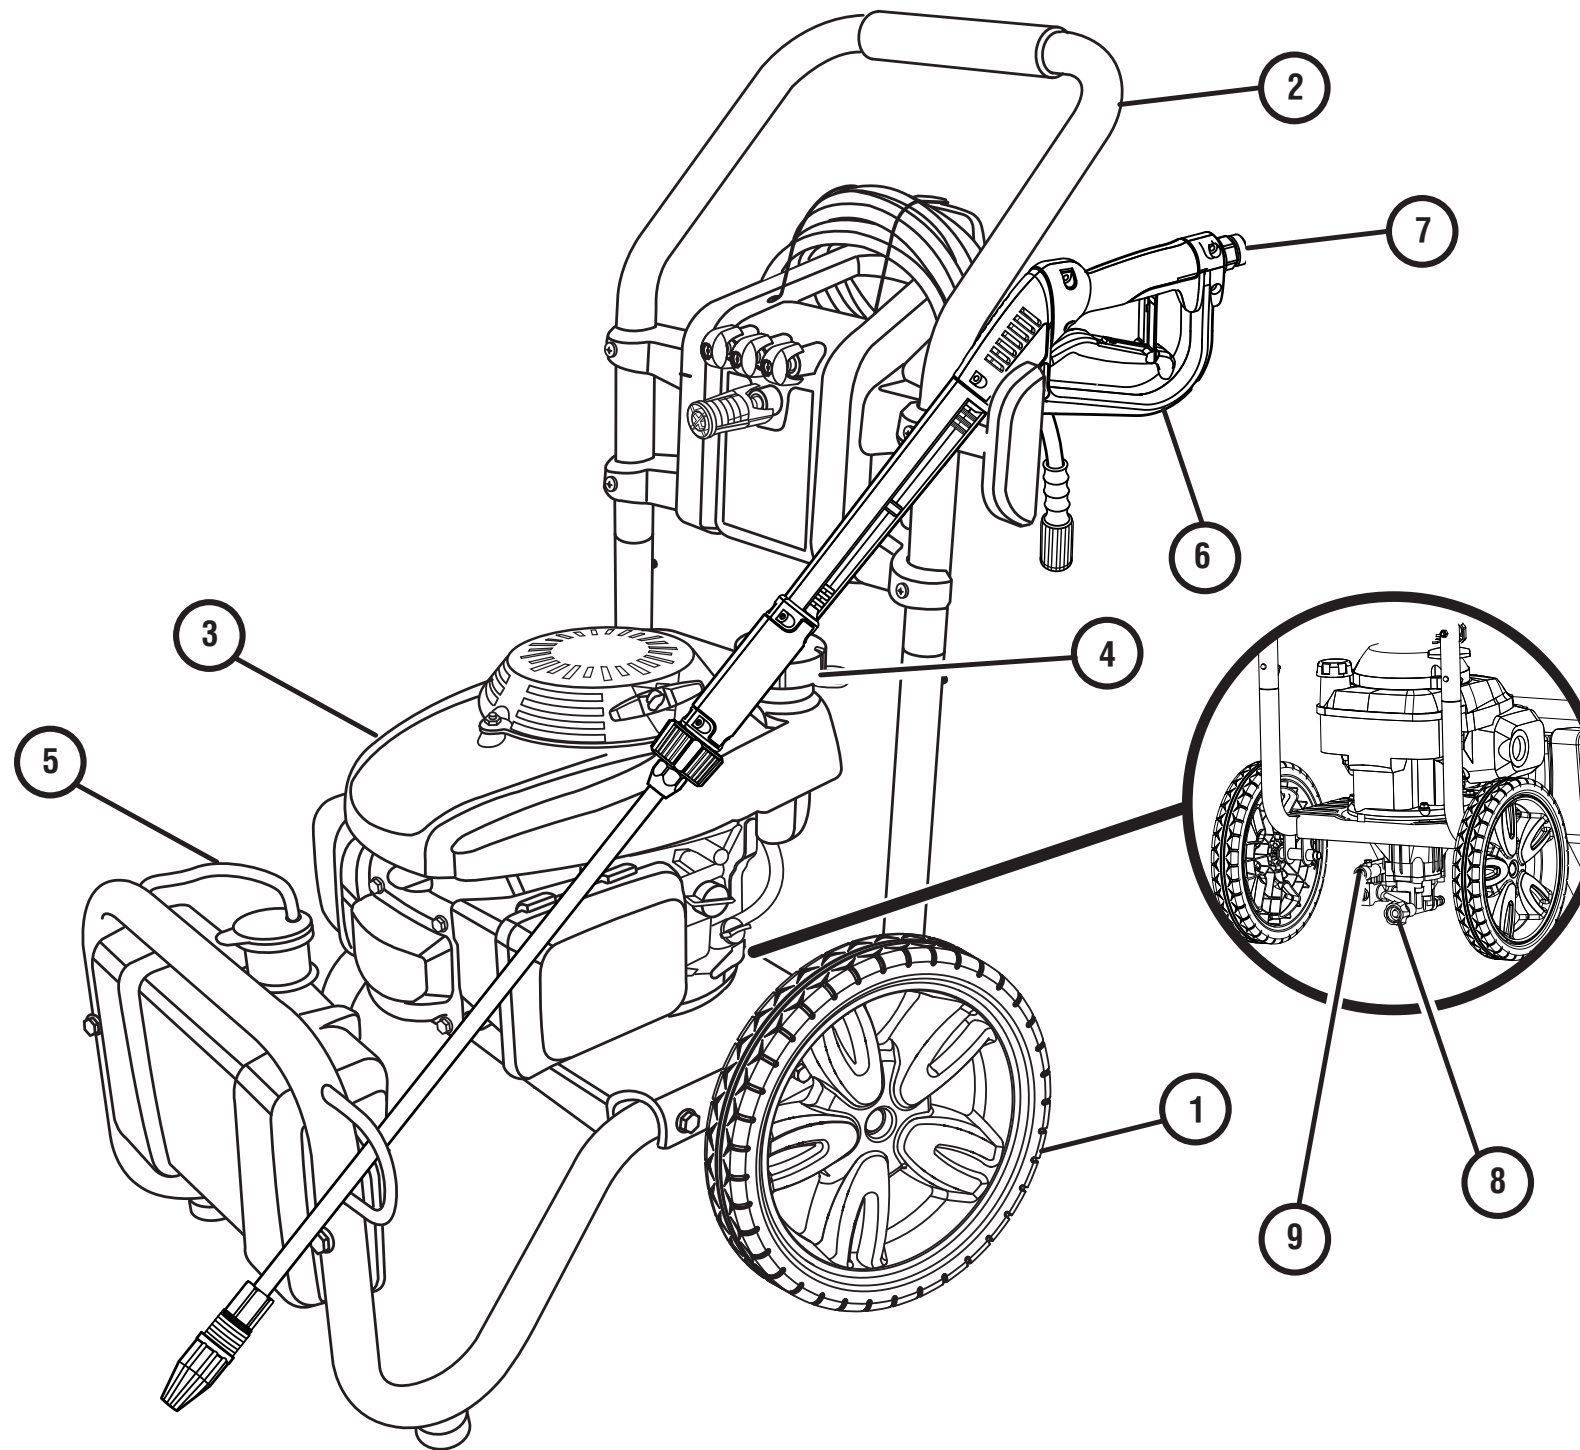

GUÍA DE ARMADO SIN HERRAMIENTAS

(NOTA: Todas las referencias a páginas se refieren al manual del operador)