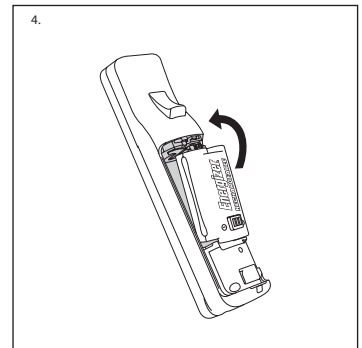

Charging System for Wii Remotes

For Wii™

For/ Para/ Pour Models:

PL-7528

BATTERY PACK WARNING

WARNING: Charge only Energizer NiMH Battery packs in this Charging System for Wii Remotes. Charging any other types of batteries or battery packs may cause them to leak, rupture or explode. Do not open battery, dispose of in fire, put in backwards, mix with used or other battery types or short circuit – may ignite, explode, leak or get hot causing injury.

ADVERTENCIA: Cargue únicamente baterías NiMH Energizer en este sistema de carga del control remoto Wii. Cargar cualquier otro tipo de baterías o de paquetes de baterías puede resultar en fugas, ruptura o explosión. No abra las pila, no las deseche en el fuego, no las instale al revés, ni las mezcle con pilas usadas o de otros tipos o las ponga en corto circuito – pueden encenderse, explotar, experimentar fugas o calentarse causando lesiones.

AVERTISSEMENT : Ne charger que des bloc-batteries NiMH Energizer avec ce système de recharge de la télécommande Wii. La recharge de tout autre type de batteries ou de bloc-batteries peut être source de fuite, de rupture ou d'explosion. N'ouvrez pas la pile, ne la jetez pas au feu, ne l'installez pas à l'envers, ne la mélangez pas avec des piles usées ou d'un autre type ou encore ne la court-circuitiez pas – elle risque de s'enflammer, d'exploser, de fuir ou de chauffer, en provoquant des blessures.

* See manufacturer's manual and follow all instructions and warnings for use of Wii Remotes.

* Voir le manuel du fabricant et observer toutes les instructions et avertissements relatifs à l'utilisation des télécommandes Wii.

* Refiérase al manual del fabricante y siga todas las instrucciones y advertencias para el uso de los controles remotos Wii.

Energizer®

For technical questions please visit
www.pdp.com or call: 1-800-331-3844.

Energizer, Energizer Bunny design and the related graphics are trademarks of Eveready Battery Company, Inc. and are used under license. PDP is a trademark of Performance Designed Products LLC. Wii is a trademark of Nintendo of America. This product is not designed, manufactured, sponsored or endorsed by Nintendo.