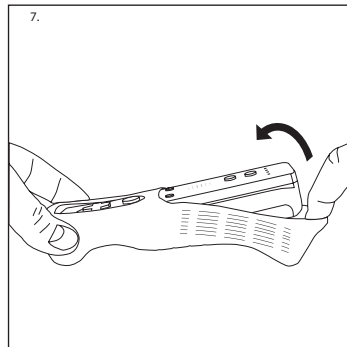

Charging System for Wii Remotes

For Wii™

For/ Para/ Pour Models:

PL-7528

BATTERY PACK WARNING

WARNING: Charge only Energizer NiMH Battery packs in this Charging System for Wii Remotes. Charging any other types of batteries or battery packs may cause them to leak, rupture or explode. Do not open battery, dispose of in fire, put in backwards, mix with used or other battery types or short circuit – may ignite, explode, leak or get hot causing injury.

ADVERTENCIA: Cargue únicamente baterías NiMH Energizer en este sistema de carga del control remoto Wii. Cargar cualquier otro tipo de baterías o de paquetes de baterías puede resultar en fugas, ruptura o explosión. No abra las pila, no las deseche en el fuego, no las instale al revés, ni las mezcle con pilas usadas o de otros tipos o las ponga en corto circuito – pueden encenderse, explotar, experimentar fugas o calentarse causando lesiones.