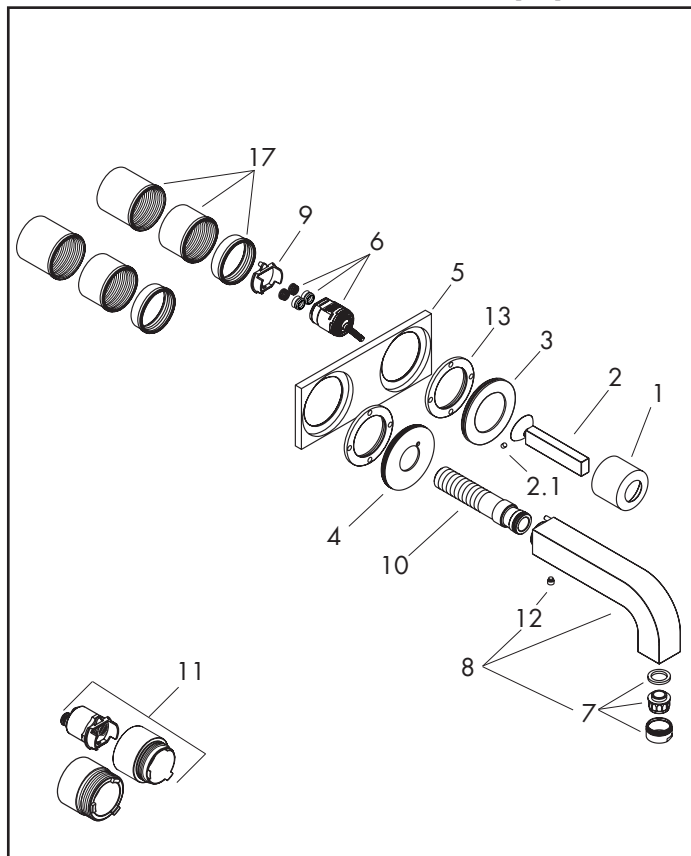

# Axor Citterio

Lav mixer / Mitigeur lavabo / Mezclador para lavabo

> 07/05  
39115XX1

> 06/03  
38111181 [14]

> 07/04  
39116XX1

> 05/03  
38111181 [14]

Pos.	Description	Description	Denominación	Nr./Nr./N°
1	flange	rosace	Florón	96908XX0
2	handle	poignée	Mando	39092XX0
2.1	hollow set screw M4x6	vis M4x6	Tornillo manecilla M4x6	97767000
3	escutcheon for handle	rosace pour poignée	Florón para mando	96912XX0
4	escutcheon for spout	rosace pour bec	Florón para caño	97695XX0
5	escutcheon	rosace	Florón	96914XX0
6	cartridge, assy	cartouche	Cartucho	96339000
7	aerator M24x1	aérateur M24x1	Aireador M24x1	13085XX0
8	spout 240 mm	bec 240 mm	Caño 240 mm	97239XX0
9	adapter for cartridge	adapteur pour cartouche	Adaptador cartucho	97280000
10	connecting thread	raccord	Racor	97228000
11	extension set	rallonge	Prolongación	38982000
12	hollow set screw M6x6	vis M6x6	Tornillo manecilla M6x6	97660000
13	nut	écrou à six pans	Tuerca	97601000
14	escutcheon for handle	rosace pour poignée	Florón para mando	96909XX0
15	escutcheon	rosace pour bec	Florón para caño	98720XX0
16	washer	ondelle	Arandela	97600000
17	fixing set	set de fixation	Adaptador set externo	97971000
	concealed item, see chap. 14	set de base, voir chap. 14	Cuerpo base, ver capítulo 14	38111181