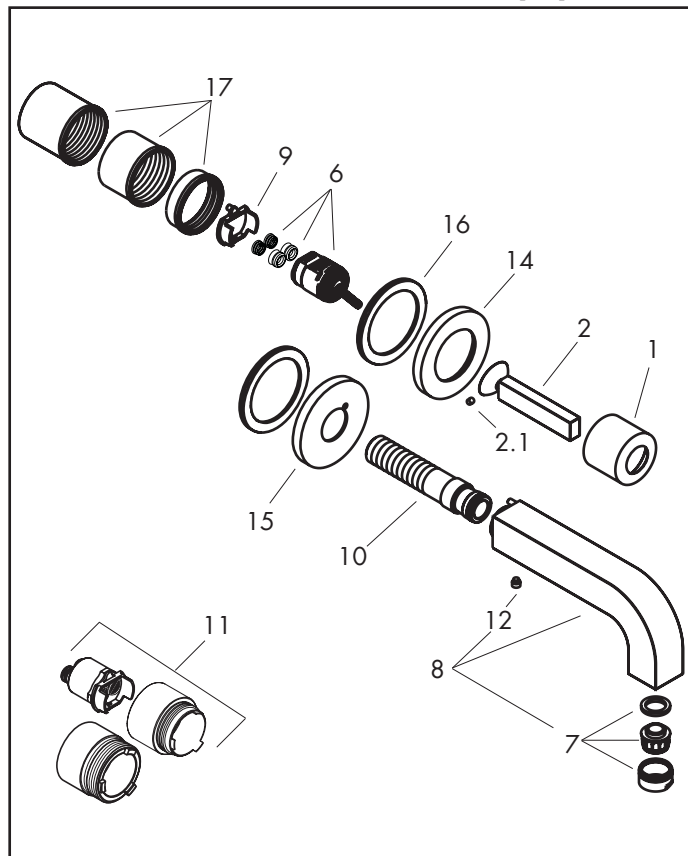

# Axor Citterio

Lav mixer / Mitigeur lavabo / Mezclador para lavabo

> 07/05  
39115XX1

> 06/03  
38111181 [14]

> 07/04  
39116XX1

> 05/03  
38111181 [14]

Pos.	Description	Description	Denominación	Nr./Nr./N°
1	flange	rosace	Florón	96908XX0
2	handle	poignée	Mando	39092XX0
2.1	hollow set screw M4x6	vis M4x6	Tornillo manecilla M4x6	97767000
3	escutcheon for handle	rosace pour poignée	Florón para mando	96912XX0
4	escutcheon for spout	rosace pour bec	Florón para caño	97695XX0
5	escutcheon	rosace	Florón	96914XX0
6	cartridge, assy	cartouche	Cartucho	96339000
7	aerator M24x1	aérateur M24x1	Aireador M24x1	13085XX0
8	spout 240 mm	bec 240 mm	Caño 240 mm	97239XX0
9	adapter for cartridge	adapteur pour cartouche	Adaptador cartucho	97280000
10	connecting thread	raccord	Racor	97228000
11	extension set	rallonge	Prolongación	38982000
12	hollow set screw M6x6	vis M6x6	Tornillo manecilla M6x6	97660000
13	nut	écrou à six pans	Tuerca	97601000
14	escutcheon for handle	rosace pour poignée	Florón para mando	96909XX0
15	escutcheon	rosace pour bec	Florón para caño	98720XX0
16	washer	ondelle	Arandela	97600000
17	fixing set	set de fixation	Adaptador set externo	97971000
	concealed item, see chap. 14	set de base, voir chap. 14	Cuerpo base, ver capítulo 14	38111181