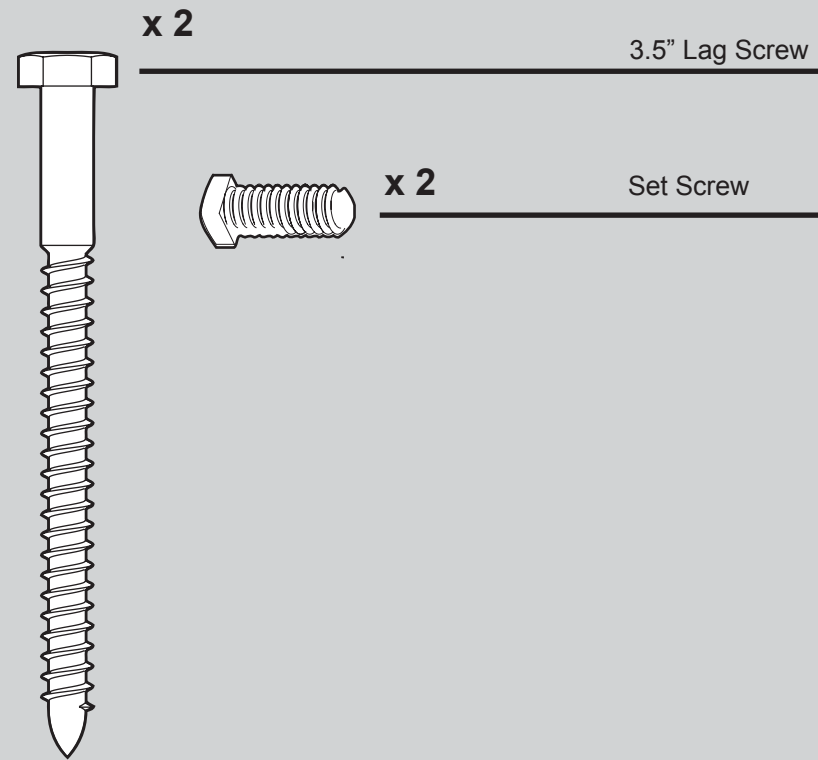

## Hardware

(Drawn to Scale)

## Fan Parts

(Not Drawn to Scale)

**REFER TO THE INSTALLATION MANUAL FOR FULL ASSEMBLY INSTRUCTIONS.**

Parts List	Model #	23852A	23855A	23856A
	Asm. Dwg. #	95388-01	95388-02	95388-03
	Finish	Chestnut Brown	Black	White
Item Name	Qty	Part #	Part #	Part #
Canopy Assembly	1	73393-01	73393-01	73393-01
Hardware Kit	1	86195-01-000	86195-02-000	86195-03-000
Setscrew				
Screw, Blade Iron Armature				
Mounting Bracket				
Rubber Bushing and Pin				
Blade Grommet				
Blade Assembly Screw				
Screw, Lag				
Wire Connector				
Pull Chain				
U-Bracket				
Switch Housing Cover	1	63351-01	63351-01	63351-01
Blade Iron Set	1	92523-05	92523-05	92523-05
Blade Set	1	73922-08	73922-08	73922-09
Oil Tube	1	07561-01	07561-01	07561-01
Balancing Kit	1	65666-01	65666-01	65666-01
Hanger Pipe	1	73523-04	73523-04	73523-04

Lista de piezas	No. del modelo	23852A	23855A	23856A
	No. del dibujo de ensamblaje	95388-01	95388-02	95388-03
	Acabado	Acabado marrón	Negro	Blanco
Nombre del ítem	Cantidad	No. de la pieza	No. de la pieza	No. de la pieza
Conjunto de la campana	1	73393-01	73393-01	73393-01
Kit de materiales	1	86195-01-000	86195-02-000	86195-03-000
Tornillo prisionero				
Tornillo, de armadura de soporte de paleta				
Soporte de montaje				
Cojinete de caucho y Pasador				
Arandela de caucho, de paleta				
Tornillo, de conjunto de paleta				
Tirafón				
Empalme plástico				
Tirador de cadena				
Sorporte, U				
Cubierta de la caja del interruptor	1	63351-01	63351-01	63351-01
Juego de soporte de paletas	1	92523-05	92523-05	92523-05
Juego de paletas	1	73922-08	73922-08	73922-09
Tubo de aceite	1	07561-01	07561-01	07561-01
Kit de equilibrado	1	65666-01	65666-01	65666-01
Tubo de suspensión	1	73523-04	73523-04	73523-04