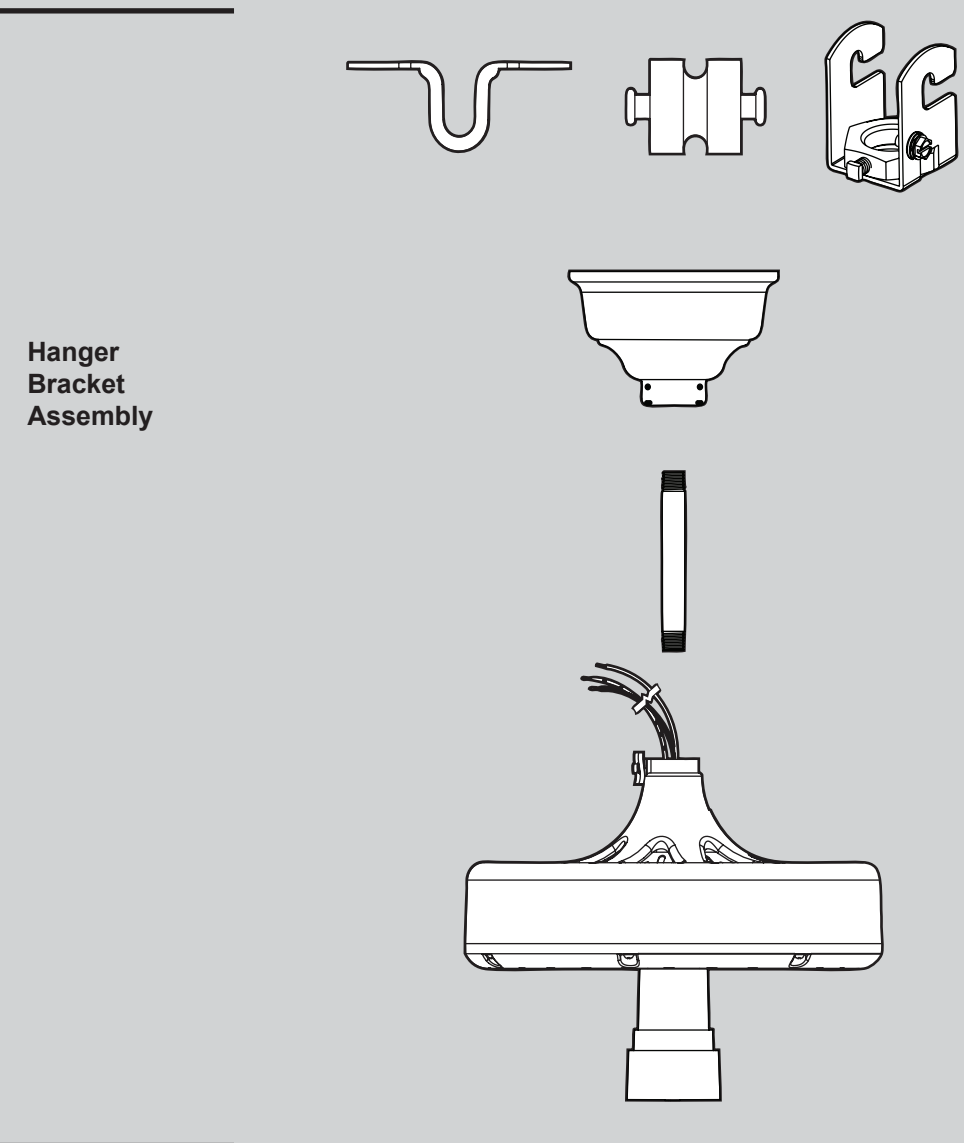

## Hardware

(Drawn to Scale)

## Fan Parts

(Not Drawn to Scale)

**REFER TO THE INSTALLATION MANUAL FOR FULL ASSEMBLY INSTRUCTIONS.**

Parts List	Model #	23852A	23855A	23856A
	Asm. Dwg. #	95388-01	95388-02	95388-03
	Finish	Chestnut Brown	Black	White
Item Name	Qty	Part #	Part #	Part #
Canopy Assembly	1	73393-01	73393-01	73393-01
Hardware Kit	1	86195-01-000	86195-02-000	86195-03-000
Setscrew				
Screw, Blade Iron Armature				
Mounting Bracket				
Rubber Bushing and Pin				
Blade Grommet				
Blade Assembly Screw				
Screw, Lag				
Wire Connector				
Pull Chain				
U-Bracket				
Switch Housing Cover	1	63351-01	63351-01	63351-01
Blade Iron Set	1	92523-05	92523-05	92523-05
Blade Set	1	73922-08	73922-08	73922-09
Oil Tube	1	07561-01	07561-01	07561-01
Balancing Kit	1	65666-01	65666-01	65666-01
Hanger Pipe	1	73523-04	73523-04	73523-04

Lista de piezas	No. del modelo	23852A	23855A	23856A
	No. del dibujo de ensamblaje	95388-01	95388-02	95388-03
	Acabado	Acabado marrón	Negro	Blanco
Nombre del ítem	Cantidad	No. de la pieza	No. de la pieza	No. de la pieza
Conjunto de la campana	1	73393-01	73393-01	73393-01
Kit de materiales	1	86195-01-000	86195-02-000	86195-03-000
Tornillo prisionero				
Tornillo, de armadura de soporte de paleta				
Soporte de montaje				
Cojinete de caucho y Pasador				
Arandela de caucho, de paleta				
Tornillo, de conjunto de paleta				
Tirafón				
Empalme plástico				
Tirador de cadena				
Sorporte, U				
Cubierta de la caja del interruptor	1	63351-01	63351-01	63351-01
Juego de soporte de paletas	1	92523-05	92523-05	92523-05
Juego de paletas	1	73922-08	73922-08	73922-09
Tubo de aceite	1	07561-01	07561-01	07561-01
Kit de equilibrado	1	65666-01	65666-01	65666-01
Tubo de suspensión	1	73523-04	73523-04	73523-04