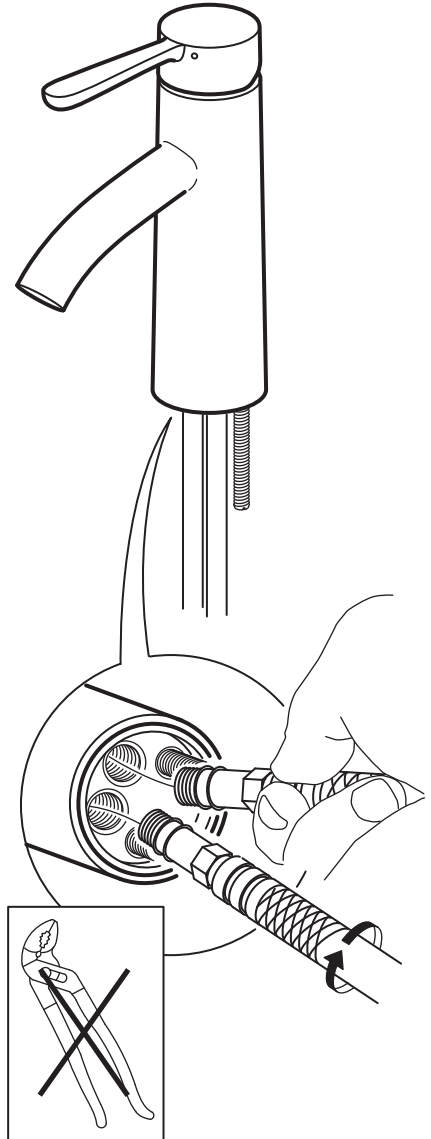

**ENGLISH**

Switch off main shut-off valve before changing mixer tap.

**FRANÇAIS**

Fermer le robinet central d'eau avant de changer le mitigeur.

**ESPAÑOL**

Cierra la llave de paso general antes de cambiar el grifo.

1/2"

1

2

3

4

**ENGLISH**

**IMPORTANT!** Do not tighten too hard: this can damage hoses/pipes and washers.

**FRANÇAIS**