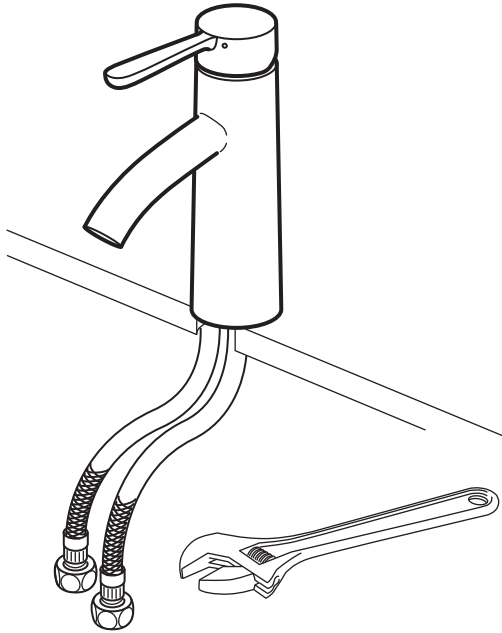

**ENGLISH**

Switch off main shut-off valve before changing mixer tap.

**FRANÇAIS**

Fermer le robinet central d'eau avant de changer le mitigeur.

**ESPAÑOL**

Cierra la llave de paso general antes de cambiar el grifo.

1/2"

1

2

3

4

**ENGLISH**

**IMPORTANT!** Do not tighten too hard: this can damage hoses/pipes and washers.

**FRANÇAIS**