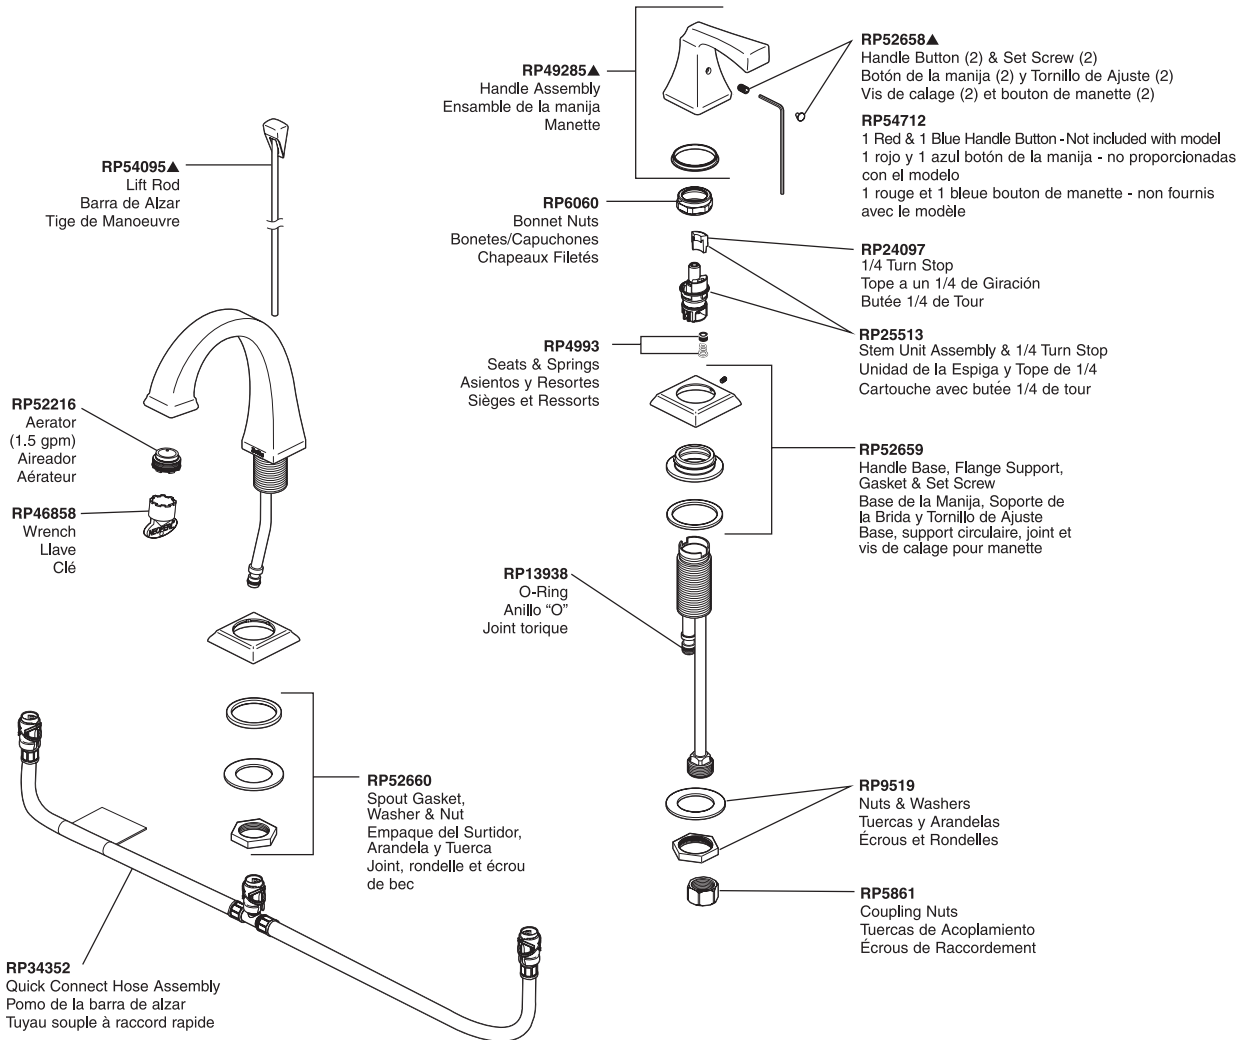

Dryden™ Collection Two-Handle Lavatory Faucet

Robinetterie de Toilette à Manette Double Collection Dryden™

Llave de Dos Manijas para Lavamanos de la Colección Dryden™

Model/Modelo/Modèle 3551 Series/Series/Seria

Dryden™
Lavatory

▲Specify finish / Especificque el Acabado / Précisez le fini