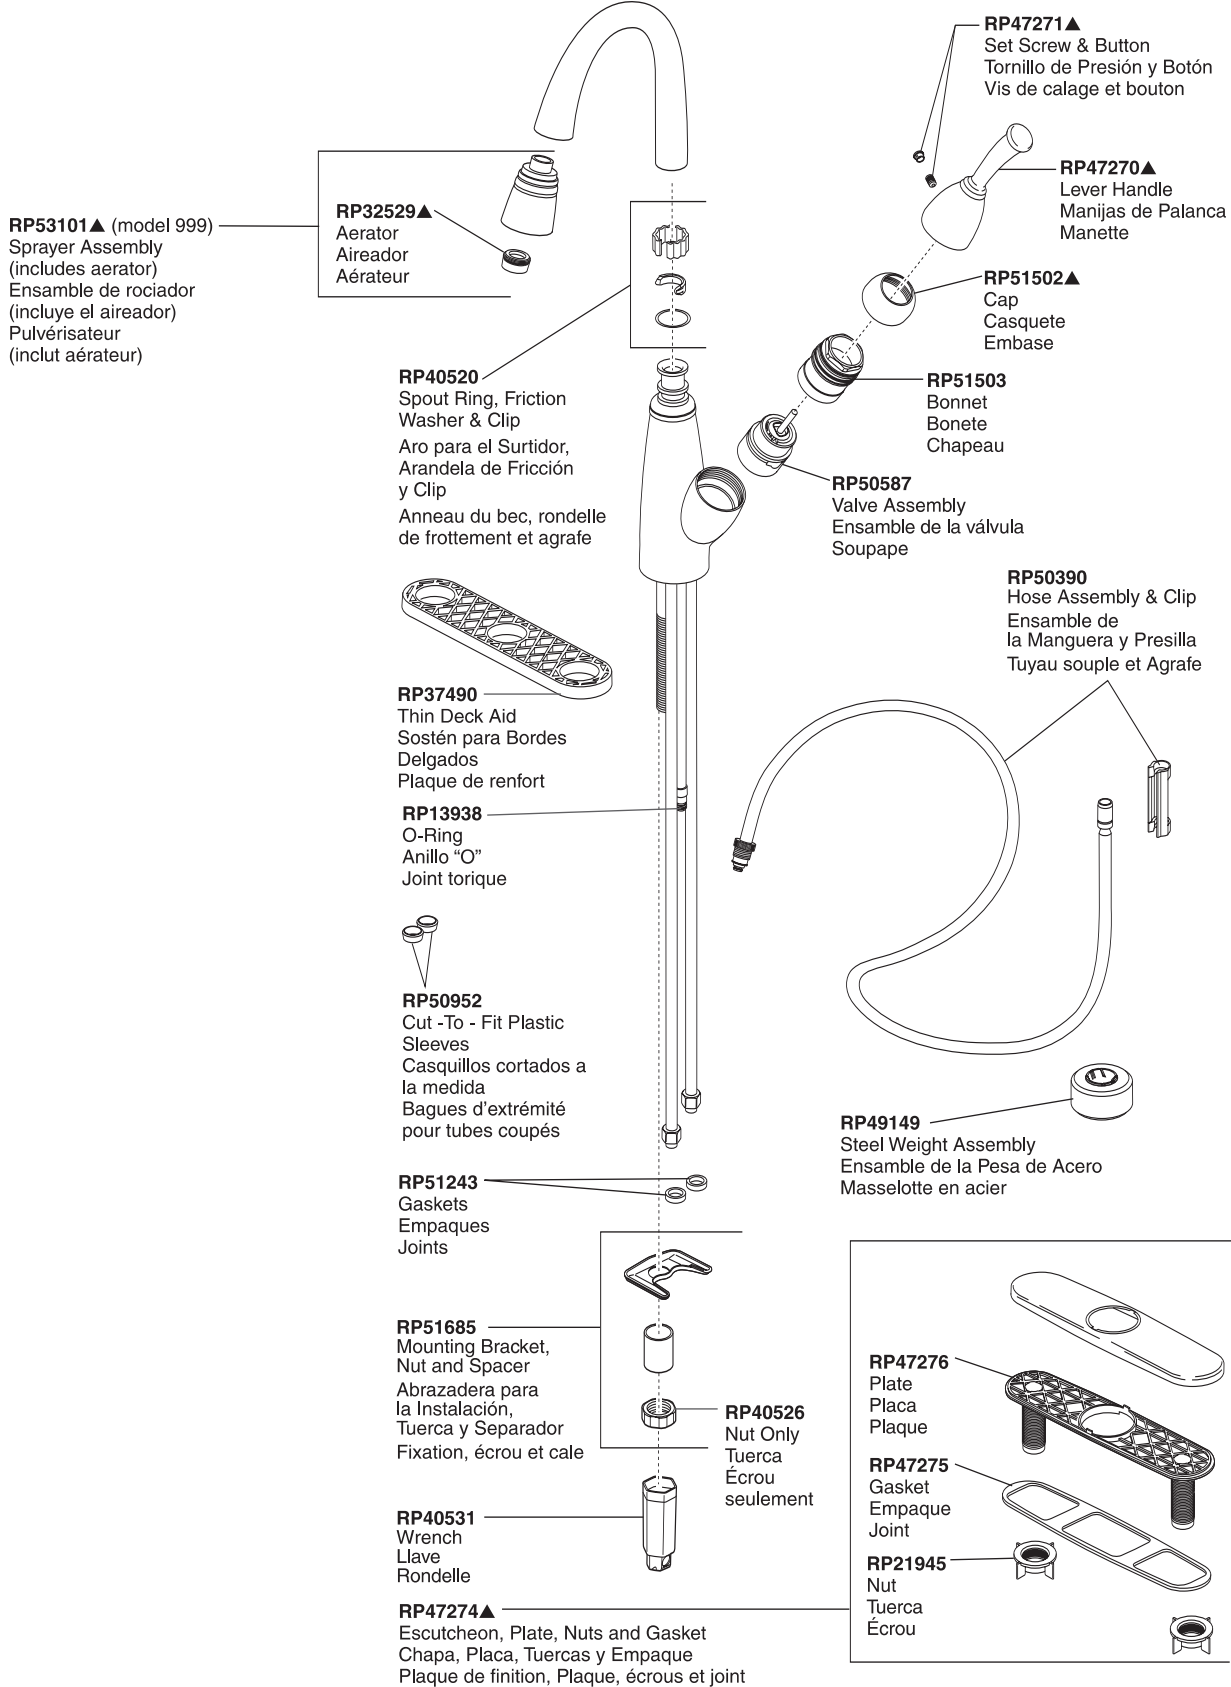

Allora® Pull-Down Bar/Prep Faucet Robinet de Bar/Plan à Bec de Travail Allora®

Llave Extensible Curva Allora® para Área de Bar/Servicio

Model/Modelo/Modèle 999-DST Series/Series/Seria

Allora® Bar/Prep

▲Specify finish / Especificque el Acabado / Précisez le fini