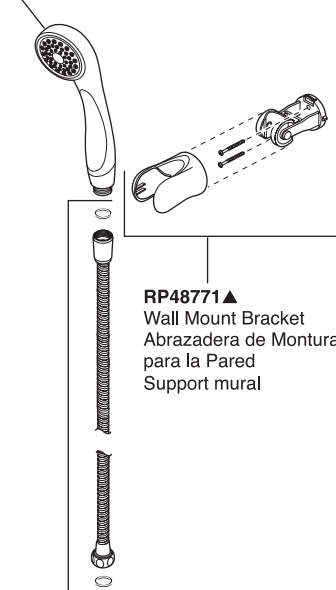

# Wall Mount Hand Shower Douchette Murale

Ducha de Mano con Montaje de Pared

Models/Modelos/Modèles 54510, 54513, 56510 & 56513 Series/Series/Seria

Hand Showers

**54510**  
**RP46680▲**  
Traditional Single Function Hand Piece  
Ducha Tradicional De la Mano De Sola Función  
Embout à main traditionnel fonction unique

**RP48782▲**  
69" Plastic Hose w/Gaskets  
Manguera Plástica del 69" con las Empaques  
Tuyau en plastique de 1,75 m (69 po) avec joints

**54513**  
**RP48770▲**  
Traditional Three Function Hand Piece  
Ducha Tradicional De la Mano De Tres Funciones  
Embout à main traditionnel triple fonction

**RP48782▲**  
69" Plastic Hose w/Gaskets  
Manguera Plástica del 69" con las Empaques  
Tuyau en plastique de 1,75 m (69 po) avec joints

**56510**  
**RP46683▲**  
Contemporary Single Function Hand Piece  
Ducha Contemporáneo De la Mano De Sola Función  
Embout à main contemporain fonction unique

**RP48782▲**  
69" Plastic Hose w/Gaskets  
Manguera Plástica del 69" con las Empaque  
Tuyau en plastique de 1,75 m (69 po) avec joints

**56513**  
**RP48769▲**  
Contemporary Three Function Hand Piece  
Ducha Contemporáneo De la Mano De Tres Funciones  
Embout à main contemporain triple fonction