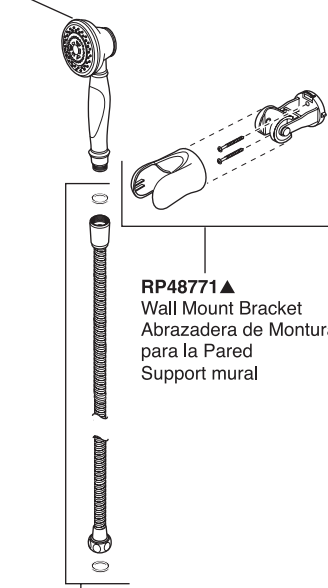

# Wall Mount Hand Shower Douchette Murale

Ducha de Mano con Montaje de Pared

Models/Modelos/Modèles 54510, 54513, 56510 & 56513 Series/Series/Seria

Hand Showers

**54510**  
**RP46680▲**  
Traditional Single Function Hand Piece  
Ducha Tradicional De la Mano De Sola Función  
Embout à main traditionnel fonction unique

**RP48782▲**  
69" Plastic Hose w/Gaskets  
Manguera Plástica del 69" con las Empaques  
Tuyau en plastique de 1,75 m (69 po) avec joints

**54513**  
**RP48770▲**  
Traditional Three Function Hand Piece  
Ducha Tradicional De la Mano De Tres Funciones  
Embout à main traditionnel triple fonction

**RP48782▲**  
69" Plastic Hose w/Gaskets  
Manguera Plástica del 69" con las Empaques  
Tuyau en plastique de 1,75 m (69 po) avec joints

**56510**  
**RP46683▲**  
Contemporary Single Function Hand Piece  
Ducha Contemporáneo De la Mano De Sola Función  
Embout à main contemporain fonction unique

**RP48782▲**  
69" Plastic Hose w/Gaskets  
Manguera Plástica del 69" con las Empaque  
Tuyau en plastique de 1,75 m (69 po) avec joints

**56513**  
**RP48769▲**  
Contemporary Three Function Hand Piece  
Ducha Contemporáneo De la Mano De Tres Funciones  
Embout à main contemporain triple fonction