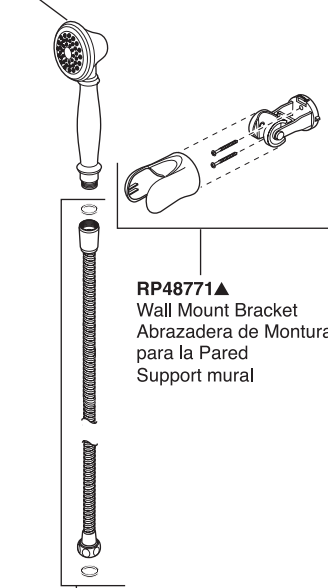

# Wall Mount Hand Shower Douchette Murale

Ducha de Mano con Montaje de Pared

Models/Modelos/Modèles 54510, 54513, 56510 & 56513 Series/Series/Seria

Hand Showers

**54510**  
**RP46680▲**  
Traditional Single Function Hand Piece  
Ducha Tradicional De la Mano De Sola Función  
Embout à main traditionnel fonction unique

**RP48782▲**  
69" Plastic Hose w/Gaskets  
Manguera Plástica del 69" con las Empaques  
Tuyau en plastique de 1,75 m (69 po) avec joints

**54513**  
**RP48770▲**  
Traditional Three Function Hand Piece  
Ducha Tradicional De la Mano De Tres Funciones  
Embout à main traditionnel triple fonction

**RP48782▲**  
69" Plastic Hose w/Gaskets  
Manguera Plástica del 69" con las Empaques  
Tuyau en plastique de 1,75 m (69 po) avec joints

**56510**  
**RP46683▲**  
Contemporary Single Function Hand Piece  
Ducha Contemporáneo De la Mano De Sola Función  
Embout à main contemporain fonction unique

**RP48782▲**  
69" Plastic Hose w/Gaskets  
Manguera Plástica del 69" con las Empaque  
Tuyau en plastique de 1,75 m (69 po) avec joints

**56513**  
**RP48769▲**  
Contemporary Three Function Hand Piece  
Ducha Contemporáneo De la Mano De Tres Funciones  
Embout à main contemporain triple fonction