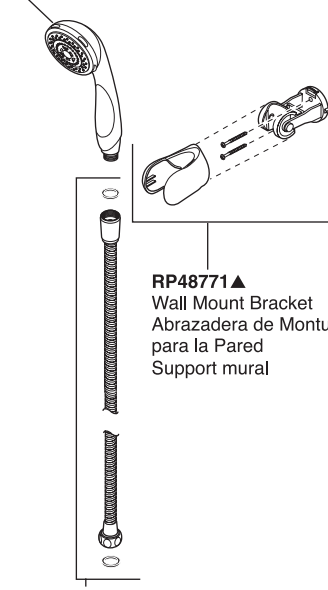

# Wall Mount Hand Shower Douchette Murale

Ducha de Mano con Montaje de Pared

Models/Modelos/Modèles 54510, 54513, 56510 & 56513 Series/Series/Seria

Hand Showers

**54510**  
**RP46680▲**  
Traditional Single Function Hand Piece  
Ducha Tradicional De la Mano De Sola Función  
Embout à main traditionnel fonction unique

**RP48782▲**  
69" Plastic Hose w/Gaskets  
Manguera Plástica del 69" con las Empaques  
Tuyau en plastique de 1,75 m (69 po) avec joints

**54513**  
**RP48770▲**  
Traditional Three Function Hand Piece  
Ducha Tradicional De la Mano De Tres Funciones  
Embout à main traditionnel triple fonction

**RP48782▲**  
69" Plastic Hose w/Gaskets  
Manguera Plástica del 69" con las Empaques  
Tuyau en plastique de 1,75 m (69 po) avec joints

**56510**  
**RP46683▲**  
Contemporary Single Function Hand Piece  
Ducha Contemporáneo De la Mano De Sola Función  
Embout à main contemporain fonction unique

**RP48782▲**  
69" Plastic Hose w/Gaskets  
Manguera Plástica del 69" con las Empaque  
Tuyau en plastique de 1,75 m (69 po) avec joints

**56513**  
**RP48769▲**  
Contemporary Three Function Hand Piece  
Ducha Contemporáneo De la Mano De Tres Funciones  
Embout à main contemporain triple fonction