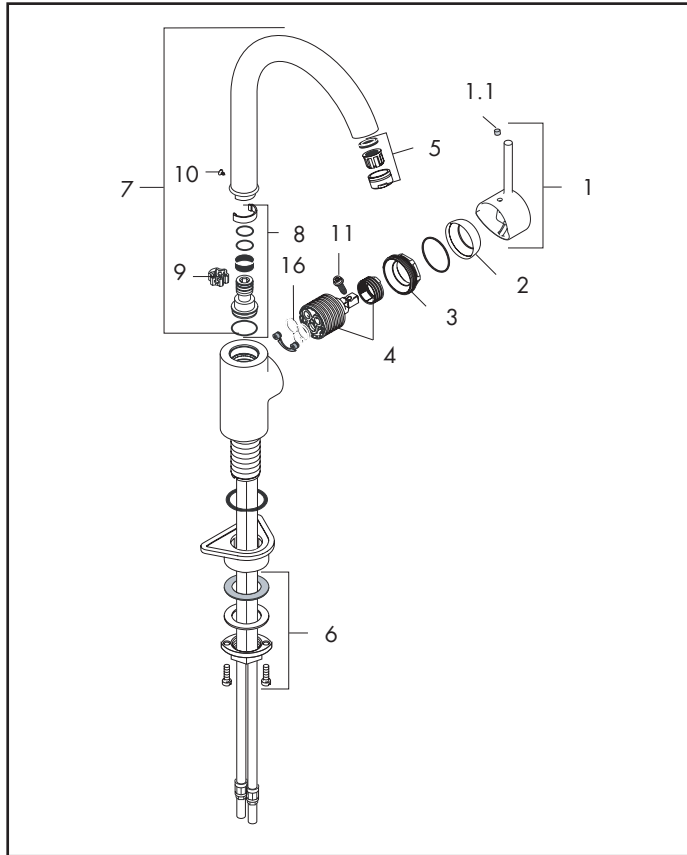

# Axor Puro

Kitchen faucet / Mitigeur de cuisine / Mezcladores para cocina

14870XX1

14876XX1

Pos.	Description	Description	Denominación	Nr./Nr./Nº
1	handle	poignée	Mando	10490XX0
1.1	screw cover	cache vis	Tapón	96338000
2	flange	capot sphérique	Florón	96468XX0
3	nut	écrou á six pans	Tuerca	96461000
4	cartridge	cartouche	Cartucho	92730000
5	aerator	aérateur	Aireador completo	13913XX0
6	fixing set	fixation	Set de fijación completo	95049000
7	spout	bec	Caño	92830XX0
8	sealing set	set de joint plat	Junta	92646000
9	axial ring	bague axial	Anillo assiale	97558000
10	screw	vis	Tornillo	97662000
11	handle screw	vis	Tornillo	96059000
12	handspray	douchette	Cabezal extraíble	06327XX0
13	check valve	clapet anti-retour	Válvula antirretorno	94074000
14	flange	capot sphérique	Florón	88504000
15	nut	écrou á six pans	Tuerca	88506000
16	seal	joint	Junta	95008000

XX = Please see page 15.1 for finish  
 XX = Description des codes couleur page 15.1  
 XX = Para el código de acabados ver página 15.1