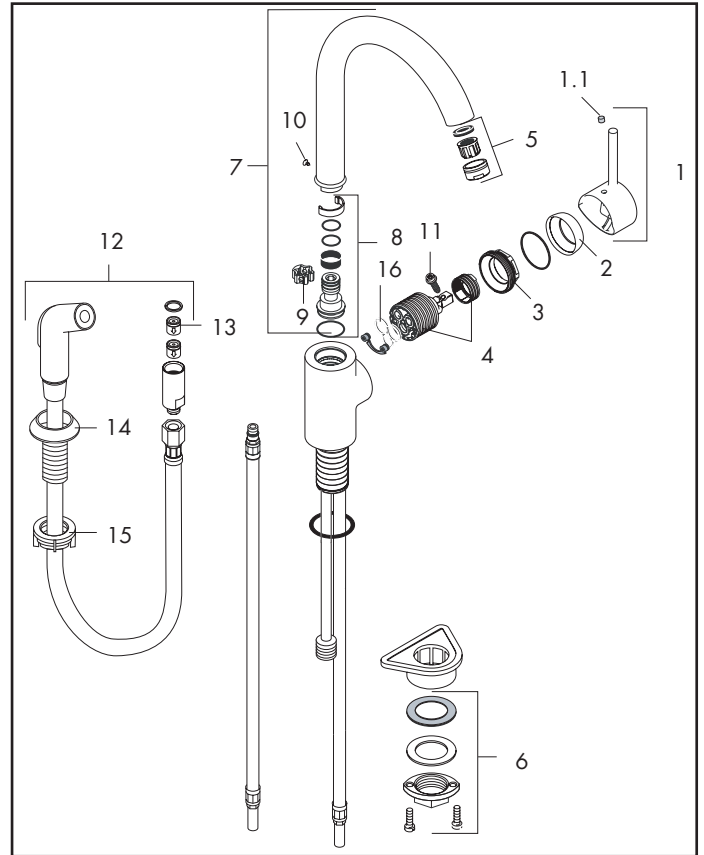

# Axor Puro

Kitchen faucet / Mitigeur de cuisine / Mezcladores para cocina

14870XX1

14876XX1

Pos.	Description	Description	Denominación	Nr./Nr./Nº
1	handle	poignée	Mando	10490XX0
1.1	screw cover	cache vis	Tapón	96338000
2	flange	capot sphérique	Florón	96468XX0
3	nut	écrou á six pans	Tuerca	96461000
4	cartridge	cartouche	Cartucho	92730000
5	aerator	aérateur	Aireador completo	13913XX0
6	fixing set	fixation	Set de fijación completo	95049000
7	spout	bec	Caño	92830XX0
8	sealing set	set de joint plat	Junta	92646000
9	axial ring	bague axial	Anillo assiale	97558000
10	screw	vis	Tornillo	97662000
11	handle screw	vis	Tornillo	96059000
12	handspray	douchette	Cabezal extraíble	06327XX0
13	check valve	clapet anti-retour	Válvula antirretorno	94074000
14	flange	capot sphérique	Florón	88504000
15	nut	écrou á six pans	Tuerca	88506000
16	seal	joint	Junta	95008000

XX = Please see page 15.1 for finish  
 XX = Description des codes couleur page 15.1  
 XX = Para el código de acabados ver página 15.1