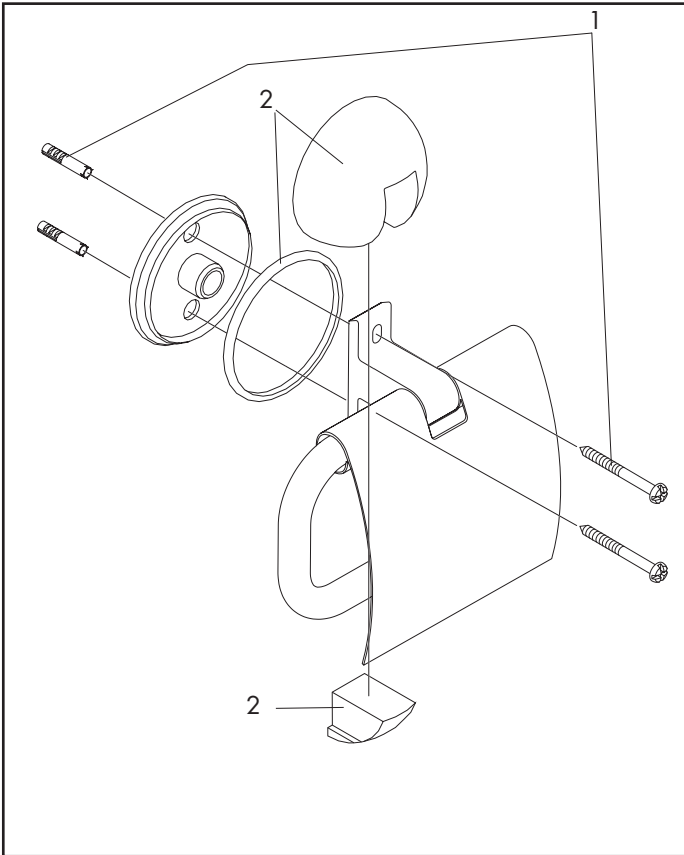

Axor Carlton

Toilet paper holder and cover / Dèrouleur papier WC / Portarollo

40338XX0

41438XX0

Pos.	Description	Description	Denominación	Nr./Nr./N°
1	mounting set	set de fixation	Set de fijación	40915000
2	escutcheon & deco-ring	bague décor et rosace	Anillo decorativo y Florón	40389XX0
3	support element	support	Soporte	96341000
4	deco-ring	bague décor	Anillo decorativo	96530990