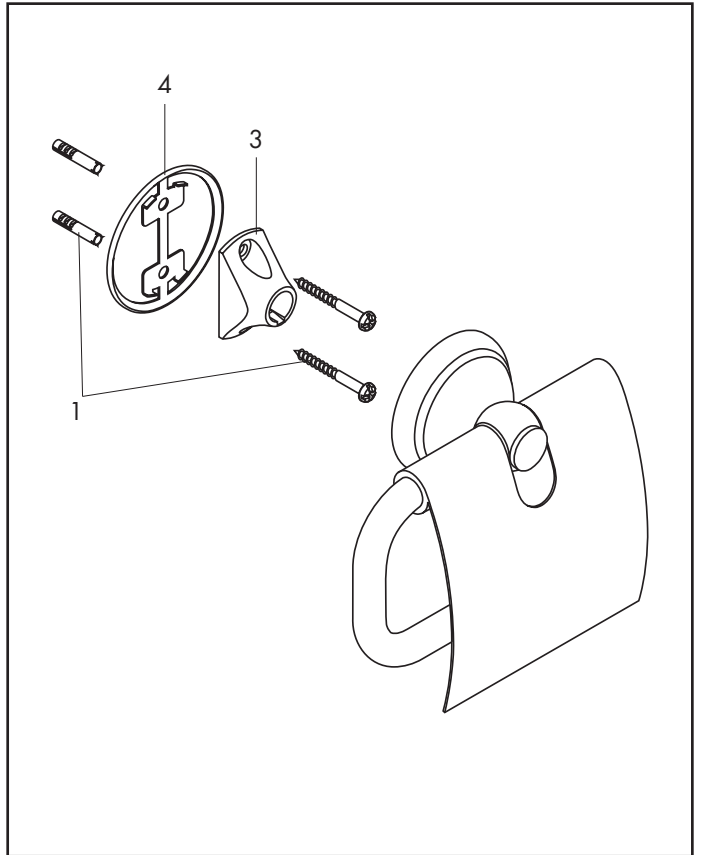

Axor Carlton

Toilet paper holder and cover / Dèrouleur papier WC / Portarollo

40338XX0

41438XX0

Pos.	Description	Description	Denominación	Nr./Nr./N°
1	mounting set	set de fixation	Set de fijación	40915000
2	escutcheon & deco-ring	bague décor et rosace	Anillo decorativo y Florón	40389XX0
3	support element	support	Soporte	96341000
4	deco-ring	bague décor	Anillo decorativo	96530990