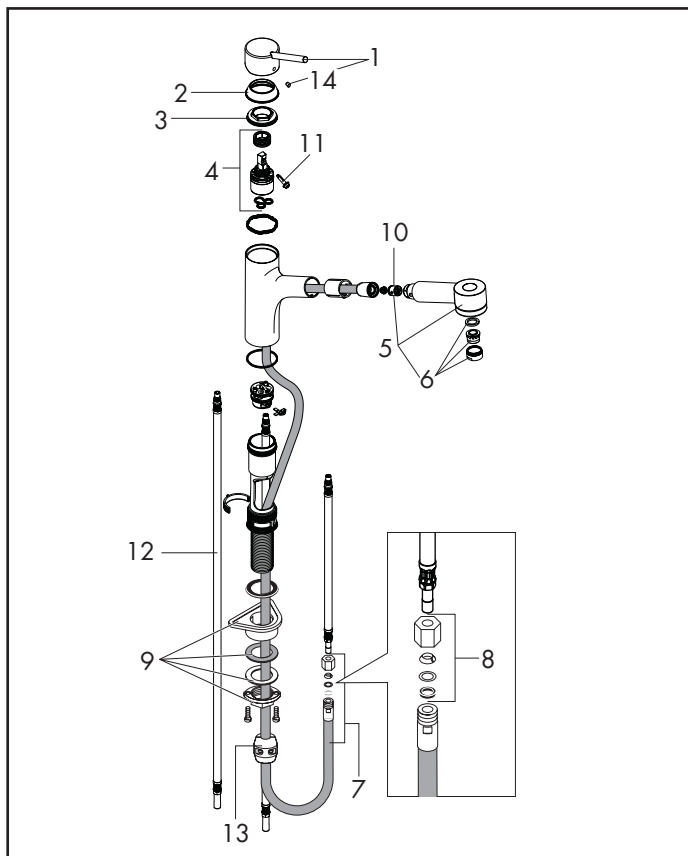

## Single Hole Kitchen Mixer

06462XX0

Pos.	Description	Description	Denominación	Nr./Nr./Nº
1	handle	poignée	Mando	32892XX0
2	flange	capot spherique	Florón	97995XX0
3	nut	écrou à six pans	Tuerca	97996000
4	cartridge	cartouche	Cartucho	92730000
5	handspray	douchette poing	Ducha extraible completo	97999XX0*
6	aerator	aérateur	Aireador completo	13912000
7	handspray hose	flex de douchette	Connexión para Ducha	95048000
8	squeezing connection	raccord à bague sertie	Tuercas gifería	96099000
9	mounting kit	fixation cpl	Set de fijación completo	95049000
10	check valve	clapet anti-retour	Válvula antirretorno	97350000
11	handle screw	vis	Tornillo	96059000
12	connection hose	flex de raccords	Connexión flexible	96316001
13	hose weight	contrepois	contrapeso	98551000
14	screw cover	cache vis	Tapón	96338000
*	handspray, steel optik	douchette poing steel optik	Ducha extraible completo steel optik	97999801

XX = Please see page 17.1 for finish  
 XX = Description des codes couleur page 17.1  
 XX = Para el código de acabados ver página 17.1