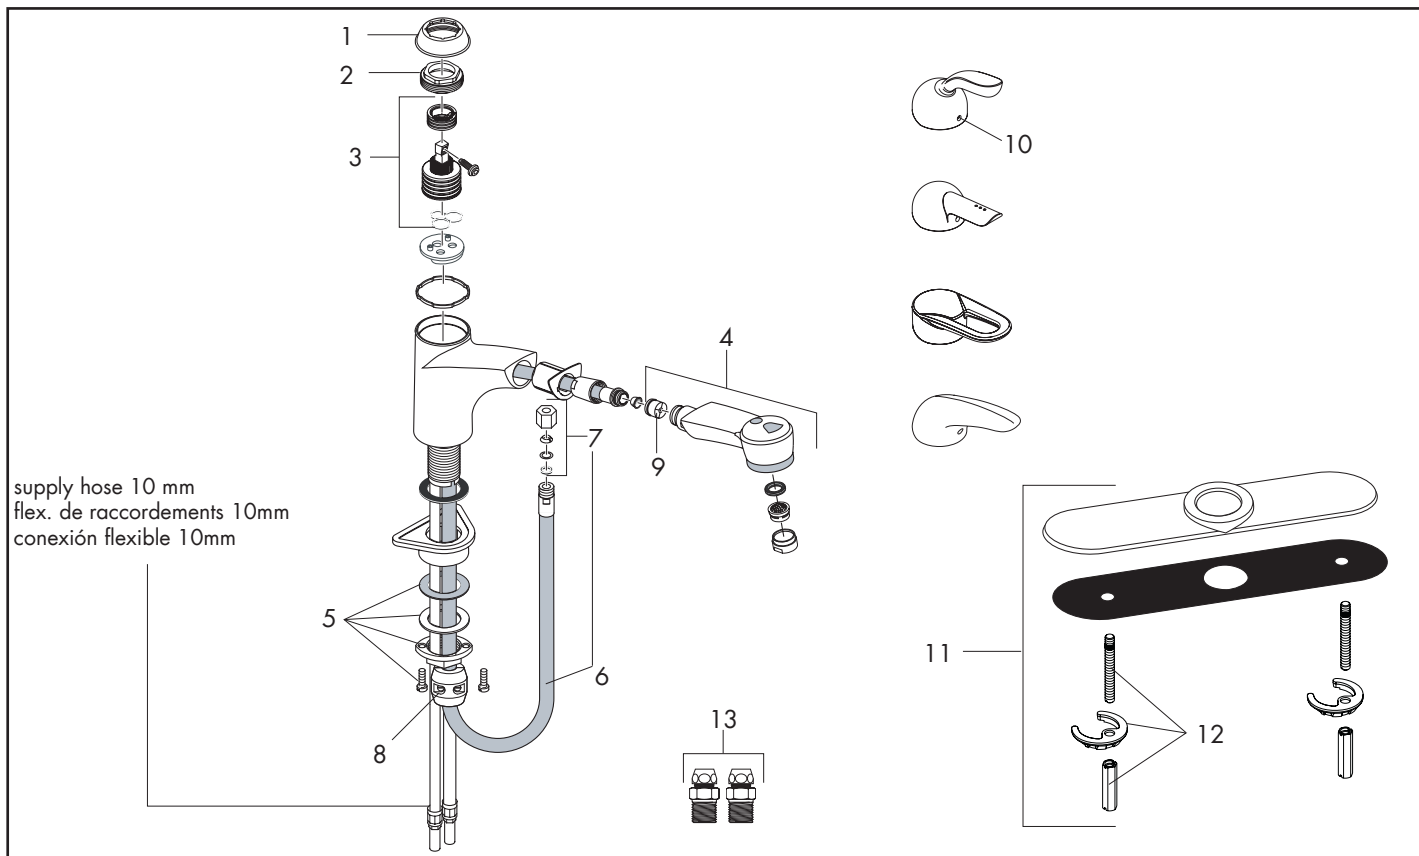

1/2005 - 7/2006

06916XX3/06551XX0

Pos.	Description	Description	Denominación	Nr./Nr./N°
1	flange	capot spherique	Florón	96391XX0
2	nut	écrou à six pans	Tuerca	94149000
3	M2 cartridge	cartouche	Cartucho	92730000
4	sprayhead	douchette poing	Ducha extraíble completo	14893XX1
5	mounting kit	fixation cpl	Set de fijación completo	95049000
6	connection hose	flex	Connexión flexible	95048000
7	squeezing connection	raccord à bague sertie	Tuercas gifería	96099000
8	hose weight	contrepoids	contrapeso	98551000
9	check valve	clapet anti-retour	Válvula antirretorno	94074000
10	screw cover	cache vis	Tapón	96338000
11	baseplate	escutcheon	Florón	06329XX0
12	mounting kit	fixation cpl	Set de fijación completo	96016000

# Solaris E / Stratos E / Metro E / Monsoon

Kitchen faucet / Mitigreur de cuisine / Mezcladores para cocina

7/2002 - 12/2004

06649XX0/06544XX0

7/2002 - 12/2004

06919XX2/06559XX0

7/2002 - 12/2004

06917XX0/06566XX0

7/2002 - 12/2004

06916XX3/06551XX0

Pos.	Description	Description	Denominación	Nr./Nr./Nº
1	flange	capot spherique	Florón	96391XX0
2	nut	écrou à six pans	Tuerca	94149000
3	M2 cartridge	cartouche	Cartucho	92730000
4	sprayhead	douchette poing	Ducha extraible completo	14893XX1
5	mounting kit	fixation cpl	Set de fijación completo	95049000
6	connection hose	flex	Connexión flexible	95048000
7	squeezing connection	raccord à bague sertie	Tuercas gifería	96099000
8	hose weight	contrepoids	contrapeso	98551000
9	check valve	clapet anti-retour	Válvula antirretorno	94074000
10	screw cover	cache vis	Tapón	96338000
11	baseplate	escutcheon	Florón	06329XX0
12	mounting kit	fixation cpl	Set de fijación completo	96016000
13	check valve / adapters (pair) for 10mm supply hoses only	adapteur / clapet anti-retour pour 10mm flexo seulement	Adaptador / Válvula antirretorno para 10m flexo sólo	30847910