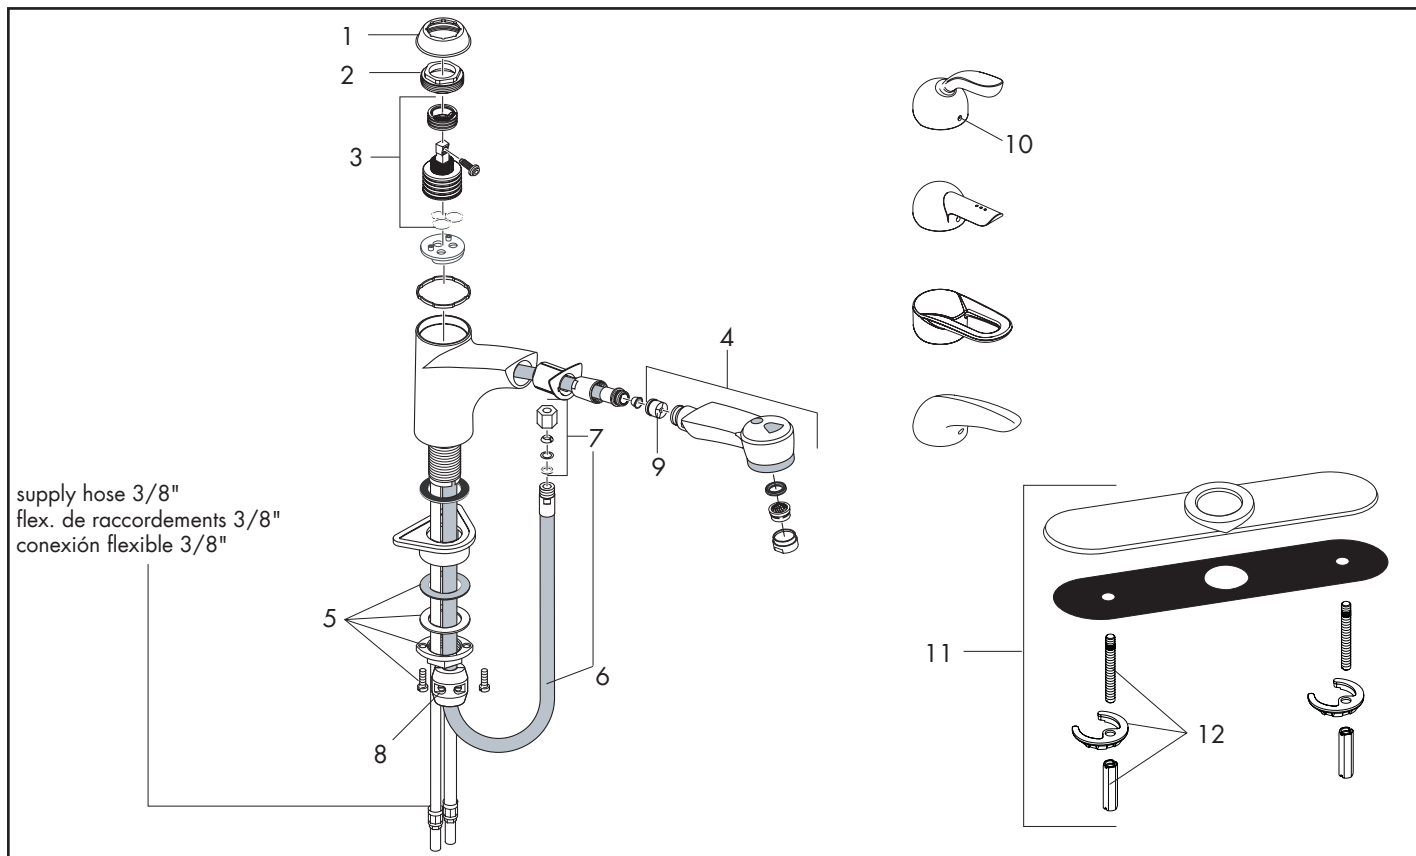

1/2005 - 7/2006

06916XX3/06551XX0

Pos.	Description	Description	Denominación	Nr./Nr./N°
1	flange	capot spherique	Florón	96391XX0
2	nut	écrou à six pans	Tuerca	94149000
3	M2 cartridge	cartouche	Cartucho	92730000
4	sprayhead	douchette poing	Ducha extraíble completo	14893XX1
5	mounting kit	fixation cpl	Set de fijación completo	95049000
6	connection hose	flex	Connexión flexible	95048000
7	squeezing connection	raccord à bague sertie	Tuercas gifería	96099000
8	hose weight	contrepoids	contrapeso	98551000
9	check valve	clapet anti-retour	Válvula antirretorno	94074000
10	screw cover	cache vis	Tapón	96338000
11	baseplate	escutcheon	Florón	06329XX0
12	mounting kit	fixation cpl	Set de fijación completo	96016000

7/2002 - 12/2004

06916XX3/06551XX0

Pos.	Description	Description	Denominación	Nr./Nr./Nº
1	flange	capot spherique	Florón	96391XX0
2	nut	écrou à six pans	Tuerca	94149000
3	M2 cartridge	cartouche	Cartucho	92730000
4	sprayhead	douchette poing	Ducha extraible completo	14893XX1
5	mounting kit	fixation cpl	Set de fijación completo	95049000
6	connection hose	flex	Connexión flexible	95048000
7	squeezing connection	raccord à bague sertie	Tuercas gifería	96099000
8	hose weight	contrepoids	contrapeso	98551000
9	check valve	clapet anti-retour	Válvula antirretorno	94074000
10	screw cover	cache vis	Tapón	96338000
11	baseplate	escutcheon	Florón	06329XX0
12	mounting kit	fixation cpl	Set de fijación completo	96016000
13	check valve / adapters (pair) for 10mm supply hoses only	adapteur / clapet anti-retour pour 10mm flexo seulement	Adaptador / Válvula antirretorno para 10m flexo sólo	30847910