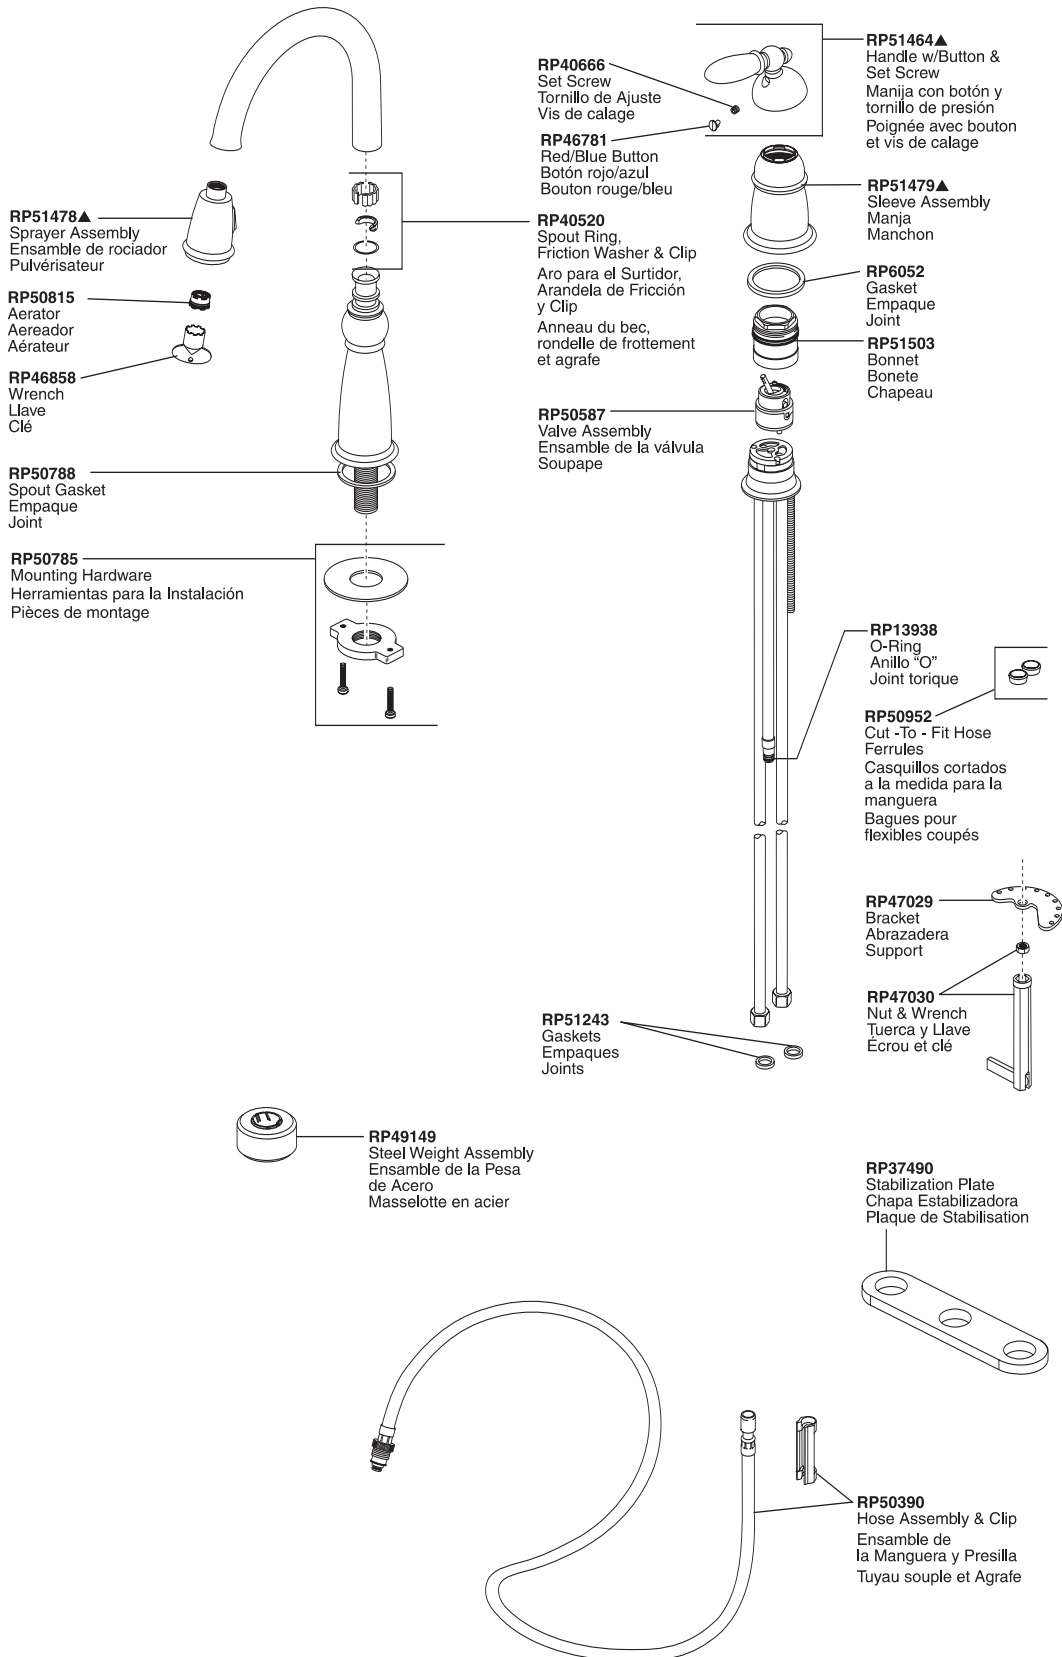

Victorian® Pull-Down Bar/Prep Faucet

Robinet de Bar/Prep à Bec de Travail Victorian® Rétractable

Llave Extensible Curva Victorian® para Área de Bar/Servicio

Model/Modelo/Modèle 9955-DST Series/Series/Seria

Victorian® Bar/Prep

▲Specify finish / Especificque el Acabado / Précisez le fini

VICTORIAN® PULL-DOWN